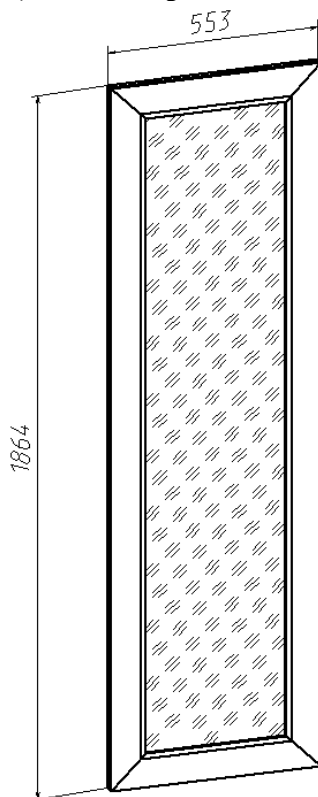

**Зеркало на щите
(Изд.195 Прихожая 24)**

Фурнитура, прилагающаяся к изделию для самостоятельной установки

29 Саморез Ø3,5x16	31 Саморез Ø4x30	66 Подвеска плоская
		

№ поз.	Наименование детали	Размеры, мм.	Кол. шт.
1	Щит с зеркалом	1864x553	1
2	Планка	500x84	2