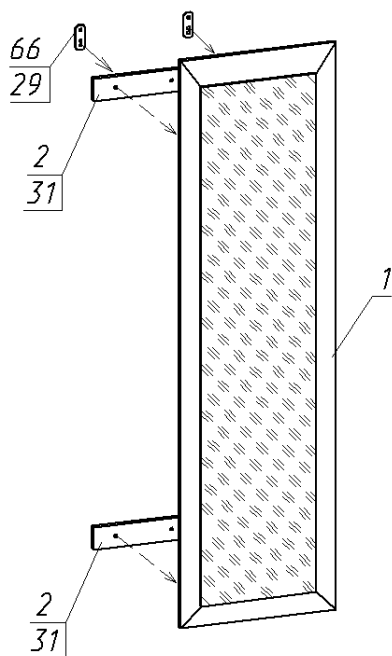

**Зеркало на щите
(Изд.195 Прихожая 24)**

Фурнитура, прилагающаяся к изделию для самостоятельной установки

29 Саморез Ø3,5x16	31 Саморез Ø4x30	66 Подвеска плоская
		

№ поз.	Наименование детали	Размеры, мм.	Кол. шт.
1	Щит с зеркалом	1864x553	1
2	Планка	500x84	2