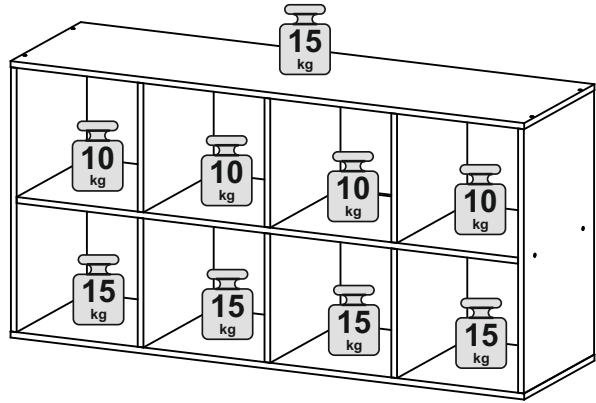

042 1400x420x16 (x1)

072 692x420x16 (x2)

080 338x420x16 (x4)

085 338x420x16 (x2)

094 1428x358x3 (x2)

1:1

1

2

9"b" – тумба напольная

9"С" – тумба напольная

9"a"

9"b"

9"c"