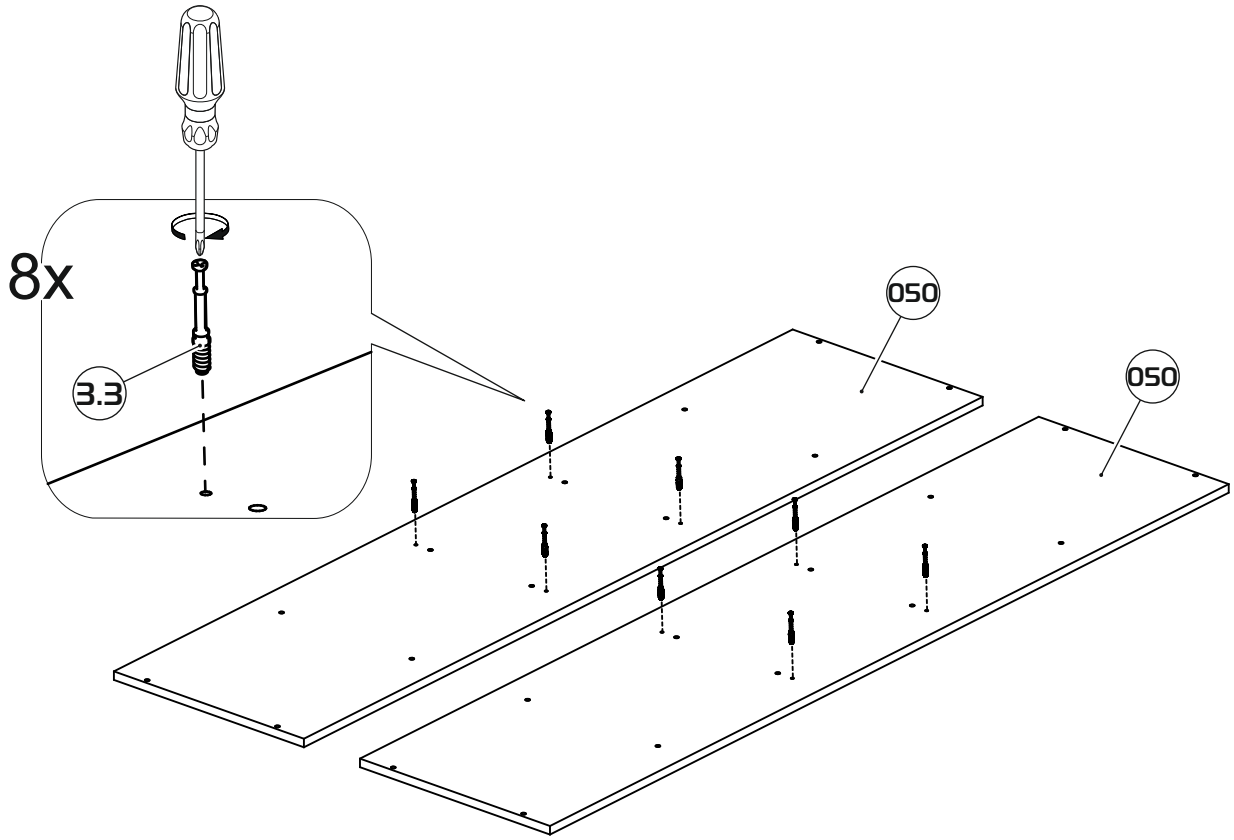

ПРАЙМ-51

PRAIM-51

45-60 min

PH2

050 1788x420x16 (x2)

071 338x420x16 (x2)

080 338x420x16 (x2)

085 338x420x16 (x2)

095 1782x358x3 (x1)

1:1

1

2

3

4

5

6