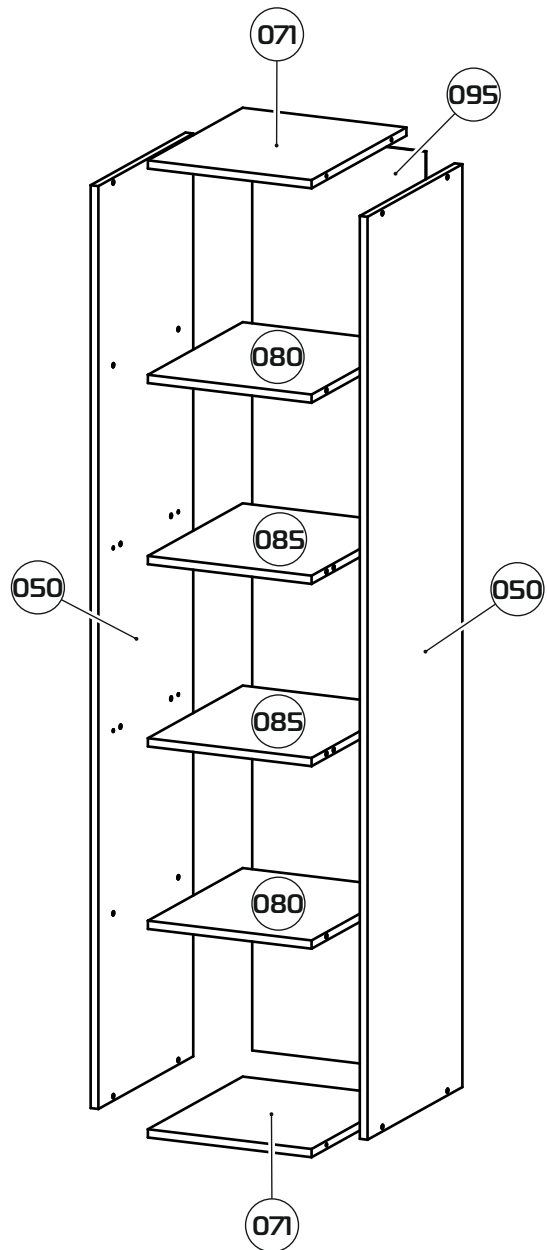

ПРАЙМ-51

PRAIM-51

45-60 min

PH2

050 1788x420x16 (x2)

071 338x420x16 (x2)

080 338x420x16 (x2)

085 338x420x16 (x2)

095 1782x358x3 (x1)

1:1

1

2

3

4

5

6

7"а" - стеллаж

7"b" – тумба напольная

7"С" - полка навесная

"a"

"b"

"c"