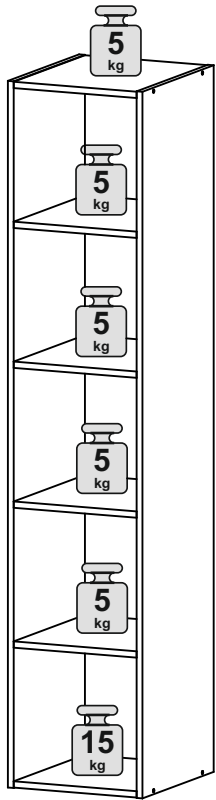

ПРАЙМ-51

PRAIM-51

45-60 min

PH2

050 1788x420x16 (x2)

071 338x420x16 (x2)

080 338x420x16 (x2)

085 338x420x16 (x2)

095 1782x358x3 (x1)

1:1

1

2

3

4

5

6

7"а" - стеллаж

7"b" – тумба напольная

7"С" - полка навесная

"a"

"b"

"c"