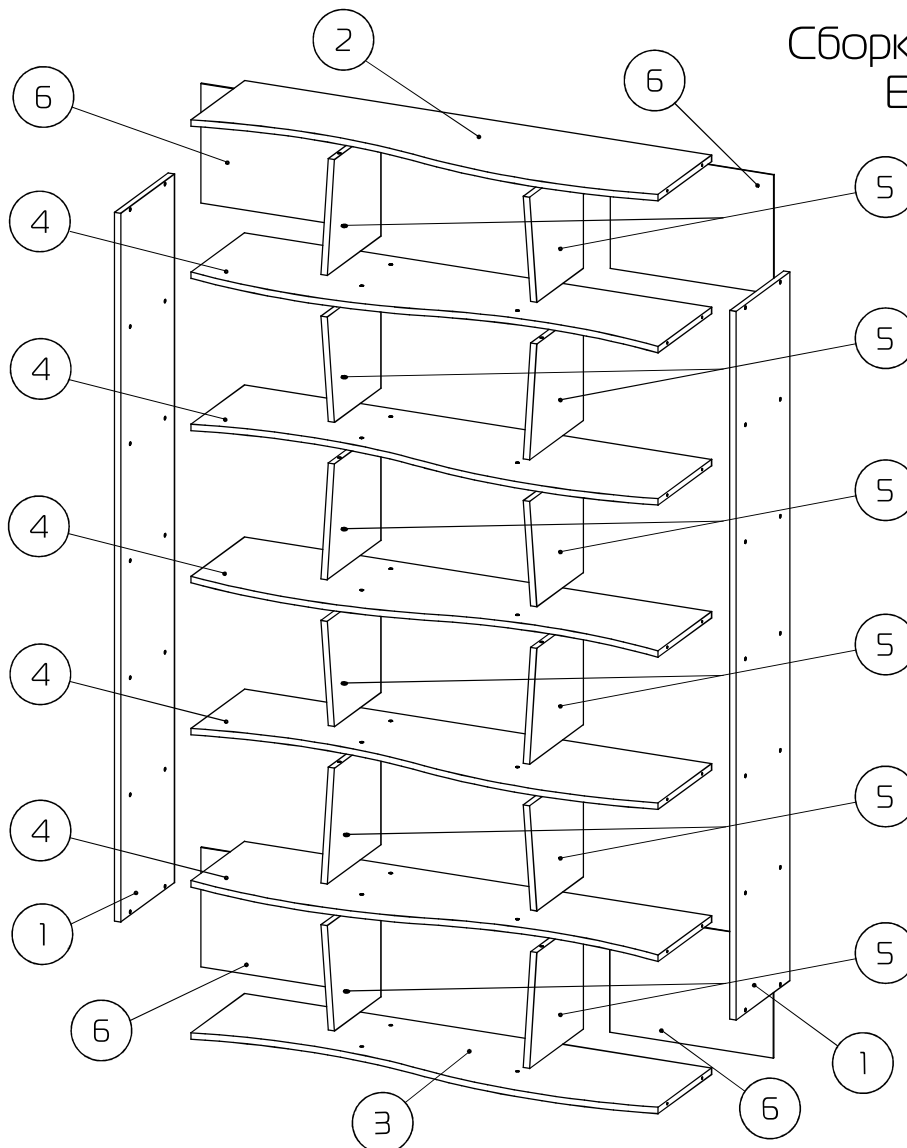

Стемаж

«ВЭЙВ-2»

инструкция по сборке

Перед сборкой:

60 мин.

- Проверьте внешний вид и целостность деталей в упаковке.
Претензии по их повреждению принимаются только при отсутствии следов сборки на деталях.
- Сохраните упаковку и паспорт изделия до окончания сборки.
При выявлении в процессе сборки брака и некомплектности изделия для оформления претензии необходимо предоставить информацию с этикетки и паспорта изделия.
- Проверьте количество деталей и фурнитуры по перечню.
Предприятие - изготовитель оставляет за собой право вносить конструктивные изменения в изделие, заменять фурнитуру и метизы на аналогичные. При недокомплекте или поломке детали обратитесь в магазин для её замены.
- Соблюдайте порядок сборки, приводимый в данной инструкции.
При несоблюдении инструкций по сборке и эксплуатации с компании - производителя снимаются гарантийные обязательства.

Сборка стеллажа
Вэйв - 2

- | | |
|---------------------------------------|---|
| ① - Бок (1756x296x16) - 2шт | ④ - Полка центральная (1200x330x16) - 5шт |
| ② - Полка верхняя (1200x330x16) - 1шт | ⑤ - Переборка (274x296x16) - 12шт |
| ③ - Полка нижняя (1200x330x16) - 1шт | ⑥ - З/стенка ЛХДФ (296x420) - 4шт |

1:1

28x

28x

8x

20x

40x

1x

6x