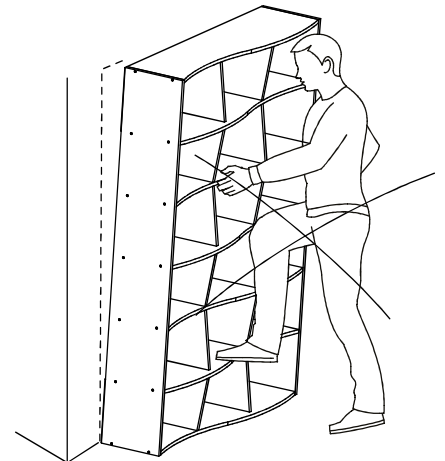

Стемаж

«ВЭЙВ-2»

инструкция по сборке

Перед сборкой:

60 мин.

- Проверьте внешний вид и целостность деталей в упаковке.
Претензии по их повреждению принимаются только при отсутствии следов сборки на деталях.
- Сохраните упаковку и паспорт изделия до окончания сборки.
При выявлении в процессе сборки брака и некомплектности изделия для оформления претензии необходимо предоставить информацию с этикетки и паспорта изделия.
- Проверьте количество деталей и фурнитуры по перечню.
Предприятие - изготовитель оставляет за собой право вносить конструктивные изменения в изделие, заменять фурнитуру и метизы на аналогичные. При недокомплекте или поломке детали обратитесь в магазин для её замены.
- Соблюдайте порядок сборки, приводимый в данной инструкции.
При несоблюдении инструкций по сборке и эксплуатации с компании - производителя снимаются гарантийные обязательства.

Обращаем Ваше внимание на то, что продукция фабрики Мастер продаётся только в оригинальной упаковке с логотипом MF Master. Остерегайтесь подделок!

Рекомендуем крепить к стене. Для разных стен требуются различные крепежи. Подберите подходящие вам шурупы, дюбели, саморезы и т. п. (не входят в комплект поставки).

Сборка стеллажа
Вэйв - 2

- | | |
|---------------------------------------|---|
| ① - Бок (1756x296x16) - 2шт | ④ - Полка центральная (1200x330x16) - 5шт |
| ② - Полка верхняя (1200x330x16) - 1шт | ⑤ - Переборка (274x296x16) - 12шт |
| ③ - Полка нижняя (1200x330x16) - 1шт | ⑥ - З/стенка ЛХДФ (296x420) - 4шт |