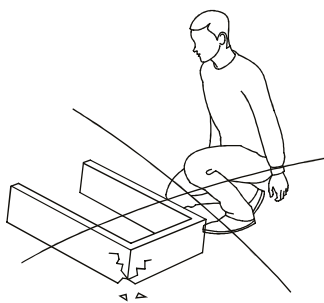

Рекомендуем крепить к стене. Для разных стен требуются различные крепежи. Подберите подходящие вам шурупы, дюбели, саморезы и т. п. (не входят в комплект поставки).