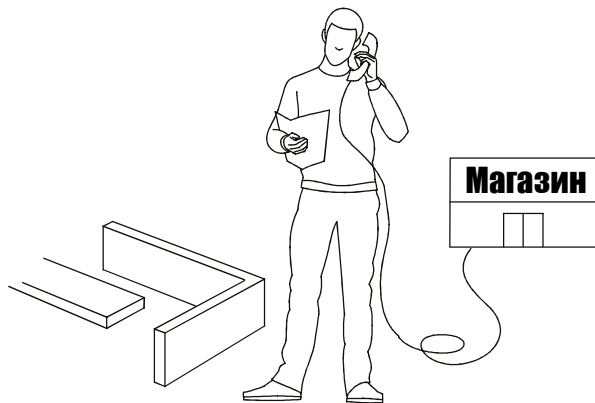

Рекомендуем крепить к стене. Для разных стен требуются различные крепежи. Подберите подходящие вам шурупы, дюбели, саморезы и т. п. (не входят в комплект поставки).