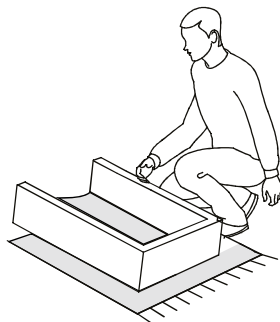

Стемаж

«ВЭЙВ-2»

инструкция по сборке

Перед сборкой:

60 мин.

- Проверьте внешний вид и целостность деталей в упаковке.
Претензии по их повреждению принимаются только при отсутствии следов сборки на деталях.
- Сохраните упаковку и паспорт изделия до окончания сборки.
При выявлении в процессе сборки брака и некомплектности изделия для оформления претензии необходимо предоставить информацию с этикетки и паспорта изделия.
- Проверьте количество деталей и фурнитуры по перечню.
Предприятие - изготовитель оставляет за собой право вносить конструктивные изменения в изделие, заменять фурнитуру и метизы на аналогичные. При недокомплекте или поломке детали обратитесь в магазин для её замены.
- Соблюдайте порядок сборки, приводимый в данной инструкции.
При несоблюдении инструкций по сборке и эксплуатации с компании - производителя снимаются гарантийные обязательства.

Обращаем Ваше внимание на то, что продукция фабрики Мастер продаётся только в оригинальной упаковке с логотипом MF Master. Остерегайтесь подделок!

Рекомендуем крепить к стене. Для разных стен требуются различные крепежи. Подберите подходящие вам шурупы, дюбели, саморезы и т. п. (не входят в комплект поставки).