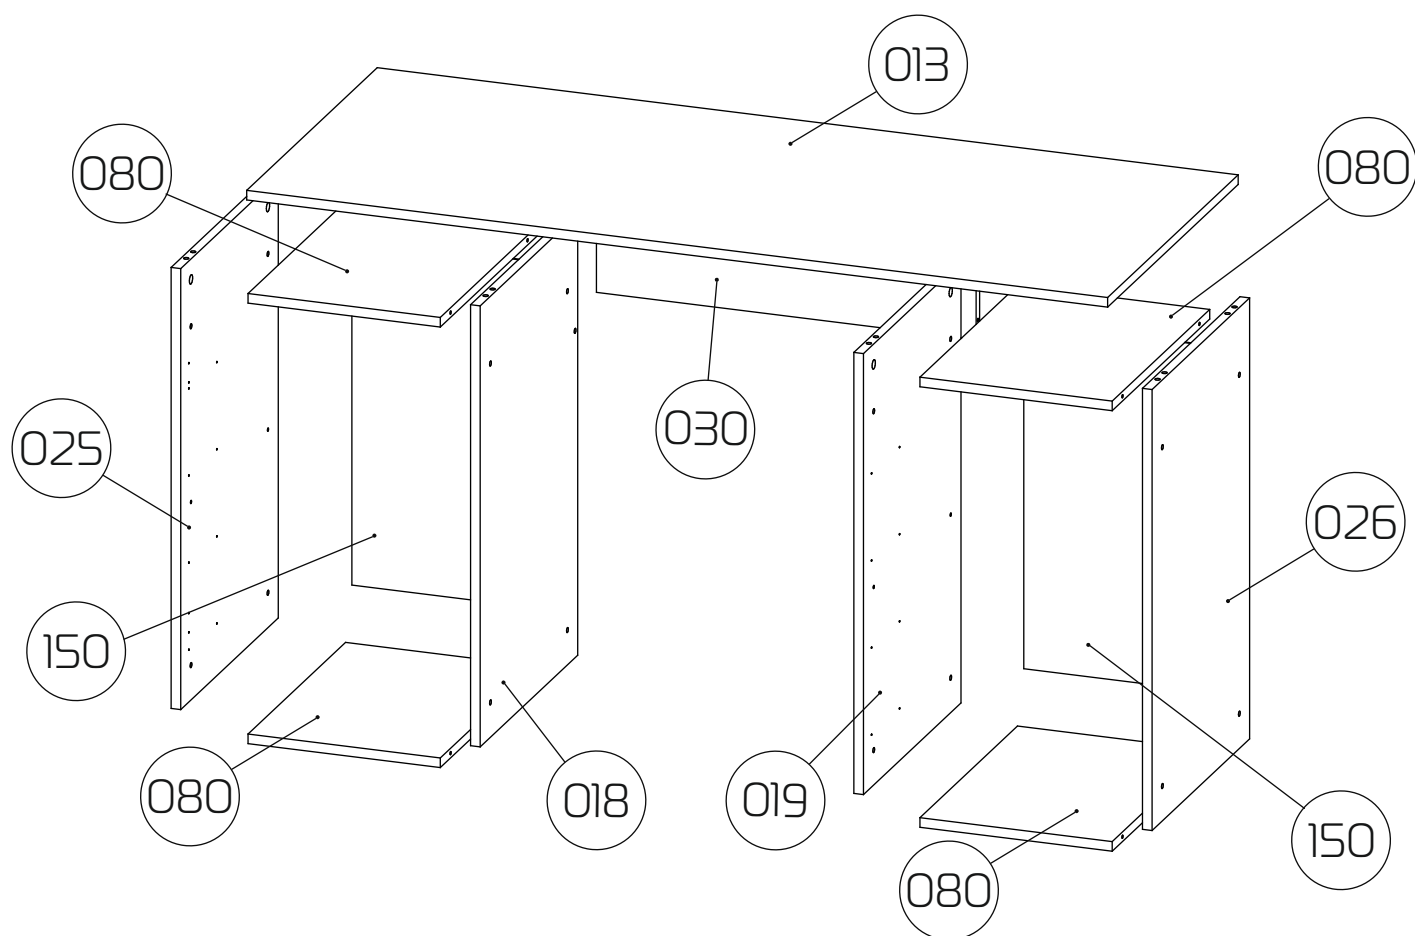

СТОЛ

«Милан-6»

инструкция по сборке

Перед сборкой:

60 мин.

- Проверьте внешний вид и целостность деталей в упаковке.
Претензии по их повреждению принимаются только при отсутствии следов сборки на деталях.
- Сохраните упаковку и паспорт изделия до окончания сборки.
При выявлении в процессе сборки брака и некомплектности изделия для оформления претензии необходимо предоставить информацию с этикетки и паспорта изделия.
- Проверьте количество деталей и фурнитуры по перечню.
Предприятие - изготовитель оставляет за собой право вносить конструктивные изменения в изделие, заменять фурнитуру и метизы на аналогичные. При недокомплекте или поломке детали обратитесь в магазин для её замены.
- Соблюдайте порядок сборки, приводимый в данной инструкции.
При несоблюдении инструкций по сборке и эксплуатации с компании - производителя снимаются гарантийные обязательства.

Обращаем Ваше внимание на то, что продукция фабрики Мастер продаётся только в оригинальной упаковке с логотипом MF Master. Остерегайтесь подделок!

Сборка стола «Милан-Б»

- ①③ - Столешница (1433x597x16) - 1шт
- ①⑧ - Бок внутренний левый (734x446x16) - 1шт
- ①⑨ - Бок внутренний правый (734x446x16) - 1шт
- ②⑤ - Бок внешний. левый (734x446x16) - 1шт
- ②⑥ - Бок внешний. правый (734x446x16) - 1шт
- ③③ - Царга (632x220x16) - 1шт
- ③④ - Горизонт (320x446x16) - 4шт
- ①⑤ - З/стенка ХДФ (576x348x16) - 2шт

8x

4x

1:1

35x

36x

16x

16x

16x

050 - Фасад ящика (348x141x16) x 4 шт

060 - Бок ящика (400x80x16) x 8 шт

070 - З/стенка ящика (262x80x16) x 4 шт

140 - Дно ящика ДВП (292x405x3) x 4 шт

8

Обратите внимание
Боковины ящика
универсальные - одинаковые!