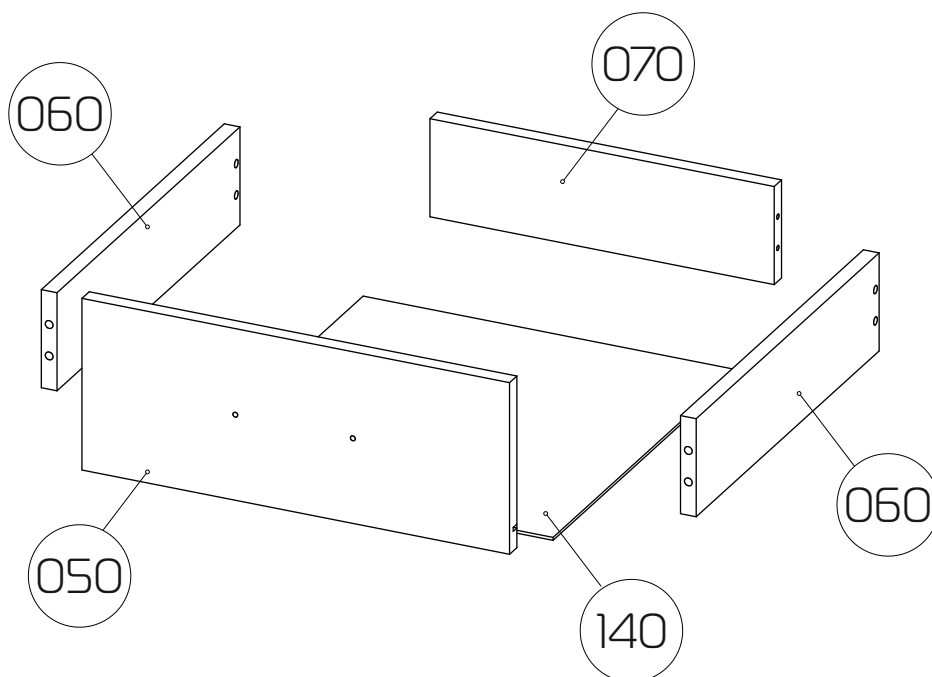

3

4

5

6

7

8

Направляющие для ящиков также можно крепить в правой тумбе!

Сборка ящиков для стола "Милан-Б"

050 - Фасад ящика (348x141x16) x 4 шт

060 - Бок ящика (400x80x16) x 8 шт

070 - З/стенка ящика (262x80x16) x 4 шт

140 - Дно ящика ДВП (292x405x3) x 4 шт

8

Обратите внимание
Боковины ящика
универсальные - одинаковые!