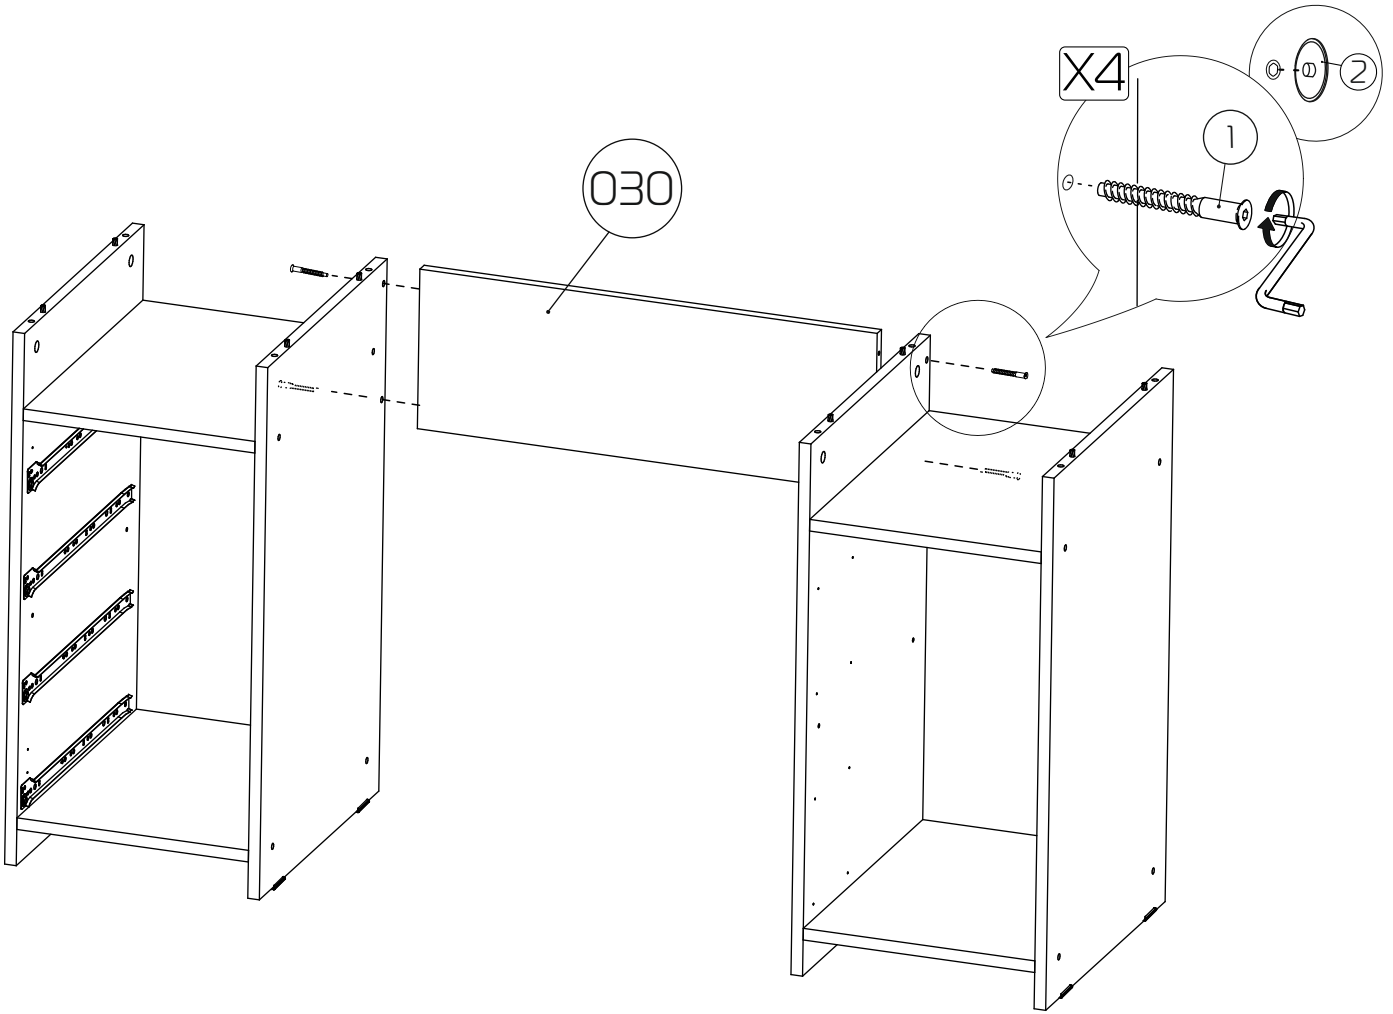

3

4

5

6

7

8

Направляющие для ящиков также можно крепить в правой тумбе!

Сборка ящиков для стола "Милан-Б"

050 - Фасад ящика (348x141x16) x 4 шт

060 - Бок ящика (400x80x16) x 8 шт

070 - З/стенка ящика (262x80x16) x 4 шт

140 - Дно ящика ДВП (292x405x3) x 4 шт

8

Обратите внимание
Боковины ящика
универсальные - одинаковые!