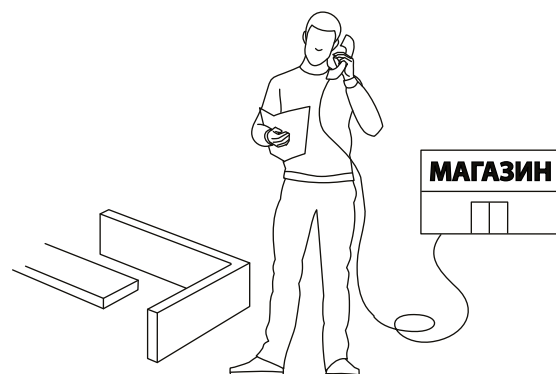

Перед сборкой:

60 мин.

- Проверьте внешний вид и целостность деталей в упаковке.
  Претензии по их повреждению принимаются только при отсутствии следов сборки на деталях.
- Сохраните упаковку и паспорт изделия до окончания сборки.
  При выявлении в процессе сборки брака и некомплектности изделия для оформления претензии необходимо предоставить информацию с этикетки и паспорта изделия.
- Проверьте количество деталей и фурнитуры по перечню.
  Предприятие - изготовитель оставляет за собой право вносить конструктивные изменения в изделие, заменять фурнитуру и метизы на аналогичные. При недокомплекте или поломке детали обратитесь в магазин для её замены.
- Соблюдайте порядок сборки, приводимый в данной инструкции.
  При несоблюдении инструкций по сборке и эксплуатации с компании - производителя снимаются гарантийные обязательства.

Обращаем Ваше внимание на то, что продукция фабрики Мастер продаётся только в оригинальной упаковке с логотипом MF Master. Остерегайтесь подделок!