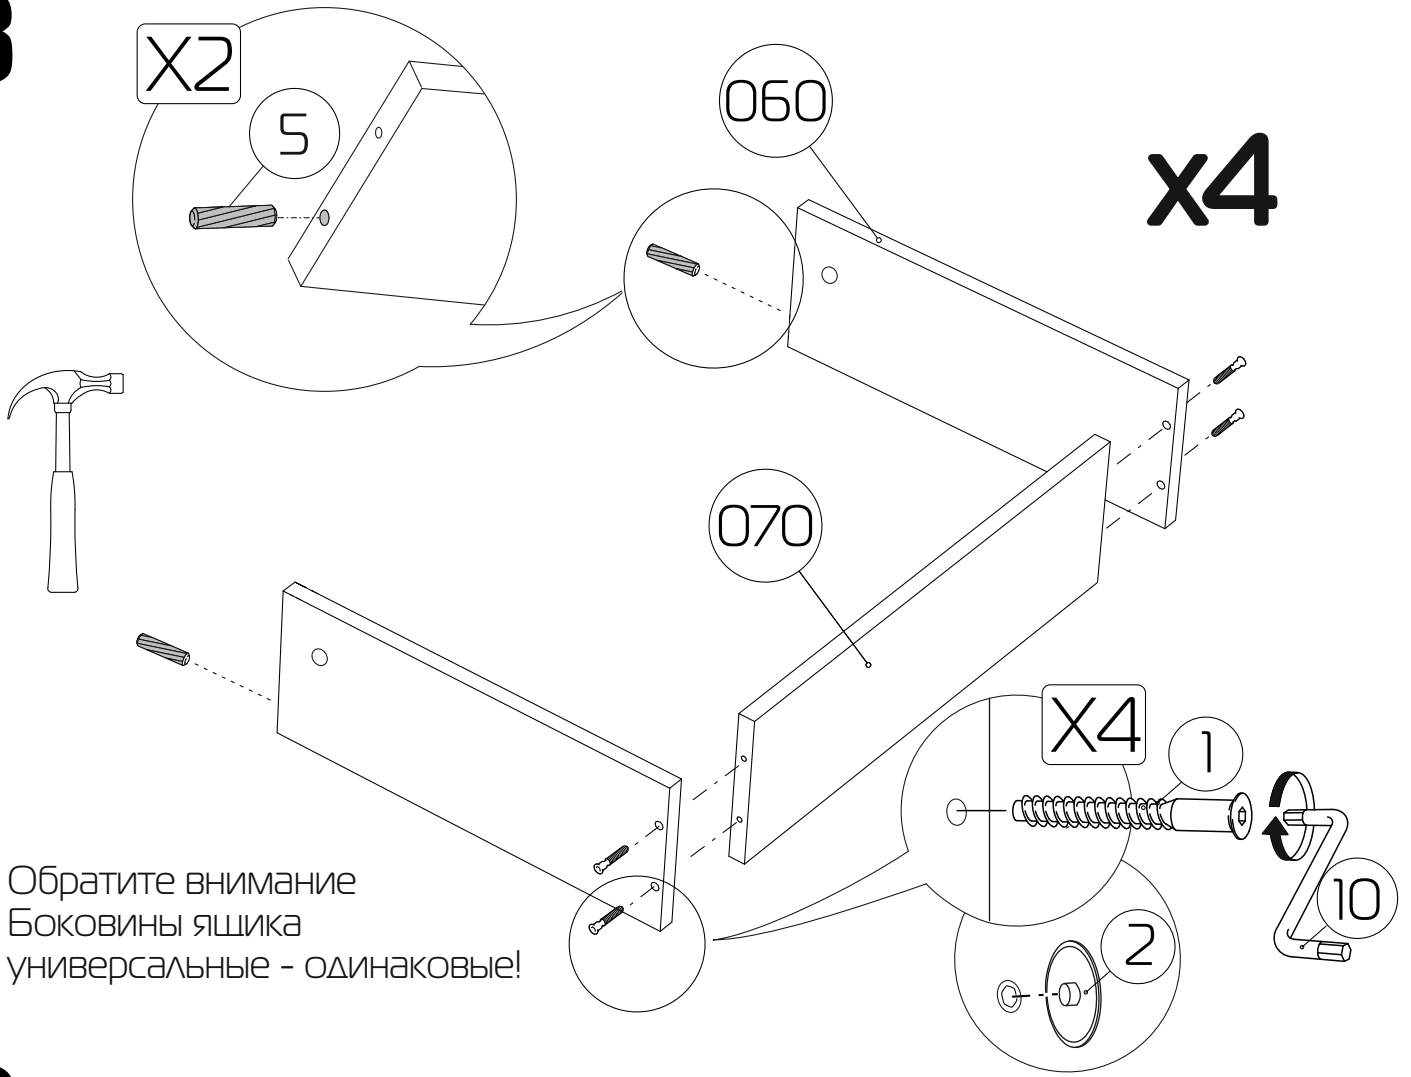

3

4

5

6

7

8

Направляющие для ящиков также можно крепить в правой тумбе!

Сборка ящиков для стола "Милан-Б"

050 - Фасад ящика (348x141x16) x 4 шт

060 - Бок ящика (400x80x16) x 8 шт

070 - З/стенка ящика (262x80x16) x 4 шт

140 - Дно ящика ДВП (292x405x3) x 4 шт

8

Обратите внимание
Боковины ящика
универсальные - одинаковые!