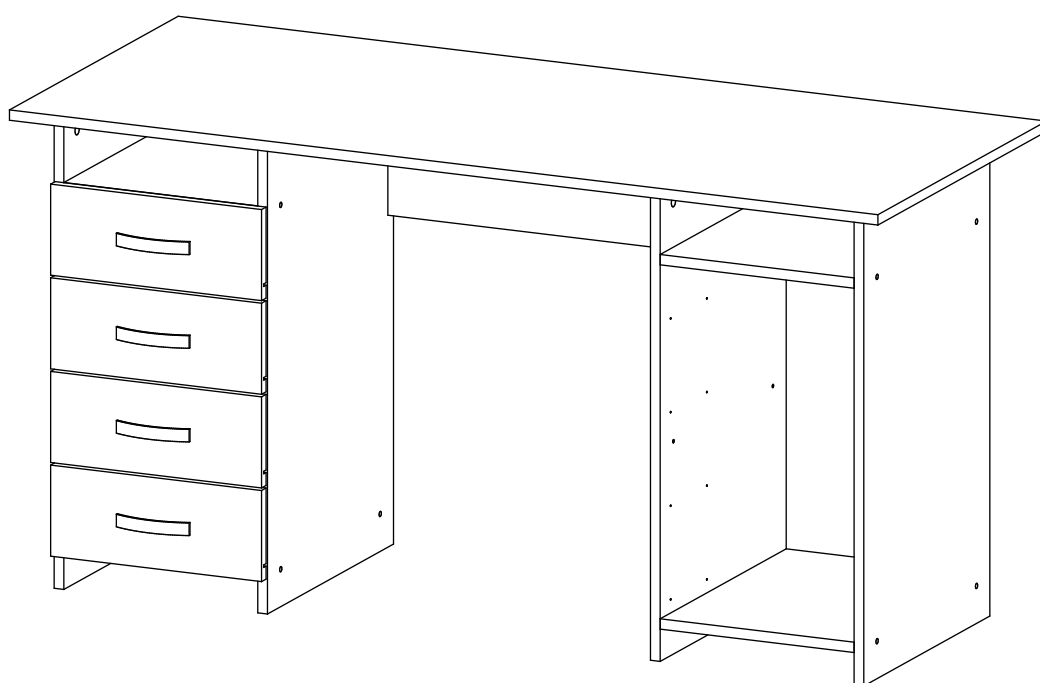

СТОЛ

«Милан-6»

инструкция по сборке