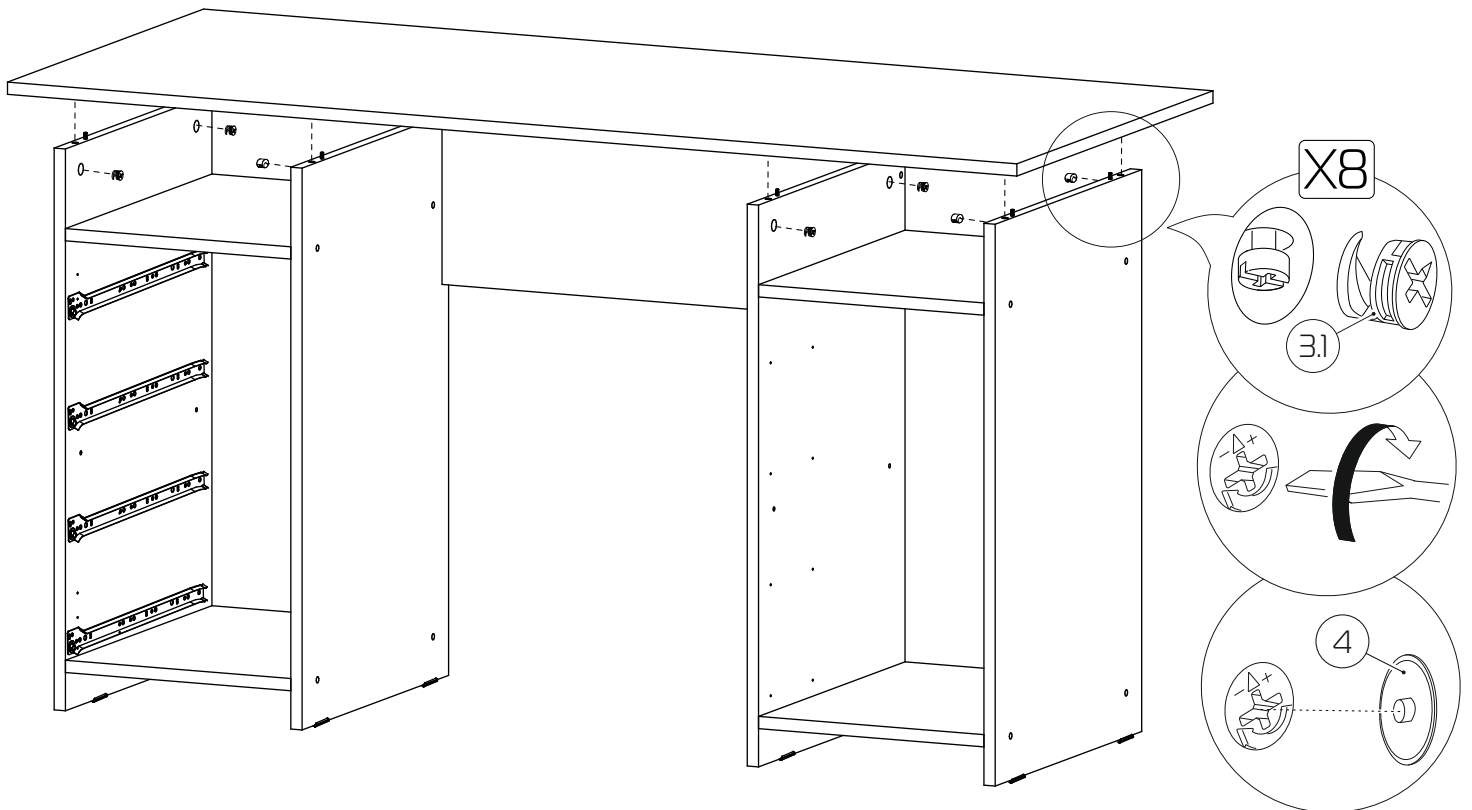

3

4

5

6

7

8

Направляющие для ящиков также можно крепить в правой тумбе!

Сборка ящиков для стола "Милан-Б"

050 - Фасад ящика (348x141x16) x 4 шт

060 - Бок ящика (400x80x16) x 8 шт

070 - З/стенка ящика (262x80x16) x 4 шт

140 - Дно ящика ДВП (292x405x3) x 4 шт

8

Обратите внимание
Боковины ящика
универсальные - одинаковые!