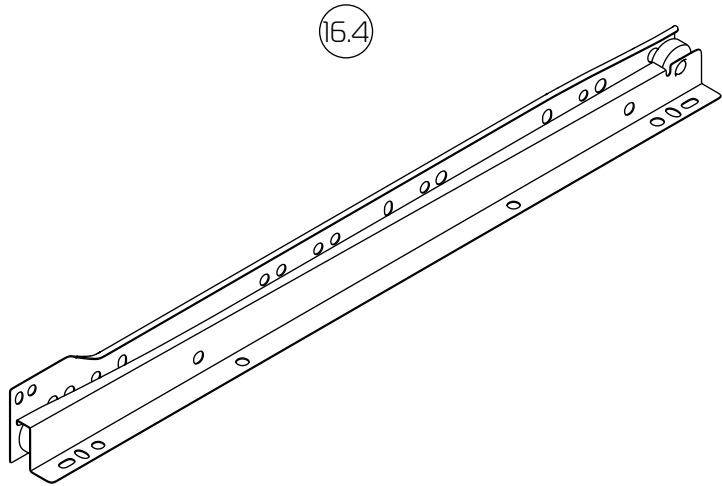

СТОЛ

«Милан-6»

инструкция по сборке

Перед сборкой:

60 мин.

- Проверьте внешний вид и целостность деталей в упаковке.
Претензии по их повреждению принимаются только при отсутствии следов сборки на деталях.
- Сохраните упаковку и паспорт изделия до окончания сборки.
При выявлении в процессе сборки брака и некомплектности изделия для оформления претензии необходимо предоставить информацию с этикетки и паспорта изделия.
- Проверьте количество деталей и фурнитуры по перечню.
Предприятие - изготовитель оставляет за собой право вносить конструктивные изменения в изделие, заменять фурнитуру и метизы на аналогичные. При недокомплекте или поломке детали обратитесь в магазин для её замены.
- Соблюдайте порядок сборки, приводимый в данной инструкции.
При несоблюдении инструкций по сборке и эксплуатации с компании - производителя снимаются гарантийные обязательства.

Обращаем Ваше внимание на то, что продукция фабрики Мастер продаётся только в оригинальной упаковке с логотипом MF Master. Остерегайтесь подделок!

Сборка стола «Милан-Б»

- ①③ - Столешница (1433x597x16) - 1шт
- ①⑧ - Бок внутренний левый (734x446x16) - 1шт
- ①⑨ - Бок внутренний правый (734x446x16) - 1шт
- ②⑤ - Бок внешний. левый (734x446x16) - 1шт
- ②⑥ - Бок внешний. правый (734x446x16) - 1шт
- ③③ - Царга (632x220x16) - 1шт
- ③④ - Горизонт (320x446x16) - 4шт
- ①⑤ - З/стенка ХДФ (576x348x16) - 2шт

8x

4x

1:1

35x

36x

16x

16x

16x

050 - Фасад ящика (348x141x16) x 4 шт

060 - Бок ящика (400x80x16) x 8 шт

070 - З/стенка ящика (262x80x16) x 4 шт

140 - Дно ящика ДВП (292x405x3) x 4 шт

8

Обратите внимание
Боковины ящика
универсальные - одинаковые!