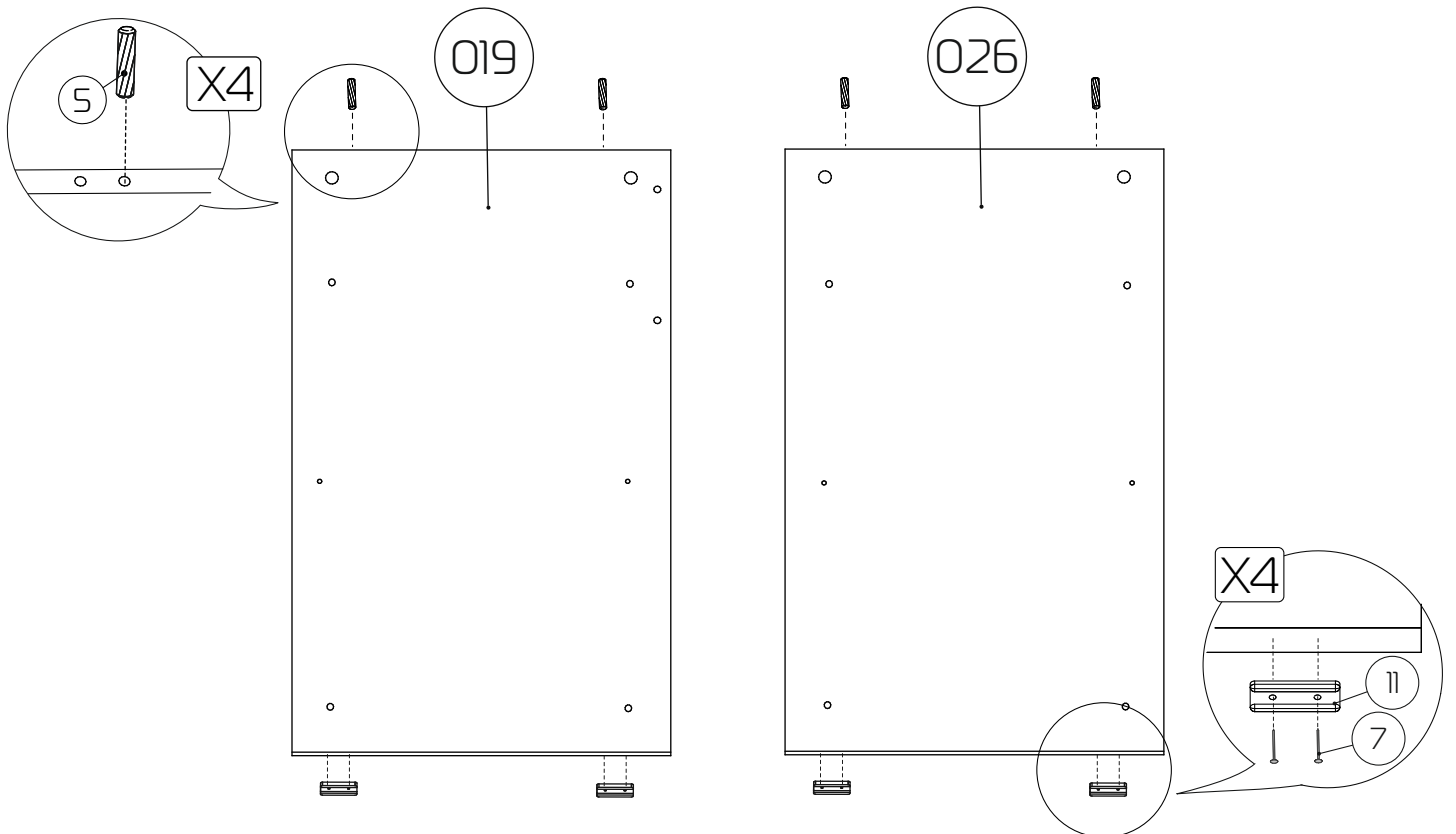

Обращаем Ваше внимание на то, что продукция фабрики Мастер продаётся только в оригинальной упаковке с логотипом MF Master. Остерегайтесь подделок!

Сборка стола «Милан-Б»

- ①③ - Столешница (1433x597x16) - 1шт
- ①⑧ - Бок внутренний левый (734x446x16) - 1шт
- ①⑨ - Бок внутренний правый (734x446x16) - 1шт
- ②⑤ - Бок внешний. левый (734x446x16) - 1шт
- ②⑥ - Бок внешний. правый (734x446x16) - 1шт
- ③③ - Царга (632x220x16) - 1шт
- ③④ - Горизонт (320x446x16) - 4шт
- ①⑤ - З/стенка ХДФ (576x348x16) - 2шт

16x

56x

64x

1x

8x

8x

1

2

3

4

5

6

7

8

Направляющие для ящиков также можно крепить в правой тумбе!

Сборка ящиков для стола "Милан-Б"

050 - Фасад ящика (348x141x16) x 4 шт

060 - Бок ящика (400x80x16) x 8 шт

070 - З/стенка ящика (262x80x16) x 4 шт

140 - Дно ящика ДВП (292x405x3) x 4 шт

8

Обратите внимание
Боковины ящика
универсальные - одинаковые!