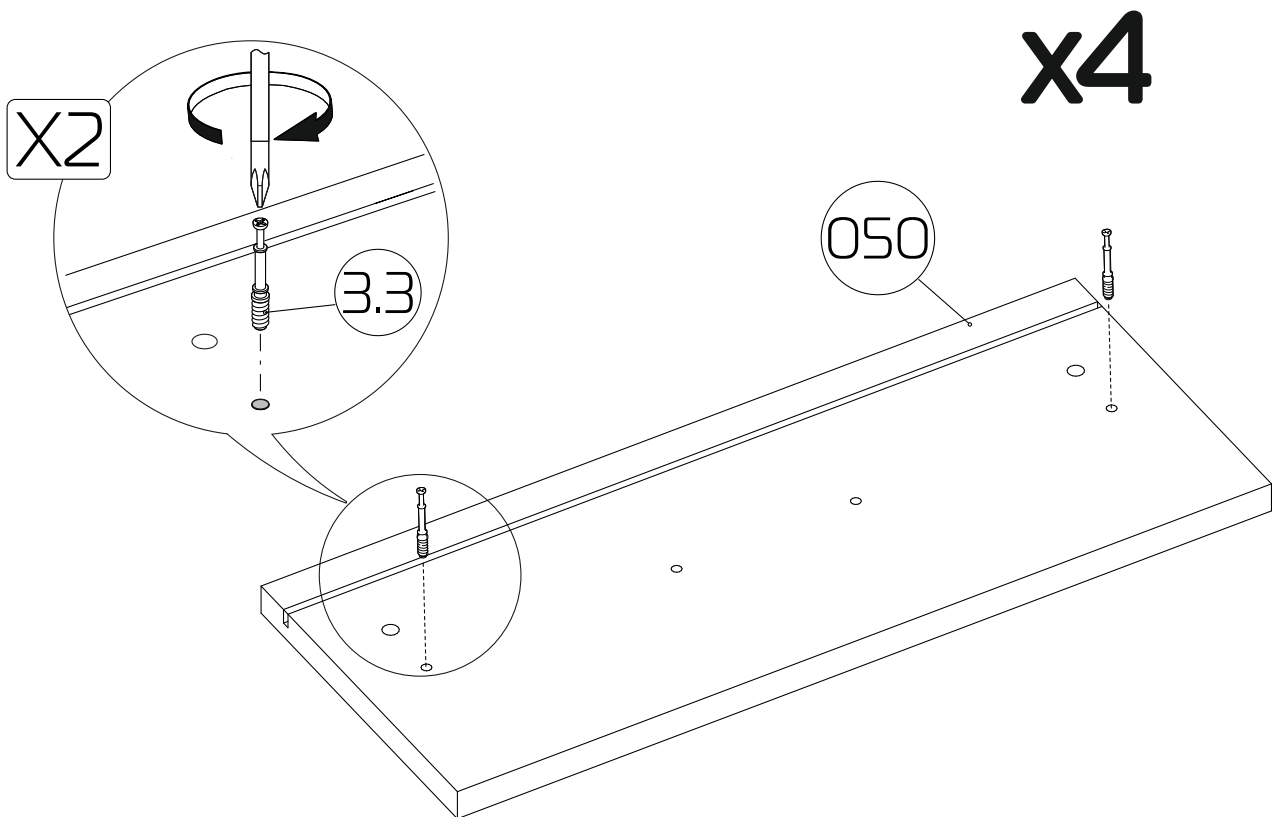

8

Обратите внимание
Боковины ящика
универсальные - одинаковые!

9