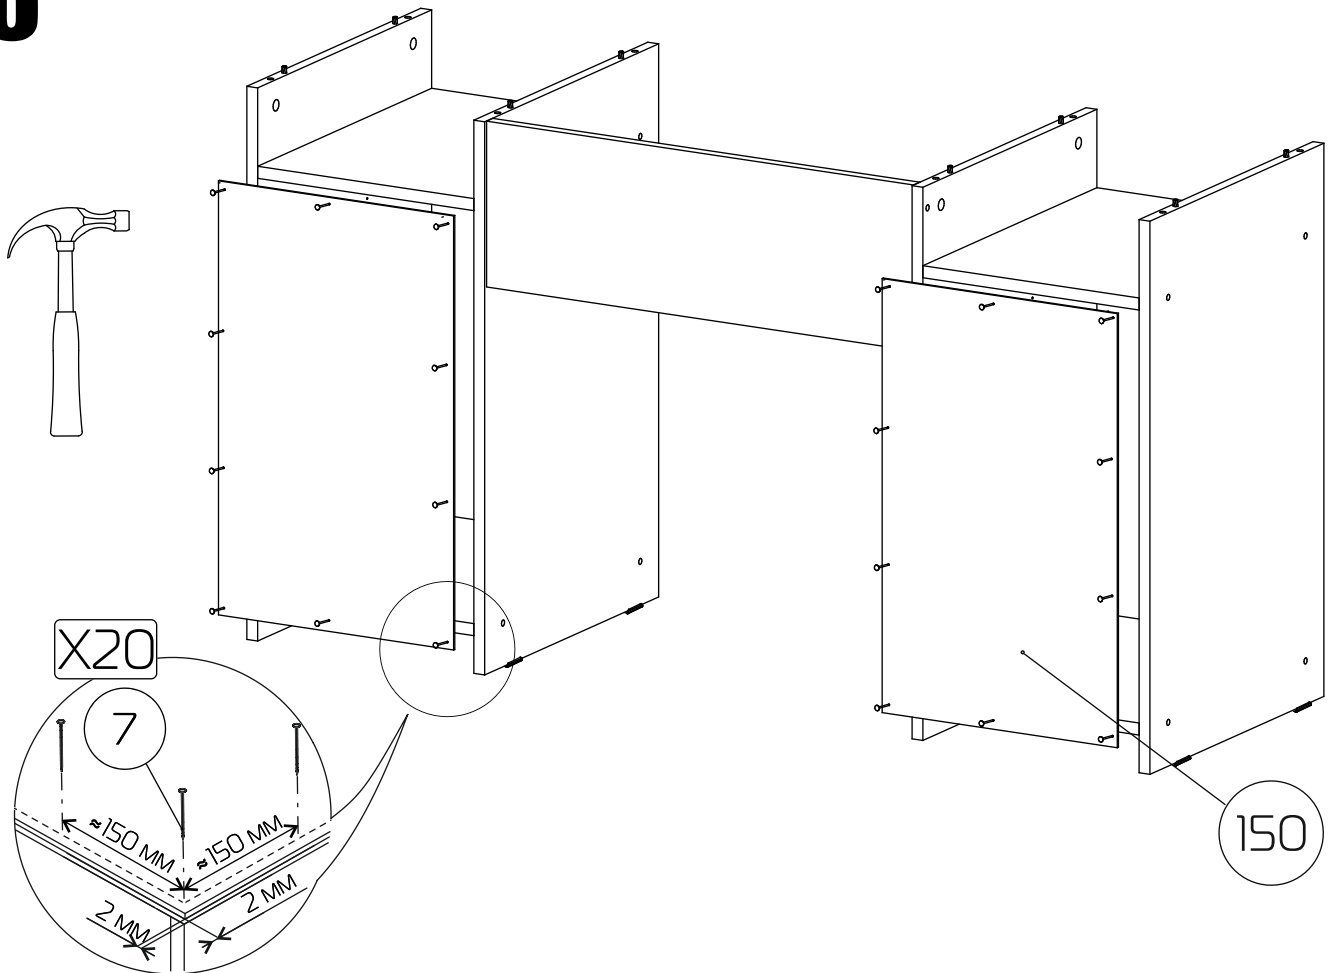

3

4

5

6

7

8

Направляющие для ящиков также можно крепить в правой тумбе!

Сборка ящиков для стола "Милан-Б"

050 - Фасад ящика (348x141x16) x 4 шт

060 - Бок ящика (400x80x16) x 8 шт

070 - З/стенка ящика (262x80x16) x 4 шт

140 - Дно ящика ДВП (292x405x3) x 4 шт

8

Обратите внимание
Боковины ящика
универсальные - одинаковые!