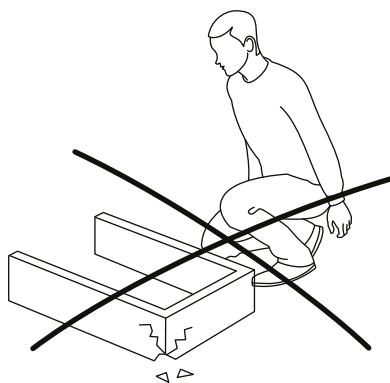

Перед сборкой:

60 мин.

- Проверьте внешний вид и целостность деталей в упаковке.
  Претензии по их повреждению принимаются только при отсутствии следов сборки на деталях.
- Сохраните упаковку и паспорт изделия до окончания сборки.
  При выявлении в процессе сборки брака и некомплектности изделия для оформления претензии необходимо предоставить информацию с этикетки и паспорта изделия.
- Проверьте количество деталей и фурнитуры по перечню.
  Предприятие - изготовитель оставляет за собой право вносить конструктивные изменения в изделие, заменять фурнитуру и метизы на аналогичные. При недокомплекте или поломке детали обратитесь в магазин для её замены.
- Соблюдайте порядок сборки, приводимый в данной инструкции.
  При несоблюдении инструкций по сборке и эксплуатации с компании - производителя снимаются гарантийные обязательства.

Обращаем Ваше внимание на то, что продукция фабрики Мастер продаётся только в оригинальной упаковке с логотипом MF Master. Остерегайтесь подделок!