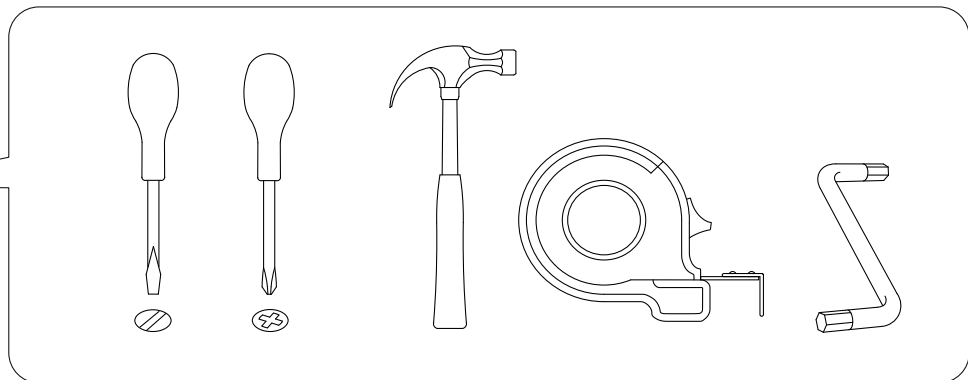

СТОЛ

«Милан-6»

инструкция по сборке

Перед сборкой:

60 мин.

- Проверьте внешний вид и целостность деталей в упаковке.
Претензии по их повреждению принимаются только при отсутствии следов сборки на деталях.
- Сохраните упаковку и паспорт изделия до окончания сборки.
При выявлении в процессе сборки брака и некомплектности изделия для оформления претензии необходимо предоставить информацию с этикетки и паспорта изделия.
- Проверьте количество деталей и фурнитуры по перечню.
Предприятие - изготовитель оставляет за собой право вносить конструктивные изменения в изделие, заменять фурнитуру и метизы на аналогичные. При недокомплекте или поломке детали обратитесь в магазин для её замены.
- Соблюдайте порядок сборки, приводимый в данной инструкции.
При несоблюдении инструкций по сборке и эксплуатации с компании - производителя снимаются гарантийные обязательства.

Обращаем Ваше внимание на то, что продукция фабрики Мастер продаётся только в оригинальной упаковке с логотипом MF Master. Остерегайтесь подделок!

Сборка стола «Милан-Б»

- ①③ - Столешница (1433x597x16) - 1шт
- ①⑧ - Бок внутренний левый (734x446x16) - 1шт
- ①⑨ - Бок внутренний правый (734x446x16) - 1шт
- ②⑤ - Бок внешний. левый (734x446x16) - 1шт
- ②⑥ - Бок внешний. правый (734x446x16) - 1шт
- ③③ - Царга (632x220x16) - 1шт
- ③④ - Горизонт (320x446x16) - 4шт
- ①⑤ - З/стенка ХДФ (576x348x16) - 2шт