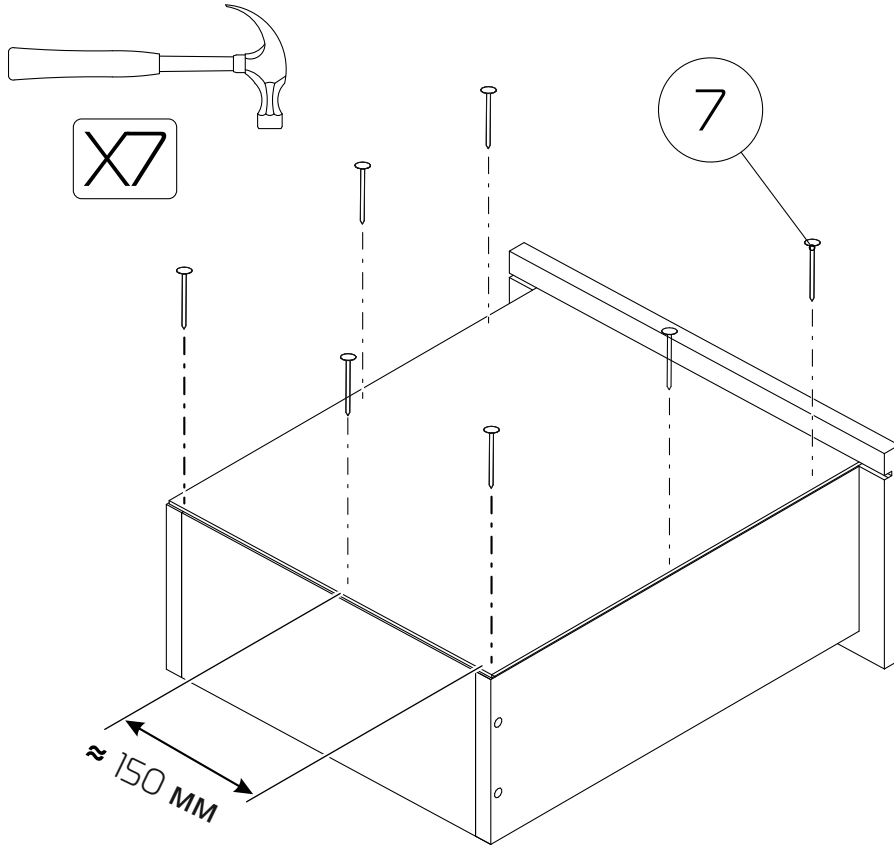

050 - Фасад ящика (348x141x16) x 4 шт

060 - Бок ящика (400x80x16) x 8 шт

070 - З/стенка ящика (262x80x16) x 4 шт

140 - Дно ящика ДВП (292x405x3) x 4 шт

8

Обратите внимание
Боковины ящика
универсальные - одинаковые!

9

10

11

12

x4

13

x4

14