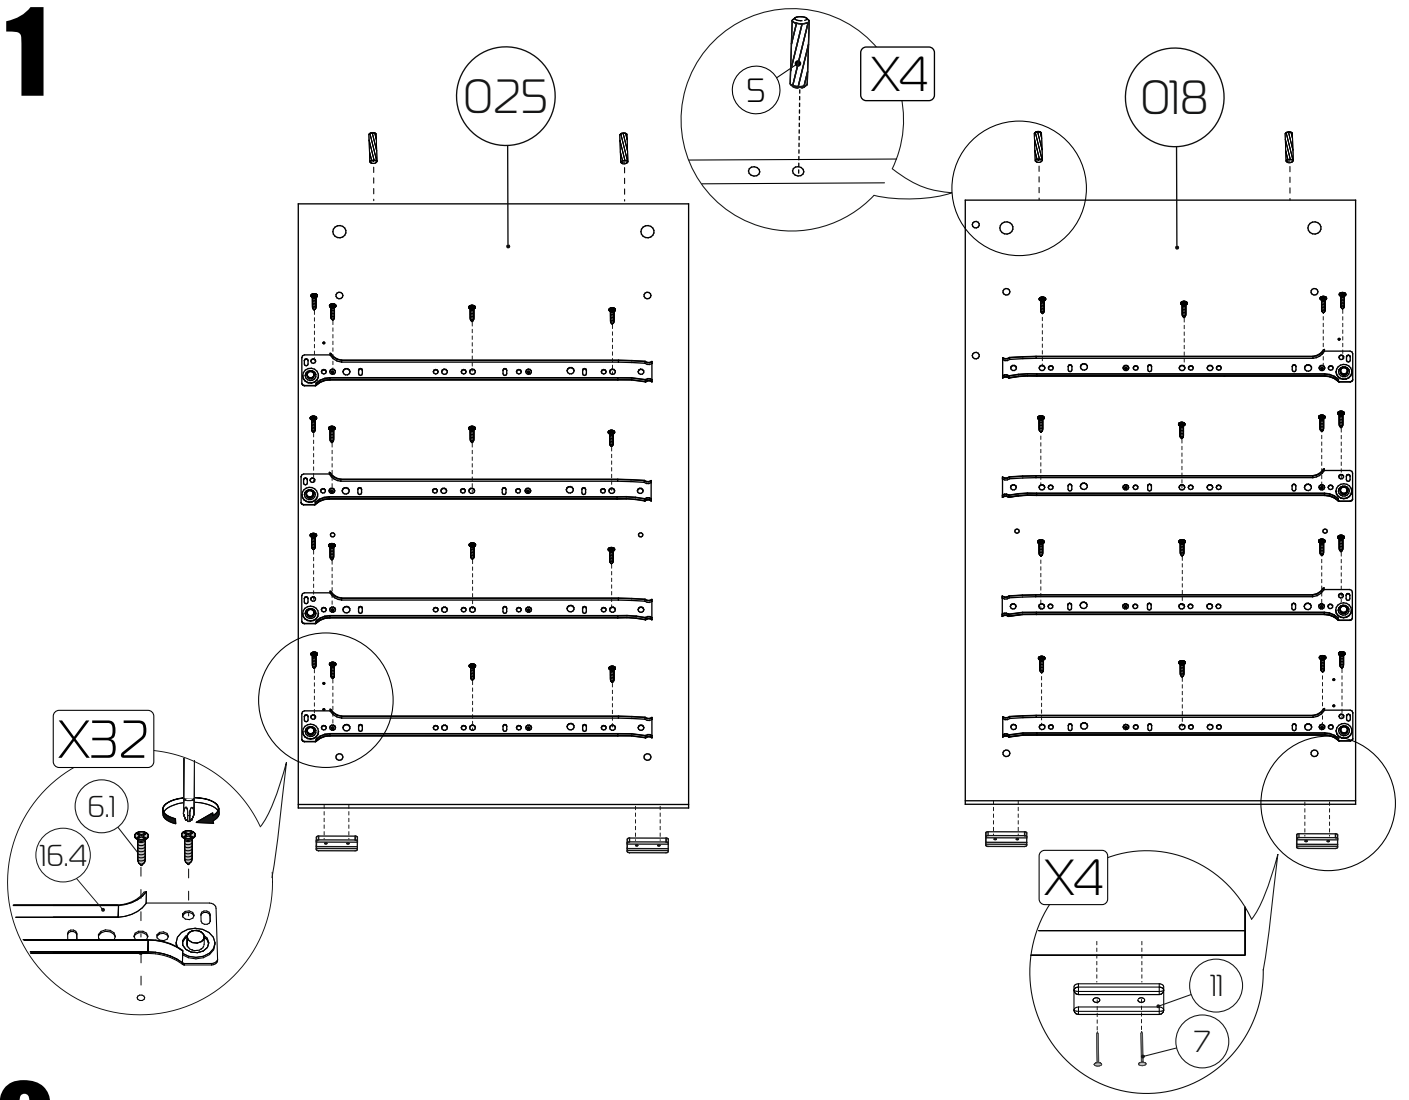

Обращаем Ваше внимание на то, что продукция фабрики Мастер продаётся только в оригинальной упаковке с логотипом MF Master. Остерегайтесь подделок!

Сборка стола «Милан-Б»

- ①③ - Столешница (1433x597x16) - 1шт
- ①⑧ - Бок внутренний левый (734x446x16) - 1шт
- ①⑨ - Бок внутренний правый (734x446x16) - 1шт
- ②⑤ - Бок внешний. левый (734x446x16) - 1шт
- ②⑥ - Бок внешний. правый (734x446x16) - 1шт
- ③③ - Царга (632x220x16) - 1шт
- ③④ - Горизонт (320x446x16) - 4шт
- ①⑤ - З/стенка ХДФ (576x348x16) - 2шт

16x

56x

64x

1x

8x

8x

1

2

3

4

5

6

7

8

Направляющие для ящиков также можно крепить в правой тумбе!

Сборка ящиков для стола "Милан-Б"

050 - Фасад ящика (348x141x16) x 4 шт

060 - Бок ящика (400x80x16) x 8 шт

070 - З/стенка ящика (262x80x16) x 4 шт

140 - Дно ящика ДВП (292x405x3) x 4 шт

8

Обратите внимание
Боковины ящика
универсальные - одинаковые!