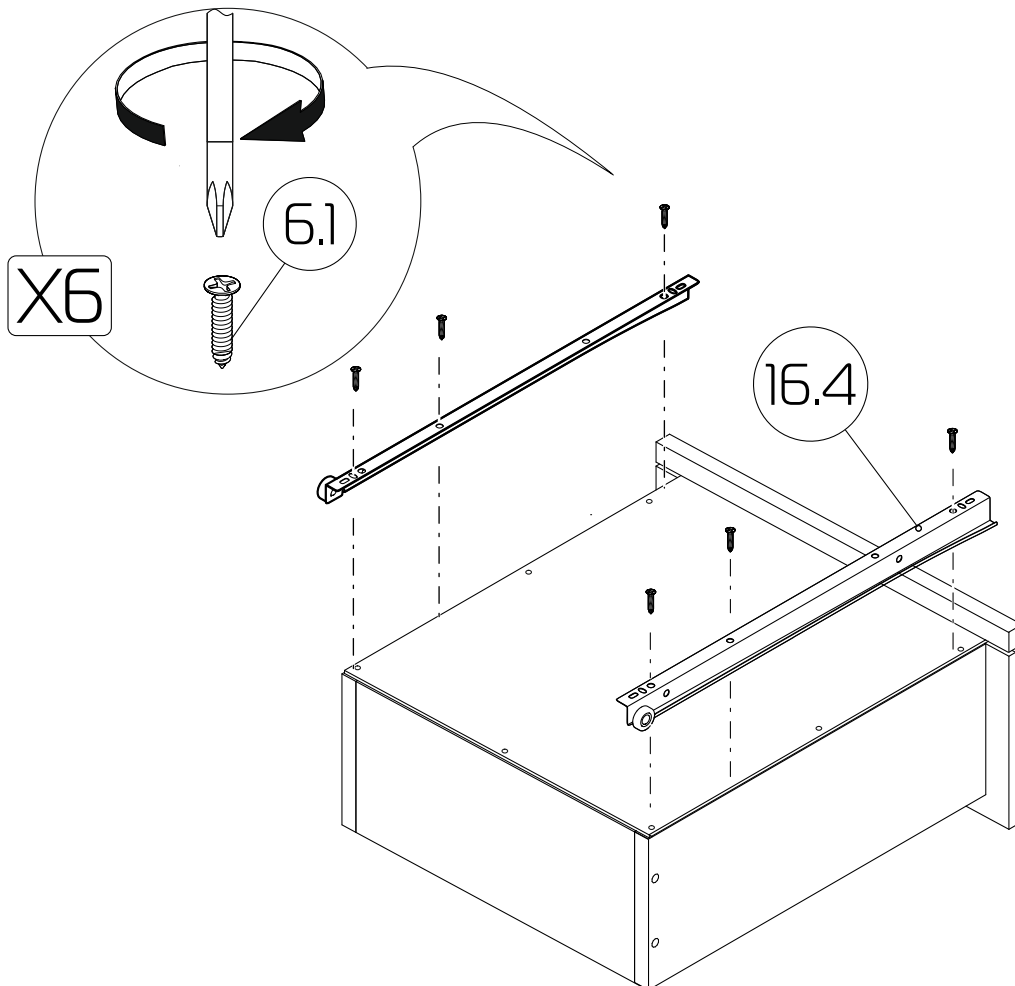

050 - Фасад ящика (348x141x16) x 4 шт

060 - Бок ящика (400x80x16) x 8 шт

070 - З/стенка ящика (262x80x16) x 4 шт

140 - Дно ящика ДВП (292x405x3) x 4 шт

8

Обратите внимание
Боковины ящика
универсальные - одинаковые!

9

10

11

12

x4

13

x4

14