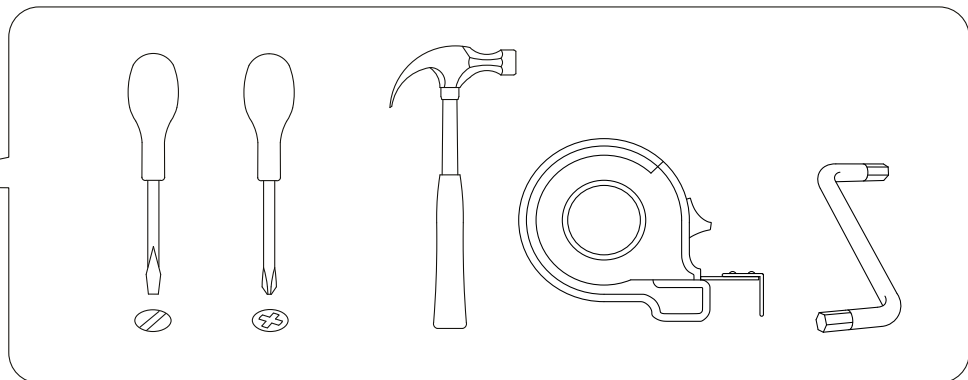

Перед сборкой:

60 - 120 мин.

- Проверьте внешний вид и целостность деталей в упаковке.
  Претензии по их повреждению принимаются только при отсутствии следов сборки на деталях.
- Сохраните упаковку и паспорт изделия до окончания сборки.
  При выявлении в процессе сборки брака и некомплектности изделия для оформления претензии необходимо предоставить информацию с этикетки и паспорта изделия.
- Проверьте количество деталей и фурнитуры по перечню.
  Предприятие - изготовитель оставляет за собой право вносить конструктивные изменения в изделие, заменять фурнитуру и метизы на аналогичные. При недокомплекте или поломке детали обратитесь в магазин для её замены.
- Соблюдайте порядок сборки, приводимый в данной инструкции.
  При несоблюдении инструкций по сборке и эксплуатации с компании - производителя снимаются гарантийные обязательства.

Обращаем Ваше внимание на то, что продукция фабрики Мастер продаётся только в оригинальной упаковке с логотипом MF Master. Остерегайтесь подделок!