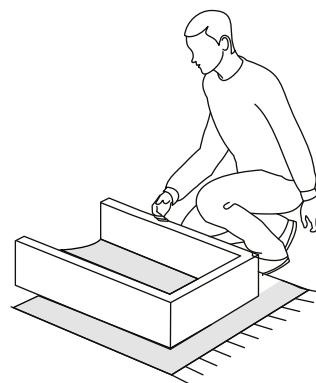

Перед сборкой:

60 - 120 мин.

- Проверьте внешний вид и целостность деталей в упаковке.
  Претензии по их повреждению принимаются только при отсутствии следов сборки на деталях.
- Сохраните упаковку и паспорт изделия до окончания сборки.
  При выявлении в процессе сборки брака и некомплектности изделия для оформления претензии необходимо предоставить информацию с этикетки и паспорта изделия.
- Проверьте количество деталей и фурнитуры по перечню.
  Предприятие - изготовитель оставляет за собой право вносить конструктивные изменения в изделие, заменять фурнитуру и метизы на аналогичные. При недокомплекте или поломке детали обратитесь в магазин для её замены.
- Соблюдайте порядок сборки, приводимый в данной инструкции.
  При несоблюдении инструкций по сборке и эксплуатации с компании - производителя снимаются гарантийные обязательства.

Обращаем Ваше внимание на то, что продукция фабрики Мастер продаётся только в оригинальной упаковке с логотипом MF Master. Остерегайтесь подделок!