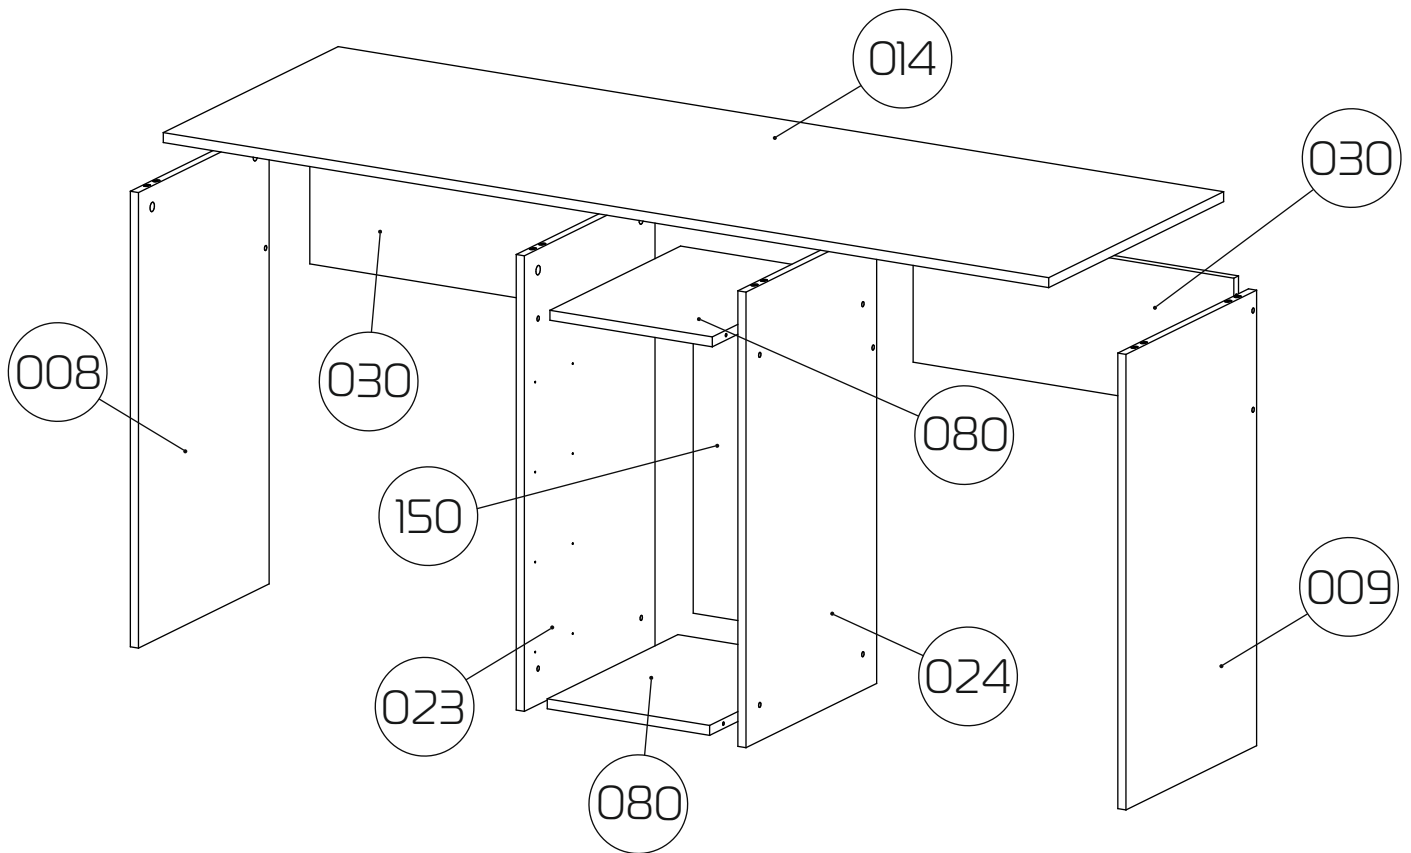

СТОЛ

«Тандем-2»

инструкция по сборке

Перед сборкой:

60 мин.

- Проверьте внешний вид и целостность деталей в упаковке.
Претензии по их повреждению принимаются только при отсутствии следов сборки на деталях.
- Сохраните упаковку и паспорт изделия до окончания сборки.
При выявлении в процессе сборки брака и некомплектности изделия для оформления претензии необходимо предоставить информацию с этикетки и паспорта изделия.
- Проверьте количество деталей и фурнитуры по перечню.
Предприятие - изготовитель оставляет за собой право вносить конструктивные изменения в изделие, заменять фурнитуру и метизы на аналогичные. При недокомплекте или поломке детали обратитесь в магазин для её замены.
- Соблюдайте порядок сборки, приводимый в данной инструкции.
При несоблюдении инструкций по сборке и эксплуатации с компании - производителя снимаются гарантийные обязательства.

Обращаем Ваше внимание на то, что продукция фабрики Мастер продаётся только в оригинальной упаковке с логотипом MF Master. Остерегайтесь подделок!

Сборка стола
«Тандем-2»

- 014 - Столешница (1745x597x16) - 1шт
- 008 - Бок стола левый (734x446x16) - 1шт
- 009 - Бок стола правый (734x446x16) - 1шт
- 023 - Бок тумбы с ящиком левый (734x446x16) - 1шт
- 024 - Бок тумбы с ящиком правый (734x446x16) - 1шт
- 030 - Царга (632x220x16) - 2шт
- 080 - Горизонт (320x446x16) - 2шт
- 150 - Э/стенка ХДФ (576x348x16) - 2шт

8x

4x

1:1

1

36x

2

36x

3.1

8

Сборка ящиков для стола "Тандем-2"

050 - Фасад ящика (348x141x16) x 4 шт

060 - Бок ящика (400x80x16) x 8 шт

070 - З/стенка ящика (262x80x16) x 4 шт

140 - Дно ящика ДВП (292x405x3) x 4 шт

9

10