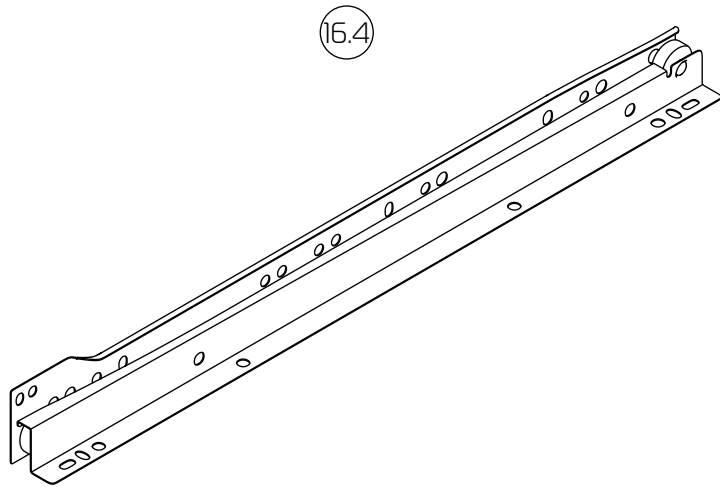

СТОЛ

«Тандем-2»

инструкция по сборке

Перед сборкой:

60 мин.

- Проверьте внешний вид и целостность деталей в упаковке.
Претензии по их повреждению принимаются только при отсутствии следов сборки на деталях.
- Сохраните упаковку и паспорт изделия до окончания сборки.
При выявлении в процессе сборки брака и некомплектности изделия для оформления претензии необходимо предоставить информацию с этикетки и паспорта изделия.
- Проверьте количество деталей и фурнитуры по перечню.
Предприятие - изготовитель оставляет за собой право вносить конструктивные изменения в изделие, заменять фурнитуру и метизы на аналогичные. При недокомплекте или поломке детали обратитесь в магазин для её замены.
- Соблюдайте порядок сборки, приводимый в данной инструкции.
При несоблюдении инструкций по сборке и эксплуатации с компании - производителя снимаются гарантийные обязательства.

Обращаем Ваше внимание на то, что продукция фабрики Мастер продаётся только в оригинальной упаковке с логотипом MF Master. Остерегайтесь подделок!

Сборка стола
«Тандем-2»

- 014 - Столешница (1745x597x16) - 1шт
- 008 - Бок стола левый (734x446x16) - 1шт
- 009 - Бок стола правый (734x446x16) - 1шт
- 023 - Бок тумбы с ящиком левый (734x446x16) - 1шт
- 024 - Бок тумбы с ящиком правый (734x446x16) - 1шт
- 030 - Царга (632x220x16) - 2шт
- 080 - Горизонт (320x446x16) - 2шт
- 150 - Э/стенка ХДФ (576x348x16) - 2шт

8x

4x

1:1

1

36x

2

36x

3.1

16x

3.3

16x

4

16x

5

16x

6.1