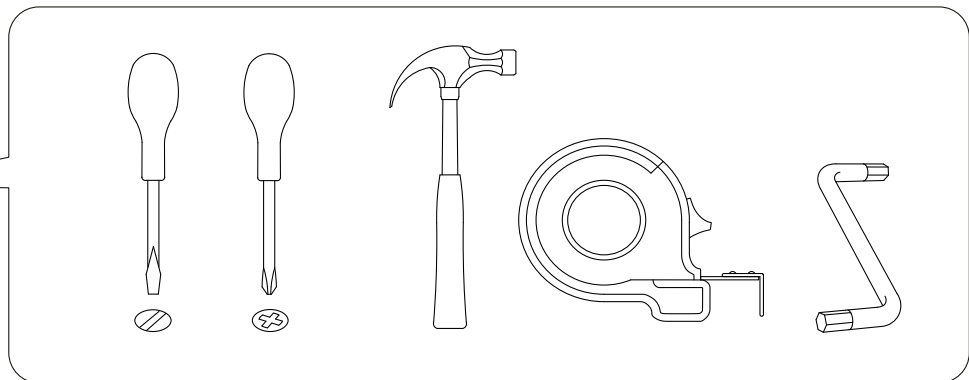

СТОЛ

«Тандем-2»

инструкция по сборке

Перед сборкой:

60 мин.

- Проверьте внешний вид и целостность деталей в упаковке.
Претензии по их повреждению принимаются только при отсутствии следов сборки на деталях.
- Сохраните упаковку и паспорт изделия до окончания сборки.
При выявлении в процессе сборки брака и некомплектности изделия для оформления претензии необходимо предоставить информацию с этикетки и паспорта изделия.
- Проверьте количество деталей и фурнитуры по перечню.
Предприятие - изготовитель оставляет за собой право вносить конструктивные изменения в изделие, заменять фурнитуру и метизы на аналогичные. При недокомплекте или поломке детали обратитесь в магазин для её замены.
- Соблюдайте порядок сборки, приводимый в данной инструкции.
При несоблюдении инструкций по сборке и эксплуатации с компании - производителя снимаются гарантийные обязательства.

Обращаем Ваше внимание на то, что продукция фабрики Мастер продаётся только в оригинальной упаковке с логотипом MF Master. Остерегайтесь подделок!

Сборка стола
«Тандем-2»

- 014 - Столешница (1745x597x16) - 1шт
- 008 - Бок стола левый (734x446x16) - 1шт
- 009 - Бок стола правый (734x446x16) - 1шт
- 023 - Бок тумбы с ящиком левый (734x446x16) - 1шт
- 024 - Бок тумбы с ящиком правый (734x446x16) - 1шт
- 030 - Царга (632x220x16) - 2шт
- 080 - Горизонт (320x446x16) - 2шт
- 150 - Э/стенка ХДФ (576x348x16) - 2шт

8x

4x

1:1

1

36x

2

36x

3.1