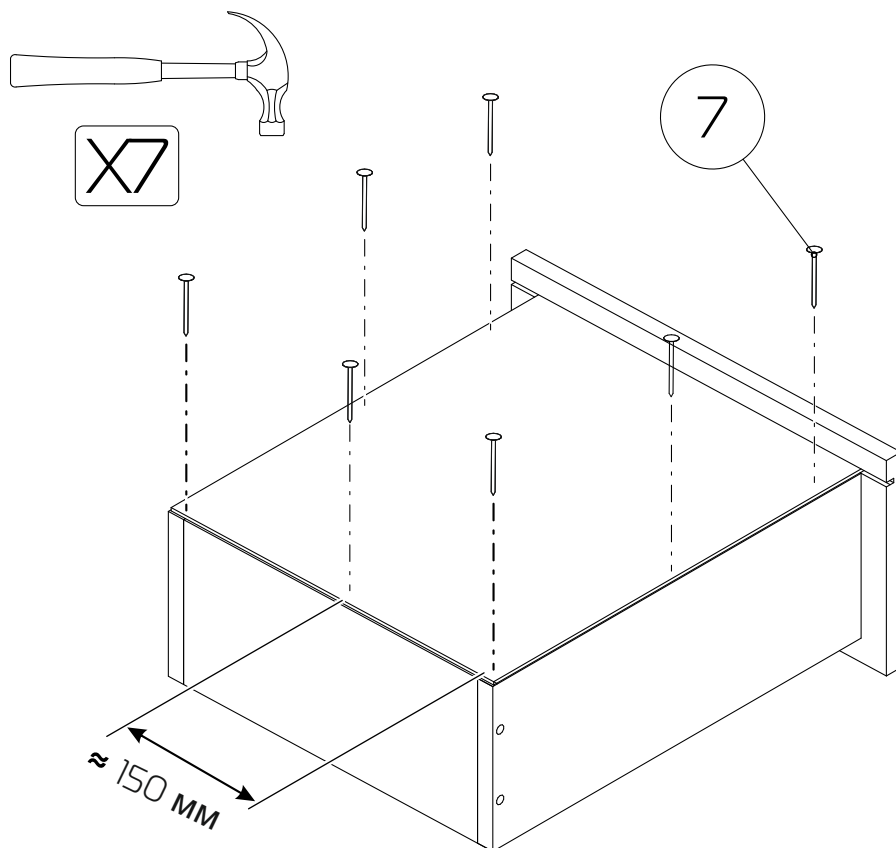

8

Сборка ящиков для стола "Тандем-2"

050 - Фасад ящика (348x141x16) x 4 шт

060 - Бок ящика (400x80x16) x 8 шт

070 - З/стенка ящика (262x80x16) x 4 шт

140 - Дно ящика ДВП (292x405x3) x 4 шт

9

10

11

12

13

x4

14

x4

15

16