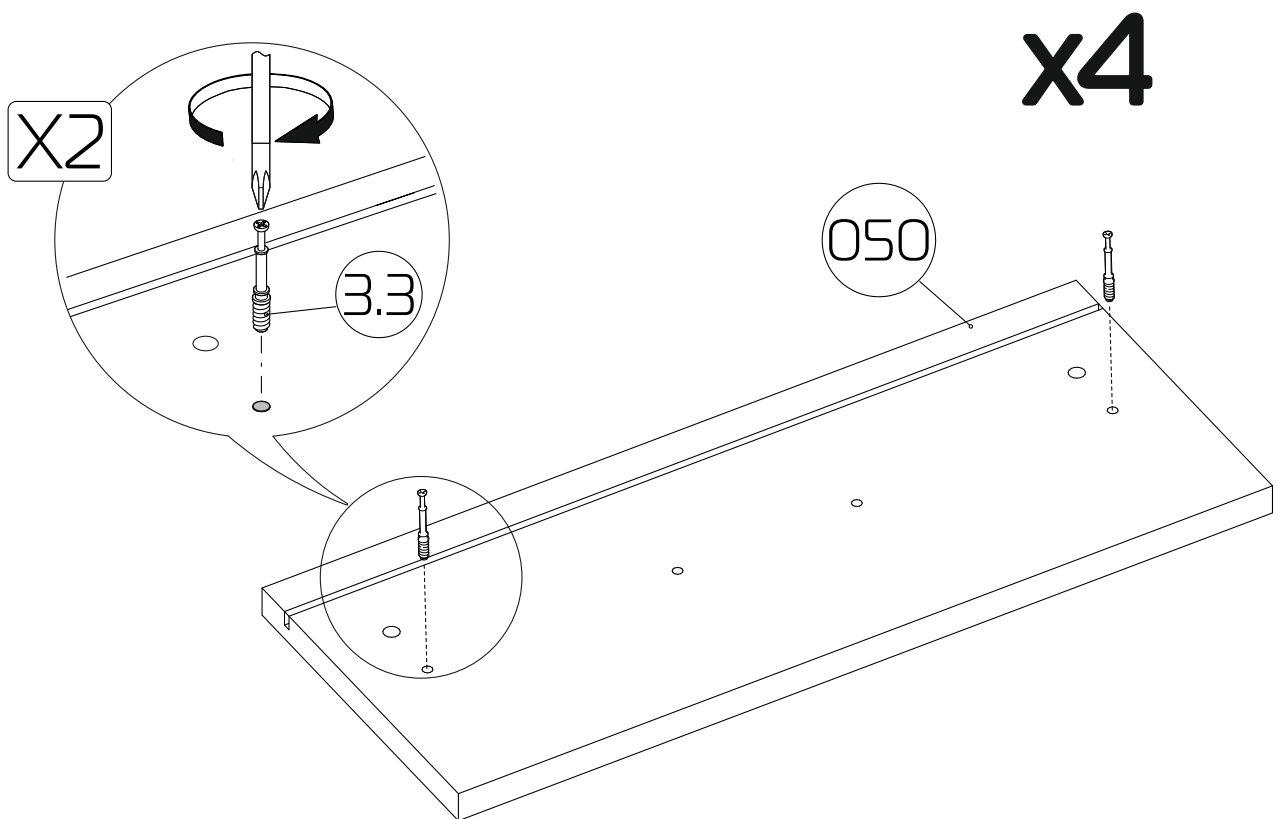

8

Сборка ящиков для стола "Тандем-2"

050 - Фасад ящика (348x141x16) x 4 шт

060 - Бок ящика (400x80x16) x 8 шт

070 - З/стенка ящика (262x80x16) x 4 шт

140 - Дно ящика ДВП (292x405x3) x 4 шт

9

10