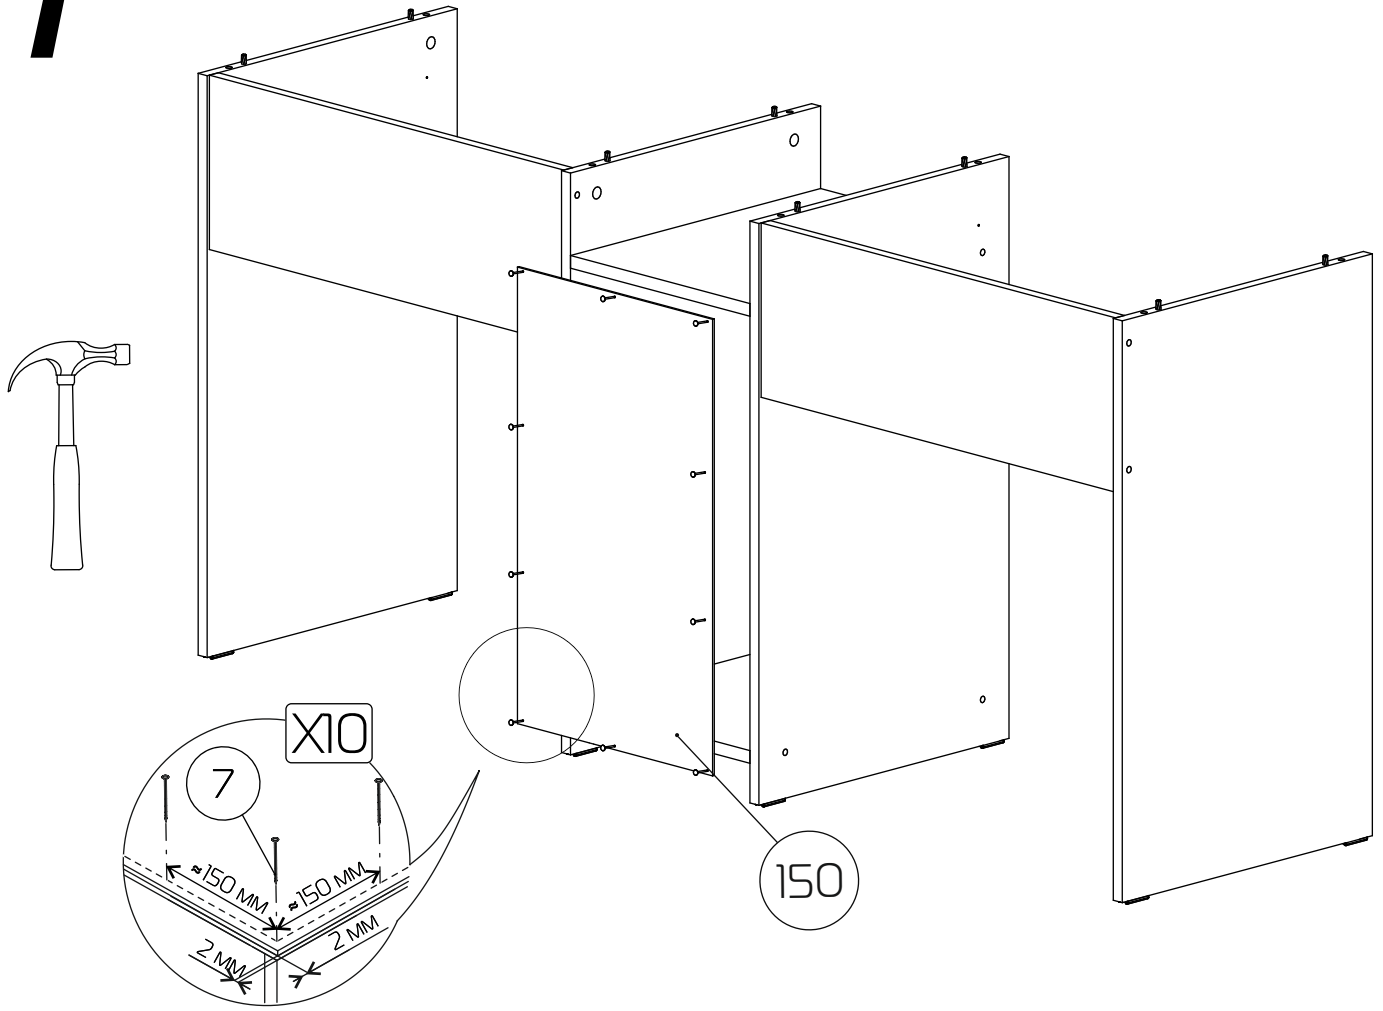

8

Сборка ящиков для стола "Тандем-2"

050 - Фасад ящика (348x141x16) x 4 шт

060 - Бок ящика (400x80x16) x 8 шт

070 - З/стенка ящика (262x80x16) x 4 шт

140 - Дно ящика ДВП (292x405x3) x 4 шт

9

10