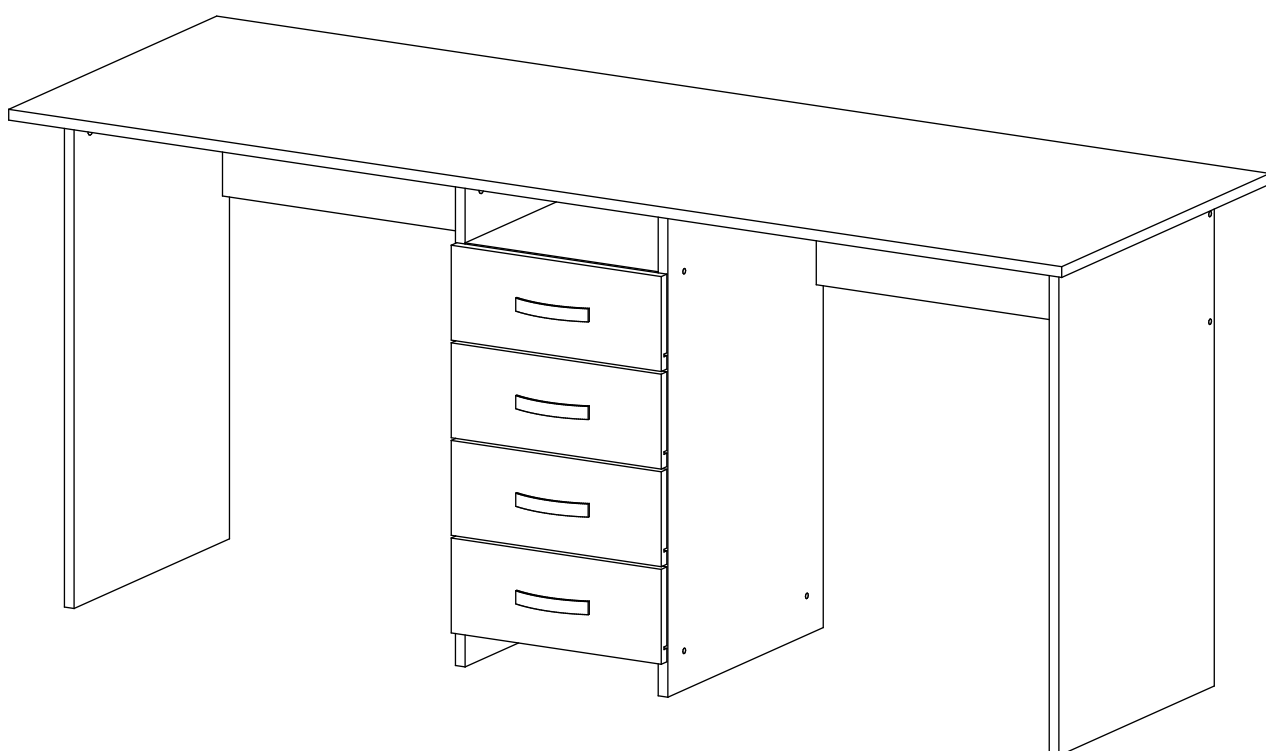

СТОЛ

«Тандем-2»

инструкция по сборке