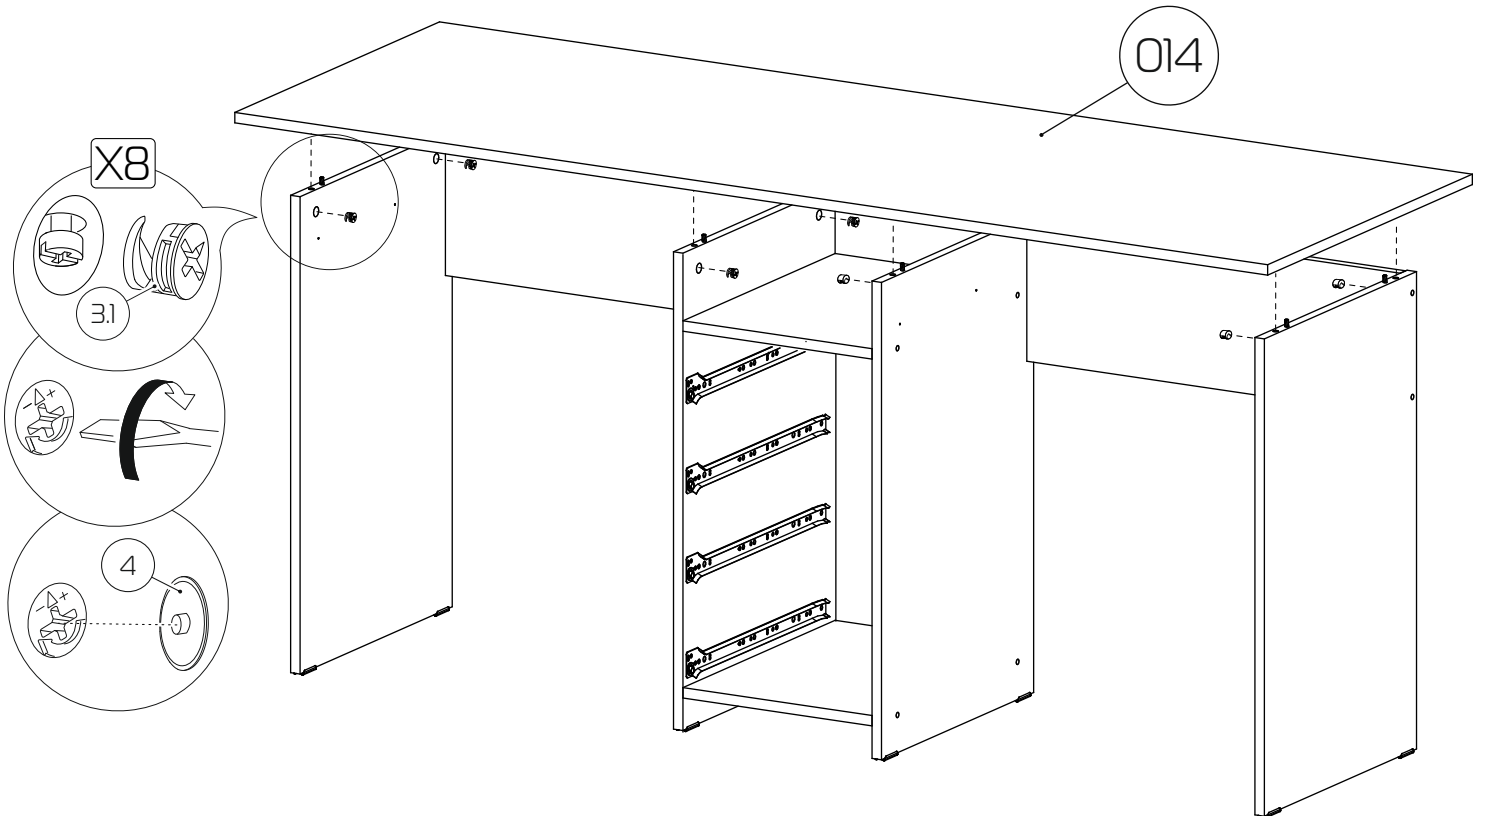

8

Сборка ящиков для стола "Тандем-2"

050 - Фасад ящика (348x141x16) x 4 шт

060 - Бок ящика (400x80x16) x 8 шт

070 - З/стенка ящика (262x80x16) x 4 шт

140 - Дно ящика ДВП (292x405x3) x 4 шт

9

10