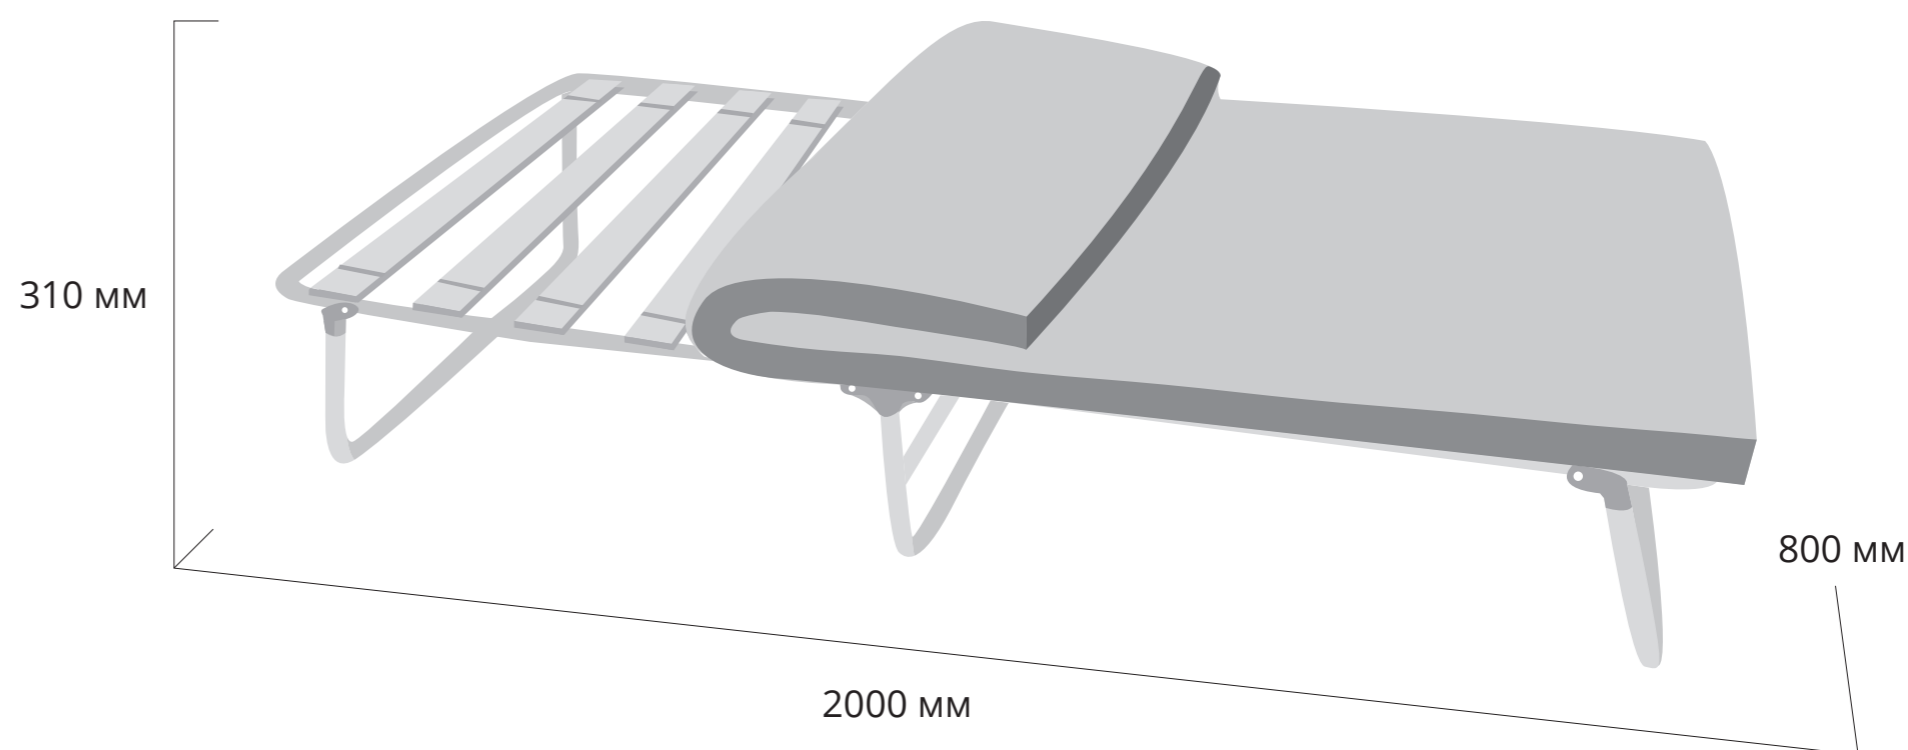

раскладная кровать

МОДЕЛЬ 206

	Габариты в сложенном виде, (ДхШхВ): 860x820x340 мм
	Тип основания Ламели
	Общий вес изделия 14,8 кг
	Материал каркаса Сталь
	Диаметр трубы каркаса 25 мм
	Толщина матраца 5 см
	Наполнитель матраца Нетканое полотно Hollcon
	Допустимая нагрузка 120 кг