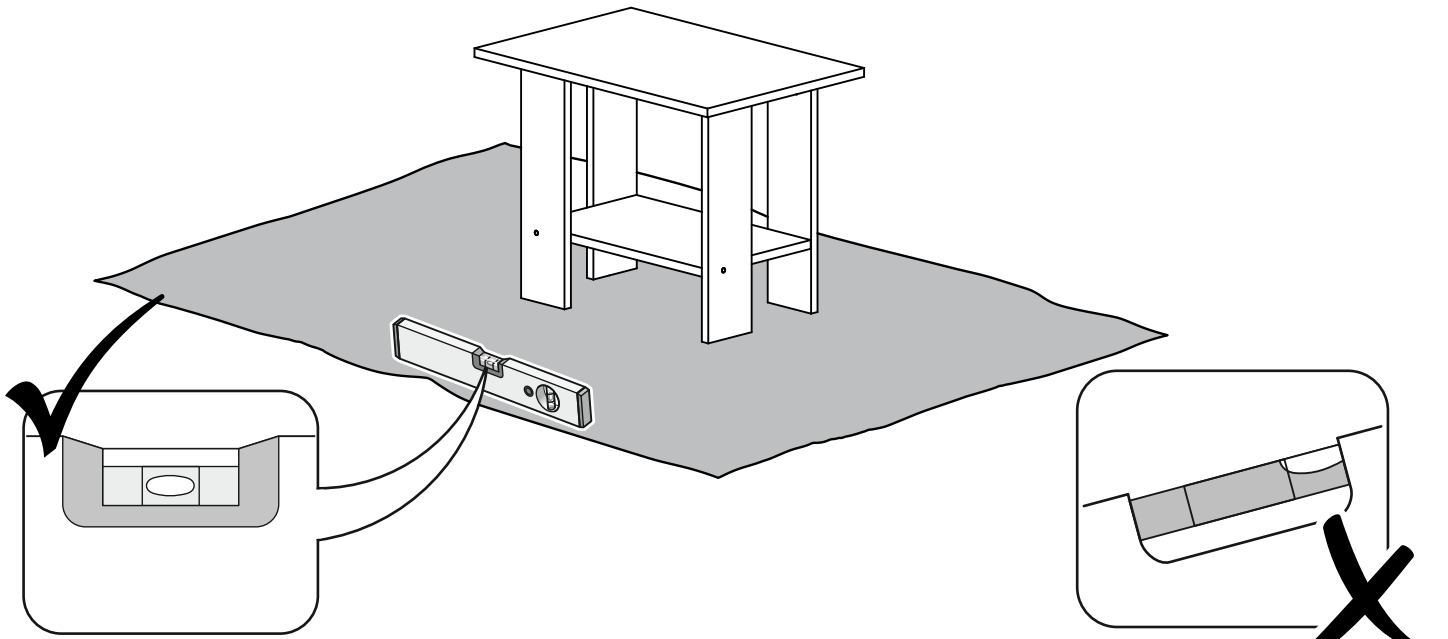

YHO-69

UNO-69

30-45 min

PH2

① 390x580x16 (x1)

② 270x434x16 (x1)

③ 108x434x16 (x4)

1:1