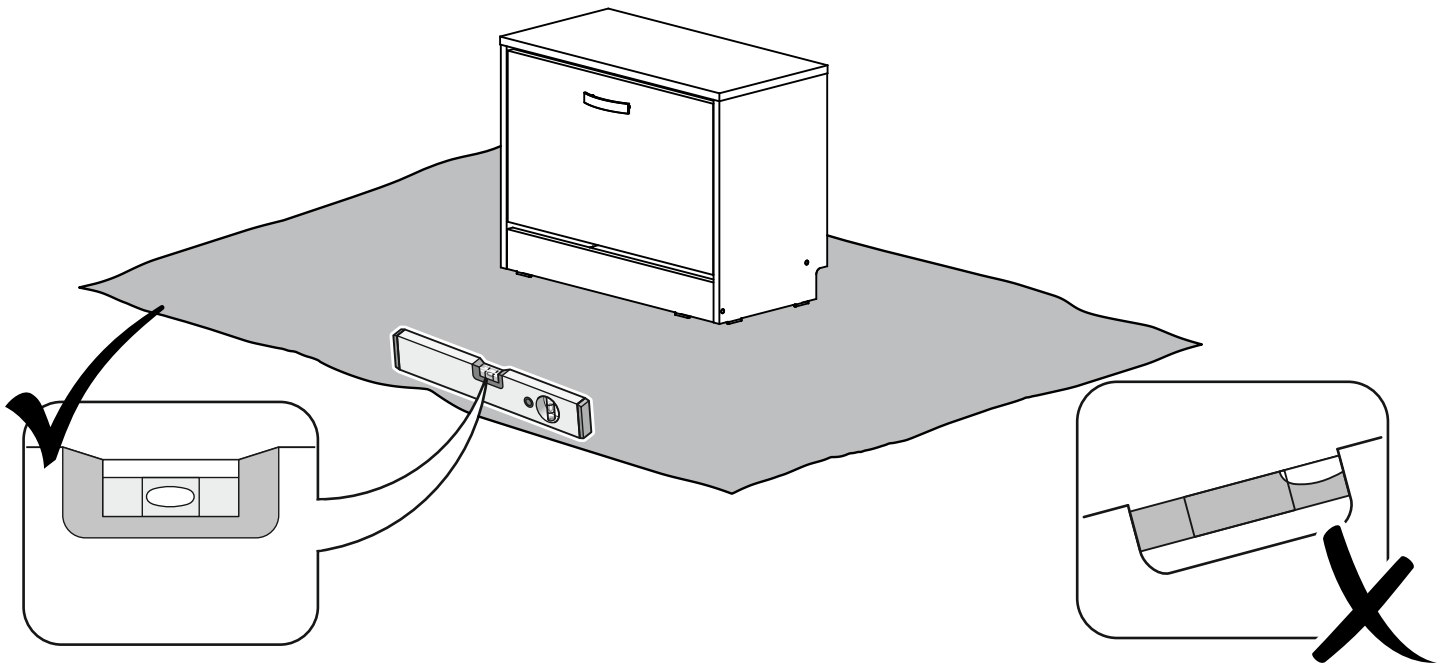

ДЖЕННИ-1

DJENNI-1

45-60 min

PH2

- ① 448x296x16 (x1)
- ② 448x296x16 (x1)
- ③ 602x297x16 (x1)
- ④ 568x80x16 (x2)
- ⑤ 344x564x16 (x1)
- ⑥ 390x590x3 (x1)
- ⑦ 550x138x10 (x4)

1:1

x4

x4