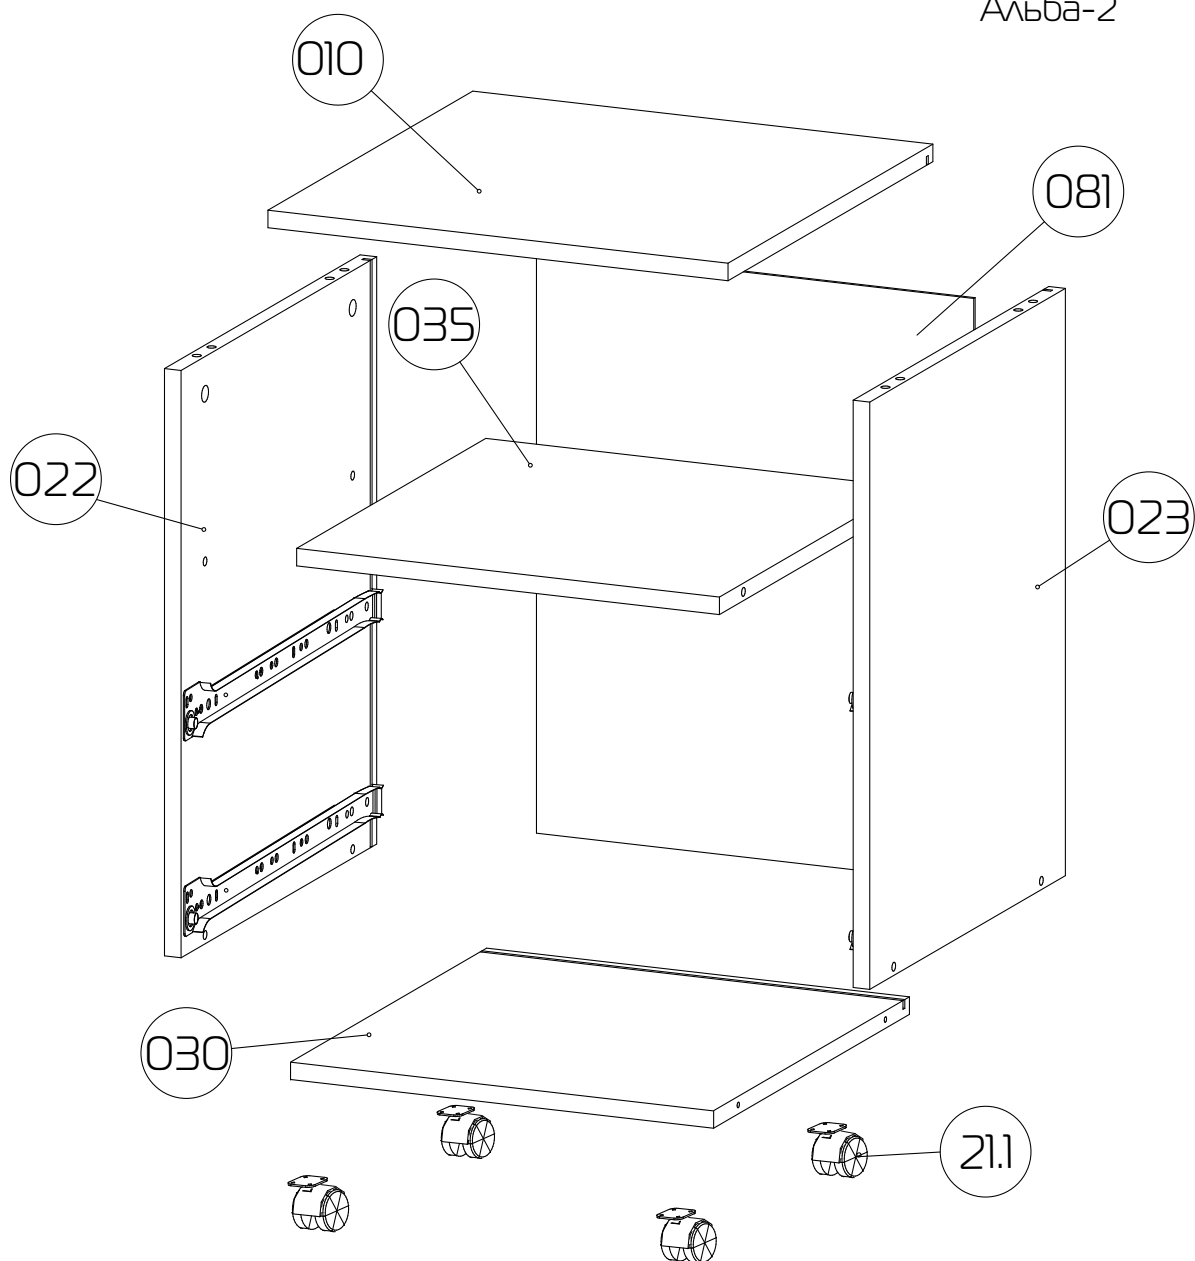

Тумба

АЛЬБА-2

Инструкция по сборке

Перед сборкой:

60 - 120 мин.

- Проверьте внешний вид и целостность деталей в упаковке.
Претензии по их повреждению принимаются только при отсутствии следов сборки на деталях.
- Сохраните упаковку и паспорт изделия до окончания сборки.
При выявлении в процессе сборки брака и некомплектности изделия для оформления претензии необходимо предоставить информацию с этикетки и паспорта изделия.
- Проверьте количество деталей и фурнитуры по перечню.
Предприятие - изготовитель оставляет за собой право вносить конструктивные изменения в изделие, заменять фурнитуру и метизы на аналогичные. При недокомплекте или поломке детали обратитесь в магазин для её замены.
- Соблюдайте порядок сборки, приводимый в данной инструкции.
При несоблюдении инструкций по сборке и эксплуатации с компании - производителя снимаются гарантийные обязательства.

Обращаем Ваше внимание на то, что продукция фабрики Мастер продаётся только в оригинальной упаковке с логотипом MF Master. Остерегайтесь подделок!

010 - Крышка (444x444x16) x 1 шт

022 - Бок левый (536x424x16) x 1 шт

023 - Бок правый (536x424x16) x 1 шт

030 - Дно (408x424x16) x 1 шт

035 - Полка (408x410x16) x 1 шт

081 - З/стенка ЛХДФ (534x422x3) x 1 шт

21.1 - Опора колесная d50, h65 x 4 шт

1:1

1

2

3

4

5

6

040 - Фасад ящика (436x175x16) x 2 шт

050 - Бок ящика (400x100x16) x 4 шт

060 - З/стенка ящика (351x100x16) x 2 шт

070 - Дно ящика ЛХДФ (382x405x3) x 2 шт