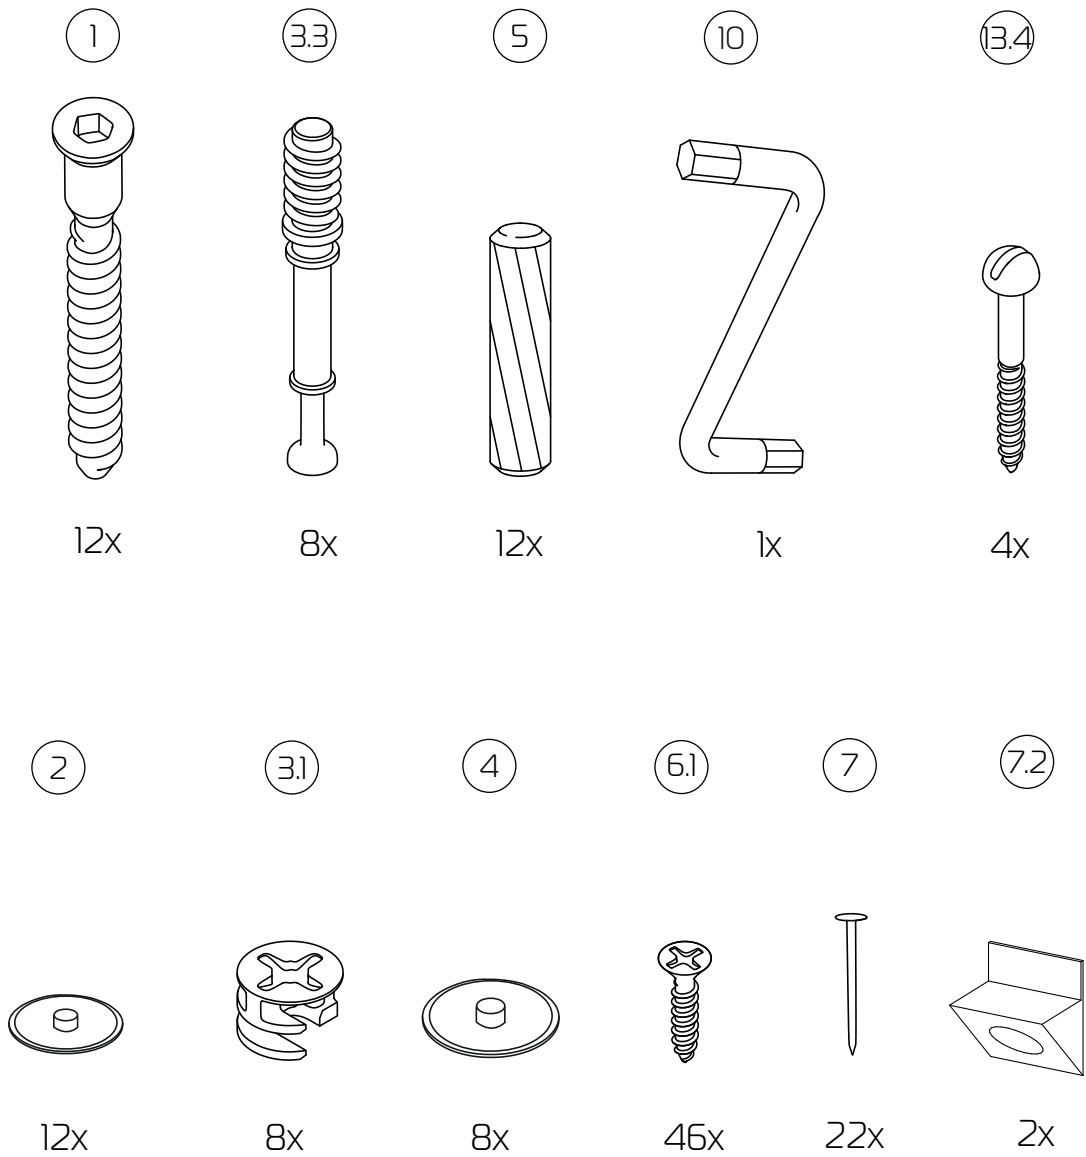

023 - Бок правый (536x424x16) x 1 шт

030 - Дно (408x424x16) x 1 шт

035 - Полка (408x410x16) x 1 шт

081 - З/стенка ЛХДФ (534x422x3) x 1 шт

21.1 - Опора колесная d50, h65 x 4 шт

1:1

1

2