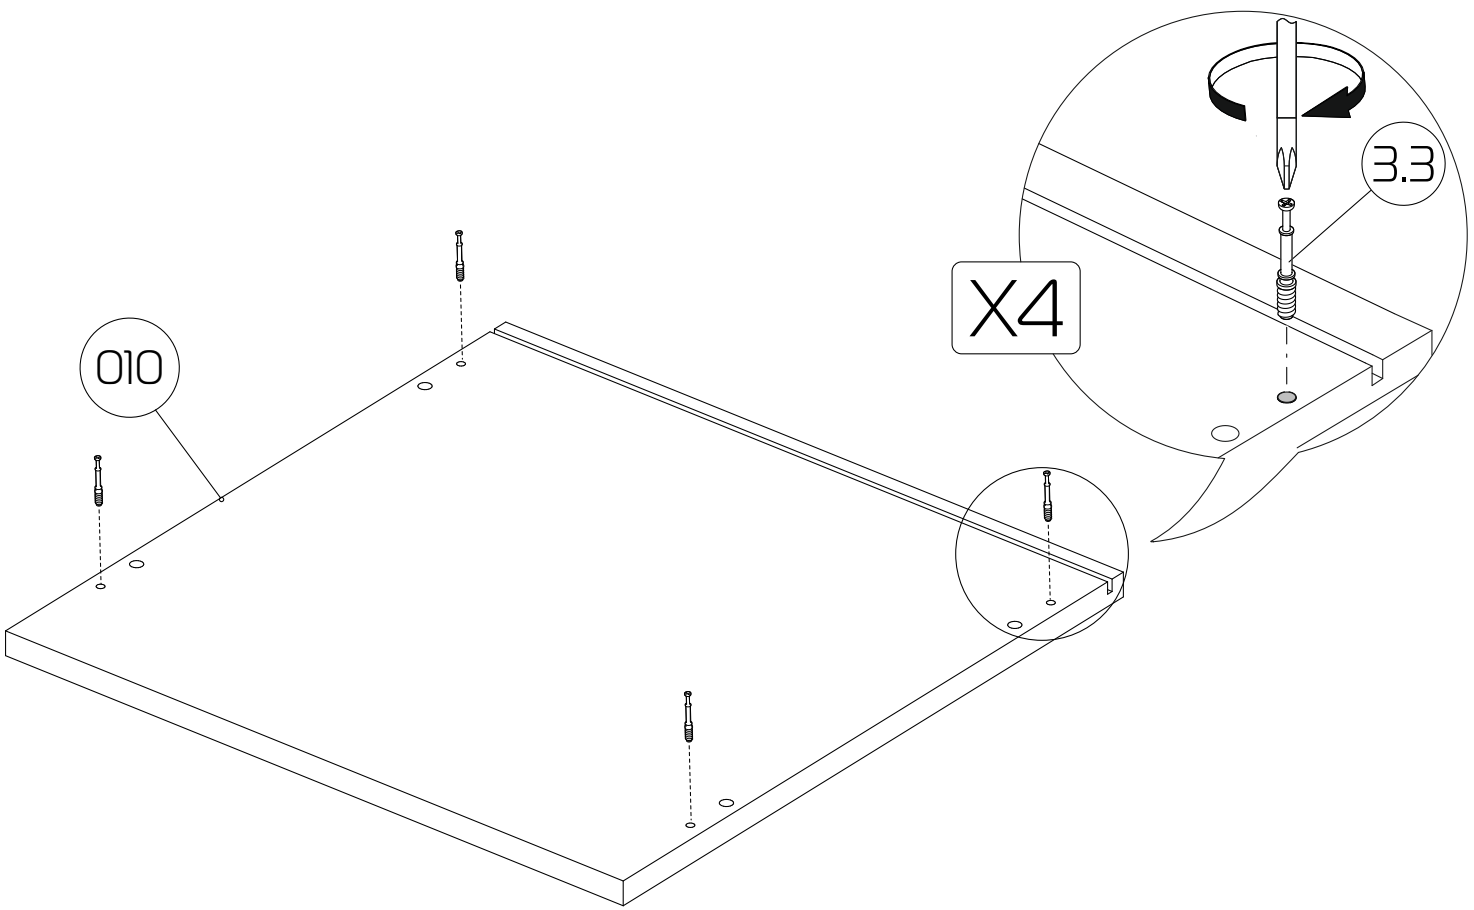

023 - Бок правый (536x424x16) x 1 шт

030 - Дно (408x424x16) x 1 шт

035 - Полка (408x410x16) x 1 шт

081 - З/стенка ЛХДФ (534x422x3) x 1 шт

21.1 - Опора колесная d50, h65 x 4 шт

1:1

1

2

3

4

5

6

040 - Фасад ящика (436x175x16) x 2 шт

050 - Бок ящика (400x100x16) x 4 шт

060 - З/стенка ящика (351x100x16) x 2 шт

070 - Дно ящика ЛХДФ (382x405x3) x 2 шт