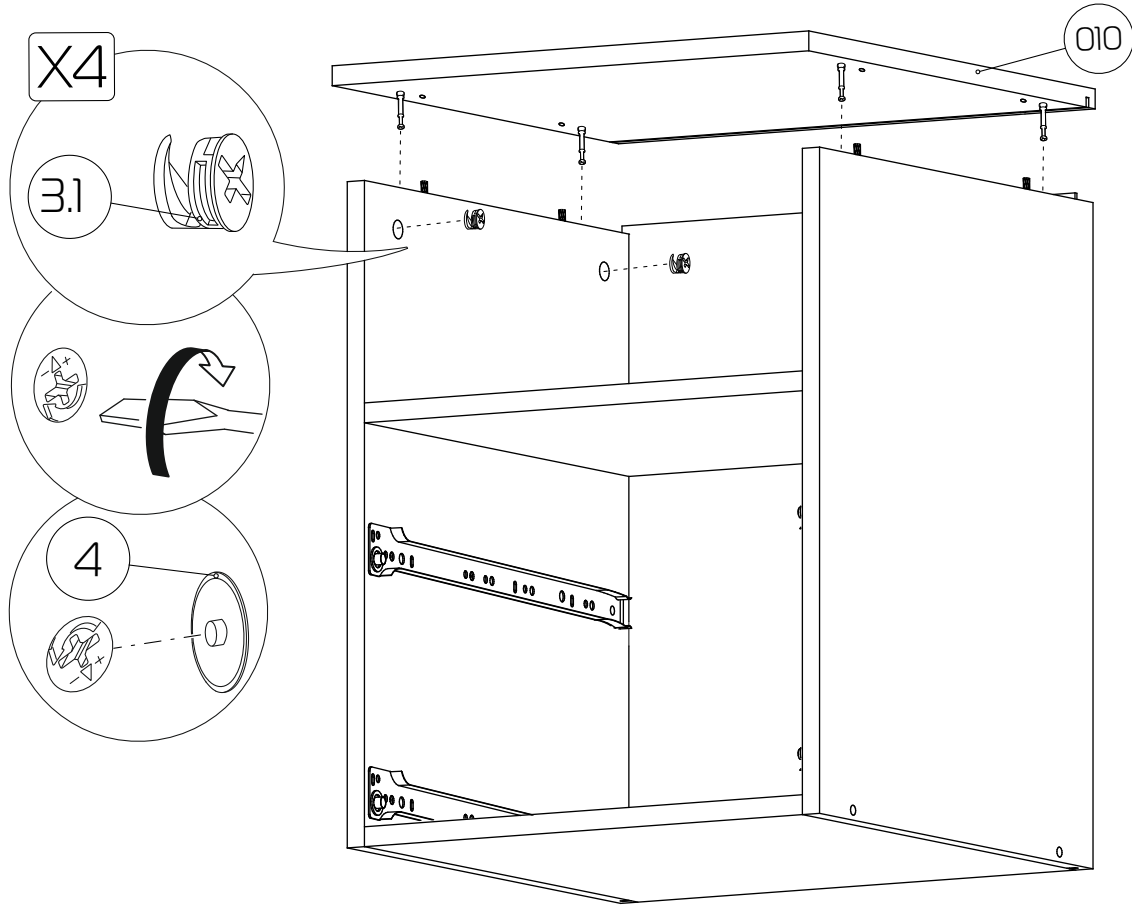

023 - Бок правый (536x424x16) x 1 шт

030 - Дно (408x424x16) x 1 шт

035 - Полка (408x410x16) x 1 шт

081 - З/стенка ЛХДФ (534x422x3) x 1 шт

21.1 - Опора колесная d50, h65 x 4 шт

1:1

1

2

3

4

5

6

040 - Фасад ящика (436x175x16) x 2 шт

050 - Бок ящика (400x100x16) x 4 шт

060 - З/стенка ящика (351x100x16) x 2 шт

070 - Дно ящика ЛХДФ (382x405x3) x 2 шт