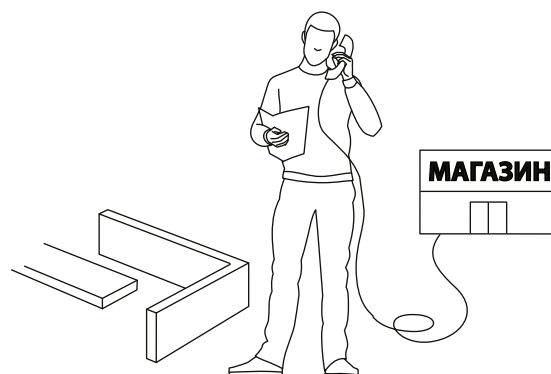

Перед сборкой:

60 - 120 мин.

- Проверьте внешний вид и целостность деталей в упаковке.
  Претензии по их повреждению принимаются только при отсутствии следов сборки на деталях.
- Сохраните упаковку и паспорт изделия до окончания сборки.
  При выявлении в процессе сборки брака и некомплектности изделия для оформления претензии необходимо предоставить информацию с этикетки и паспорта изделия.
- Проверьте количество деталей и фурнитуры по перечню.
  Предприятие - изготовитель оставляет за собой право вносить конструктивные изменения в изделие, заменять фурнитуру и метизы на аналогичные. При недокомплекте или поломке детали обратитесь в магазин для её замены.
- Соблюдайте порядок сборки, приводимый в данной инструкции.
  При несоблюдении инструкций по сборке и эксплуатации с компании - производителя снимаются гарантийные обязательства.

Обращаем Ваше внимание на то, что продукция фабрики Мастер продаётся только в оригинальной упаковке с логотипом MF Master. Остерегайтесь подделок!