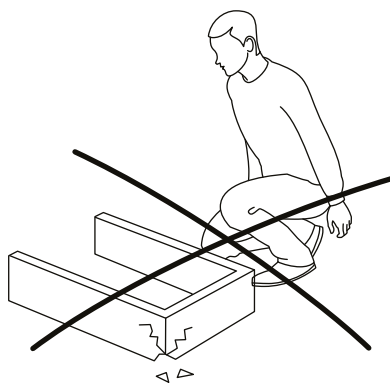

Перед сборкой:

60 - 120 мин.

- Проверьте внешний вид и целостность деталей в упаковке.
  Претензии по их повреждению принимаются только при отсутствии следов сборки на деталях.
- Сохраните упаковку и паспорт изделия до окончания сборки.
  При выявлении в процессе сборки брака и некомплектности изделия для оформления претензии необходимо предоставить информацию с этикетки и паспорта изделия.
- Проверьте количество деталей и фурнитуры по перечню.
  Предприятие - изготовитель оставляет за собой право вносить конструктивные изменения в изделие, заменять фурнитуру и метизы на аналогичные. При недокомплекте или поломке детали обратитесь в магазин для её замены.
- Соблюдайте порядок сборки, приводимый в данной инструкции.
  При несоблюдении инструкций по сборке и эксплуатации с компании - производителя снимаются гарантийные обязательства.

Обращаем Ваше внимание на то, что продукция фабрики Мастер продаётся только в оригинальной упаковке с логотипом MF Master. Остерегайтесь подделок!