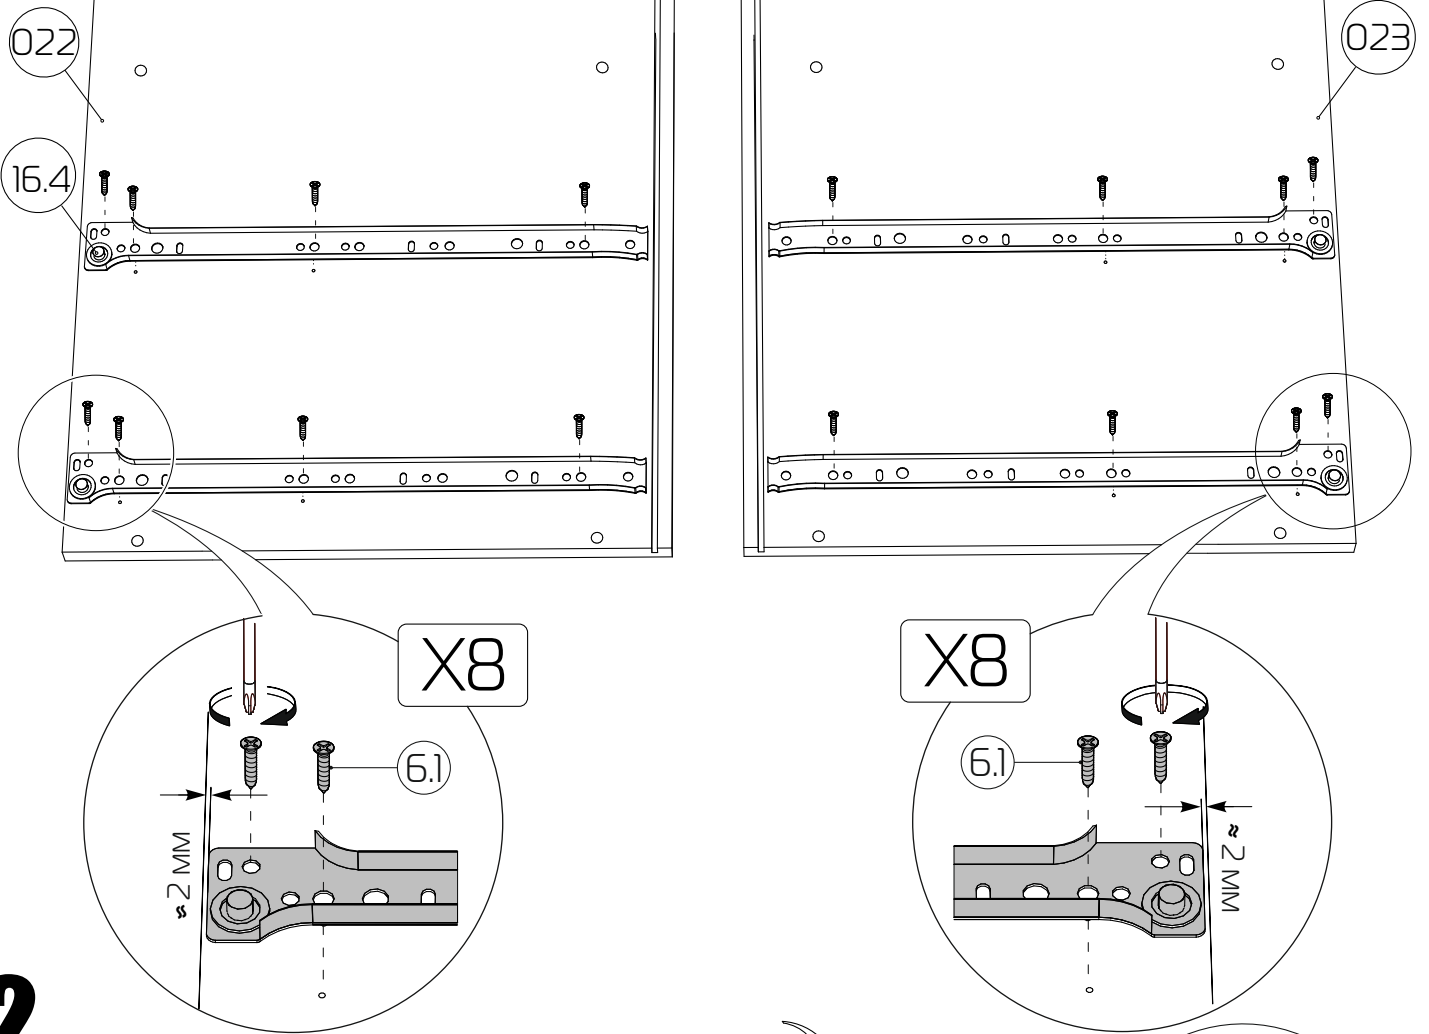

023 - Бок правый (536x424x16) x 1 шт

030 - Дно (408x424x16) x 1 шт

035 - Полка (408x410x16) x 1 шт

081 - З/стенка ЛХДФ (534x422x3) x 1 шт

21.1 - Опора колесная d50, h65 x 4 шт

1:1

1

2

3

4

5

6

040 - Фасад ящика (436x175x16) x 2 шт

050 - Бок ящика (400x100x16) x 4 шт

060 - З/стенка ящика (351x100x16) x 2 шт

070 - Дно ящика ЛХДФ (382x405x3) x 2 шт