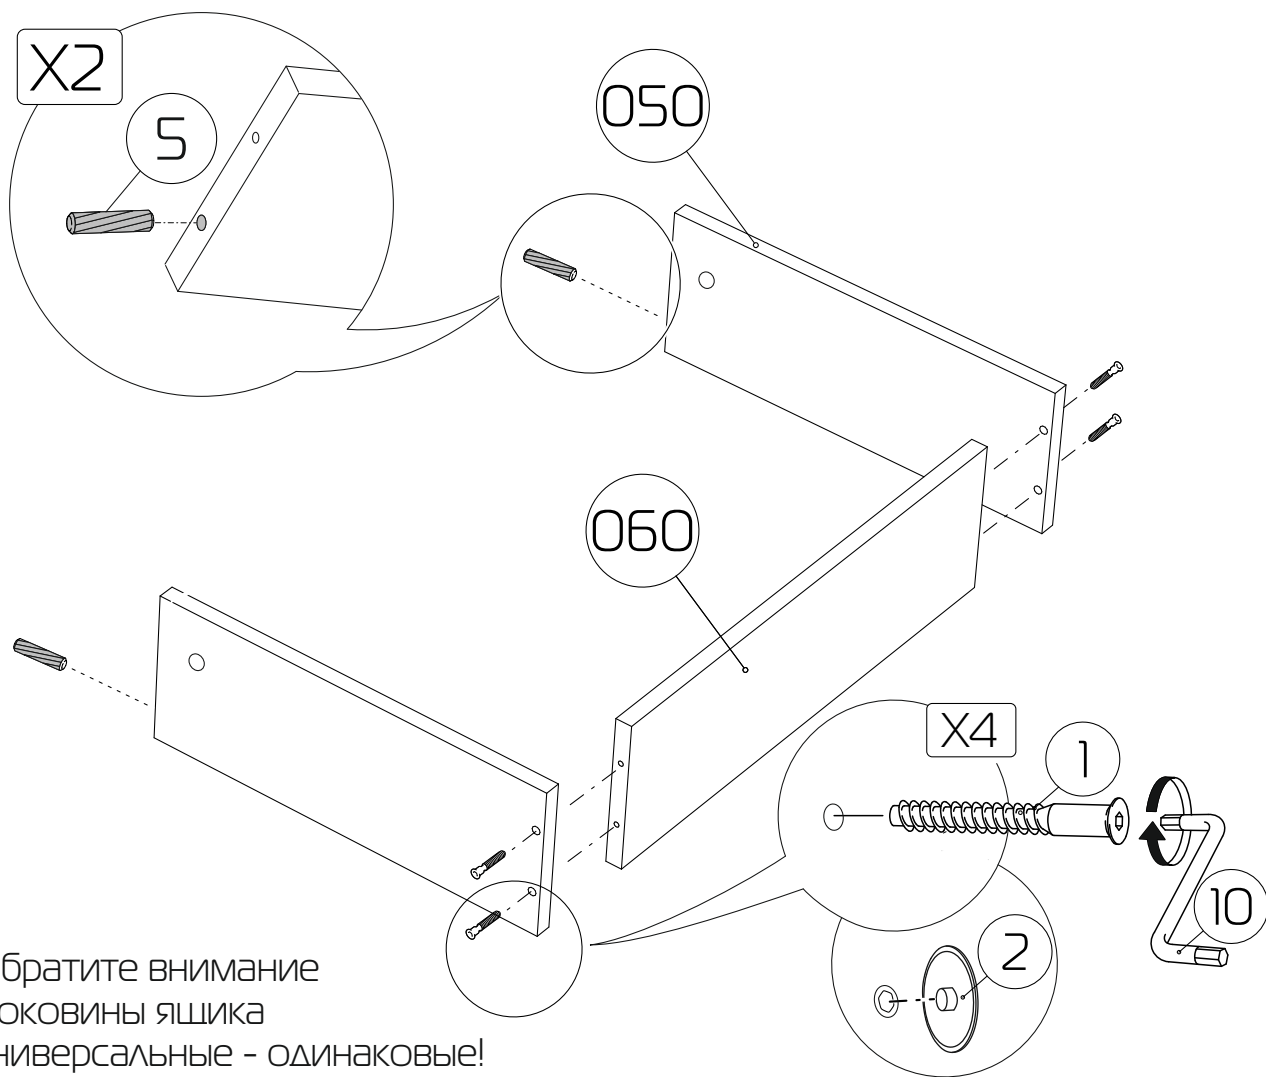

7

Обратите внимание
Боковины ящика
универсальные - одинаковые!

8