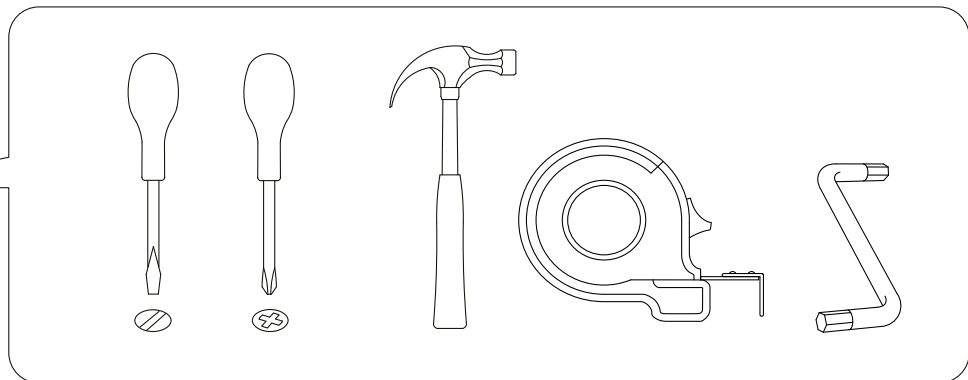

Тумба

АЛЬБА-2

Инструкция по сборке

Перед сборкой:

60 - 120 мин.

- Проверьте внешний вид и целостность деталей в упаковке.
Претензии по их повреждению принимаются только при отсутствии следов сборки на деталях.
- Сохраните упаковку и паспорт изделия до окончания сборки.
При выявлении в процессе сборки брака и некомплектности изделия для оформления претензии необходимо предоставить информацию с этикетки и паспорта изделия.
- Проверьте количество деталей и фурнитуры по перечню.
Предприятие - изготовитель оставляет за собой право вносить конструктивные изменения в изделие, заменять фурнитуру и метизы на аналогичные. При недокомплекте или поломке детали обратитесь в магазин для её замены.
- Соблюдайте порядок сборки, приводимый в данной инструкции.
При несоблюдении инструкций по сборке и эксплуатации с компании - производителя снимаются гарантийные обязательства.

Обращаем Ваше внимание на то, что продукция фабрики Мастер продаётся только в оригинальной упаковке с логотипом MF Master. Остерегайтесь подделок!

010 - Крышка (444x444x16) x 1 шт

022 - Бок левый (536x424x16) x 1 шт

023 - Бок правый (536x424x16) x 1 шт

030 - Дно (408x424x16) x 1 шт

035 - Полка (408x410x16) x 1 шт

081 - З/стенка ЛХДФ (534x422x3) x 1 шт

21.1 - Опора колесная d50, h65 x 4 шт

1:1

1

2