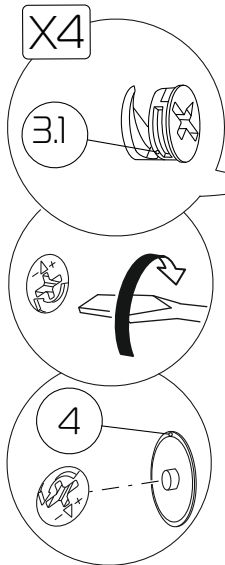

Тумба

АЛЬБА-2

Инструкция по сборке

Перед сборкой:

60 - 120 мин.

- Проверьте внешний вид и целостность деталей в упаковке.
Претензии по их повреждению принимаются только при отсутствии следов сборки на деталях.
- Сохраните упаковку и паспорт изделия до окончания сборки.
При выявлении в процессе сборки брака и некомплектности изделия для оформления претензии необходимо предоставить информацию с этикетки и паспорта изделия.
- Проверьте количество деталей и фурнитуры по перечню.
Предприятие - изготовитель оставляет за собой право вносить конструктивные изменения в изделие, заменять фурнитуру и метизы на аналогичные. При недокомплекте или поломке детали обратитесь в магазин для её замены.
- Соблюдайте порядок сборки, приводимый в данной инструкции.
При несоблюдении инструкций по сборке и эксплуатации с компании - производителя снимаются гарантийные обязательства.

Обращаем Ваше внимание на то, что продукция фабрики Мастер продаётся только в оригинальной упаковке с логотипом MF Master. Остерегайтесь подделок!

010 - Крышка (444x444x16) x 1 шт

022 - Бок левый (536x424x16) x 1 шт

023 - Бок правый (536x424x16) x 1 шт

030 - Дно (408x424x16) x 1 шт

035 - Полка (408x410x16) x 1 шт

081 - З/стенка ЛХДФ (534x422x3) x 1 шт

21.1 - Опора колесная d50, h65 x 4 шт

1:1

1

2

14

1**2****3**

4

5

6

7

Обратите внимание
Боковины ящика универсальные -
одинаковые!

8**9****10****11****12**