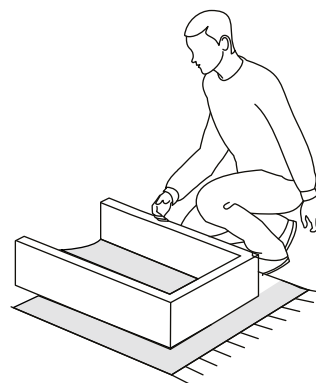

Тумба

АЛЬБА-2

Инструкция по сборке

Перед сборкой:

60 - 120 мин.

- Проверьте внешний вид и целостность деталей в упаковке.
Претензии по их повреждению принимаются только при отсутствии следов сборки на деталях.
- Сохраните упаковку и паспорт изделия до окончания сборки.
При выявлении в процессе сборки брака и некомплектности изделия для оформления претензии необходимо предоставить информацию с этикетки и паспорта изделия.
- Проверьте количество деталей и фурнитуры по перечню.
Предприятие - изготовитель оставляет за собой право вносить конструктивные изменения в изделие, заменять фурнитуру и метизы на аналогичные. При недокомплекте или поломке детали обратитесь в магазин для её замены.
- Соблюдайте порядок сборки, приводимый в данной инструкции.
При несоблюдении инструкций по сборке и эксплуатации с компании - производителя снимаются гарантийные обязательства.

Обращаем Ваше внимание на то, что продукция фабрики Мастер продаётся только в оригинальной упаковке с логотипом MF Master. Остерегайтесь подделок!

010 - Крышка (444x444x16) x 1 шт

022 - Бок левый (536x424x16) x 1 шт