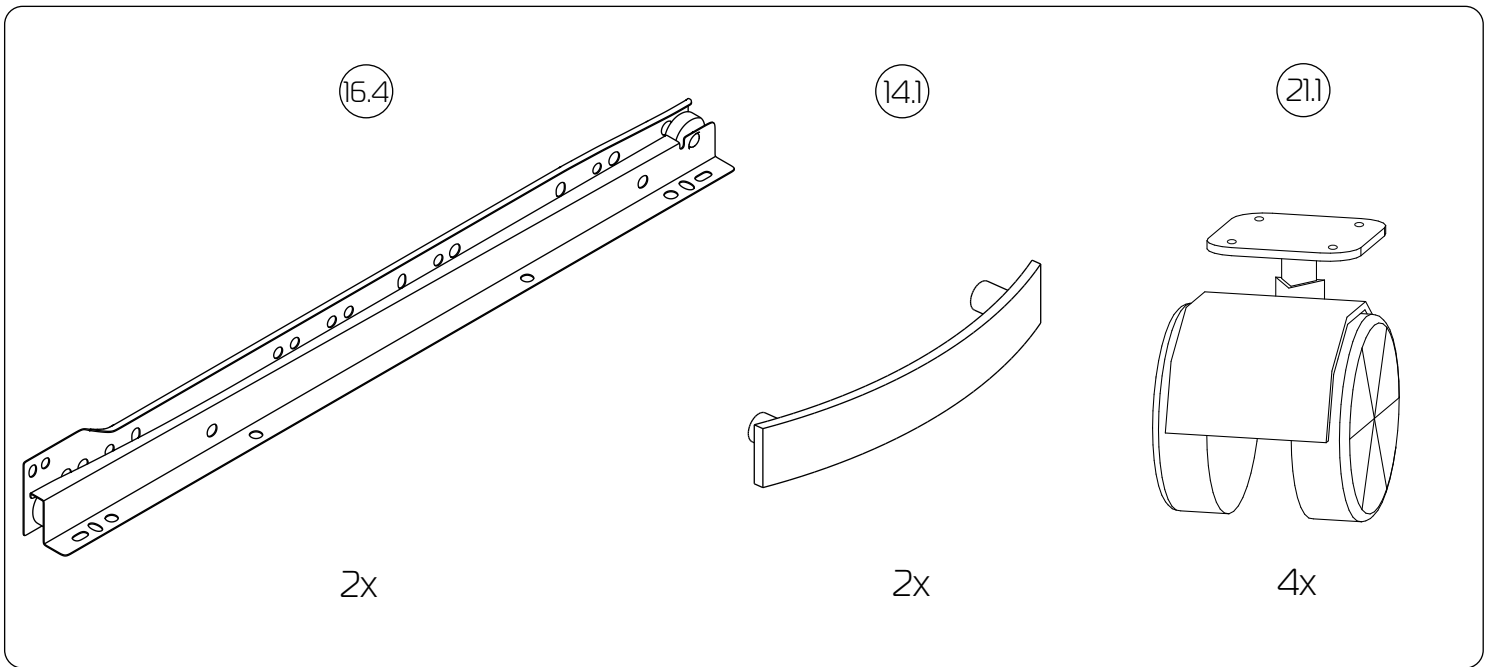

Обращаем Ваше внимание на то, что продукция фабрики Мастер продаётся только в оригинальной упаковке с логотипом MF Master. Остерегайтесь подделок!

010 - Крышка (444x444x16) x 1 шт

022 - Бок левый (536x424x16) x 1 шт

023 - Бок правый (536x424x16) x 1 шт

030 - Дно (408x424x16) x 1 шт

035 - Полка (408x410x16) x 1 шт

081 - З/стенка ЛХДФ (534x422x3) x 1 шт

21.1 - Опора колесная d50, h65 x 4 шт

1:1

1

2