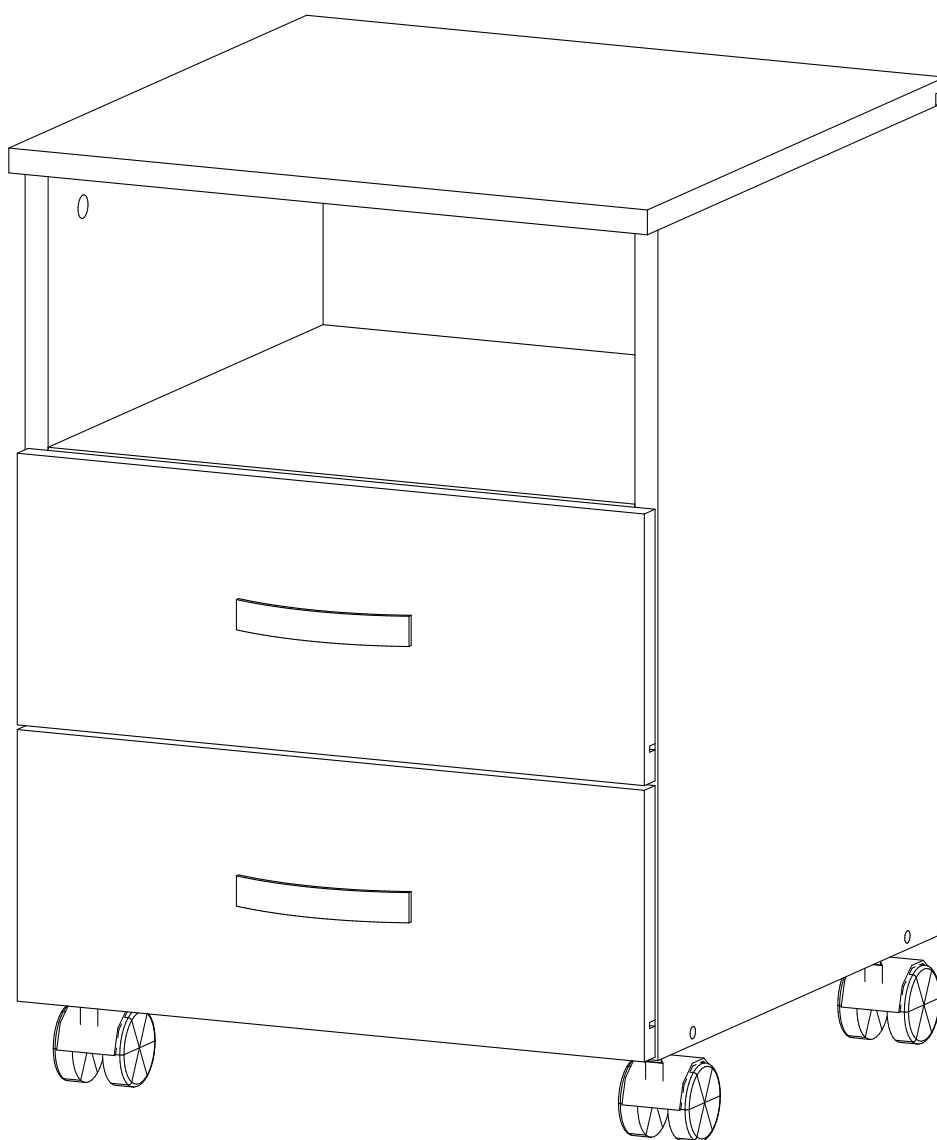

Тумба

АЛЬБА-2

Инструкция по сборке

Перед сборкой:

60 - 120 мин.

- Проверьте внешний вид и целостность деталей в упаковке.
Претензии по их повреждению принимаются только при отсутствии следов сборки на деталях.
- Сохраните упаковку и паспорт изделия до окончания сборки.
При выявлении в процессе сборки брака и некомплектности изделия для оформления претензии необходимо предоставить информацию с этикетки и паспорта изделия.
- Проверьте количество деталей и фурнитуры по перечню.
Предприятие - изготовитель оставляет за собой право вносить конструктивные изменения в изделие, заменять фурнитуру и метизы на аналогичные. При недокомплекте или поломке детали обратитесь в магазин для её замены.
- Соблюдайте порядок сборки, приводимый в данной инструкции.
При несоблюдении инструкций по сборке и эксплуатации с компании - производителя снимаются гарантийные обязательства.

Обращаем Ваше внимание на то, что продукция фабрики Мастер продаётся только в оригинальной упаковке с логотипом MF Master. Остерегайтесь подделок!

010 - Крышка (444x444x16) x 1 шт

022 - Бок левый (536x424x16) x 1 шт

023 - Бок правый (536x424x16) x 1 шт

030 - Дно (408x424x16) x 1 шт

035 - Полка (408x410x16) x 1 шт

081 - З/стенка ЛХДФ (534x422x3) x 1 шт

21.1 - Опора колесная d50, h65 x 4 шт

1:1

1

2

3

4

5

6

040 - Фасад ящика (436x175x16) x 2 шт

050 - Бок ящика (400x100x16) x 4 шт

060 - З/стенка ящика (351x100x16) x 2 шт

070 - Дно ящика ЛХДФ (382x405x3) x 2 шт