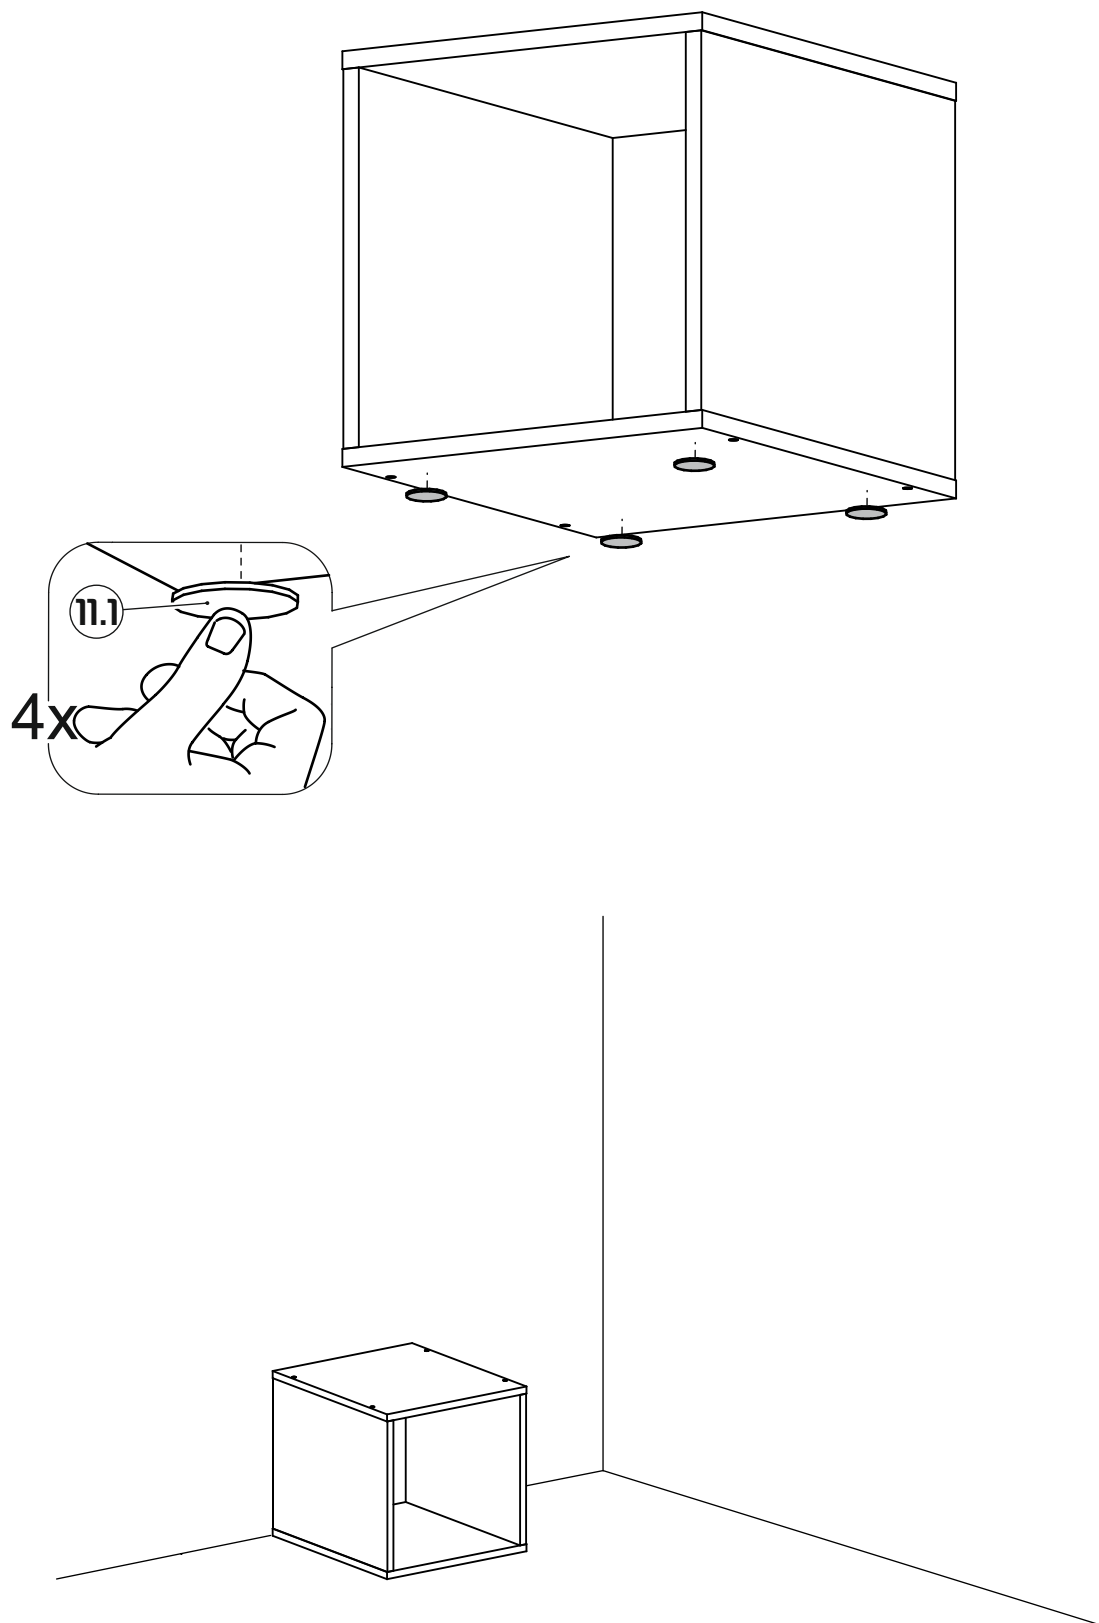

**ПРАЙМ-11**

**PRAIM-11**

15-30 min

010 372x420x16 (x2)

071 338x420x16 (x2)

091 366x358x3 (x1)

1:1

# З"а" - тумба напольная

# 3"b" - полка навесная

"a"

"b"