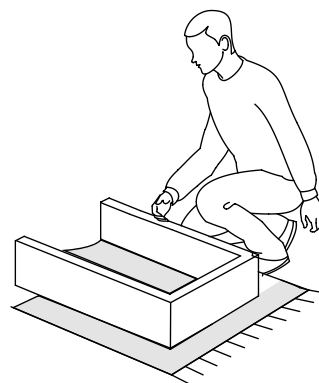

Перед сборкой:

90 мин.

- Проверьте внешний вид и целостность деталей в упаковке.
  Претензии по их повреждению принимаются только при отсутствии следов сборки на деталях.
- Сохраните упаковку и паспорт изделия до окончания сборки.
  При выявлении в процессе сборки брака и некомплектности изделия для оформления претензии необходимо предоставить информацию с этикетки и паспорта изделия.
- Проверьте количество деталей и фурнитуры по перечню.
  Предприятие - изготовитель оставляет за собой право вносить конструктивные изменения в изделие, заменять фурнитуру и метизы на аналогичные. При недокомплекте или поломке детали обратитесь в магазин для её замены.
- Соблюдайте порядок сборки, приводимый в данной инструкции.
  При несоблюдении инструкций по сборке и эксплуатации с компании - производителя снимаются гарантийные обязательства.

Обращаем Ваше внимание на то, что продукция фабрики Мастер продаётся только в оригинальной упаковке с логотипом MF Master.
Остерегайтесь подделок!