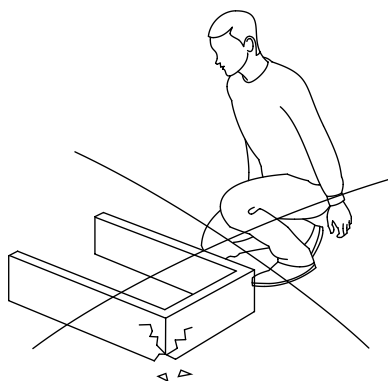

Перед сборкой:

90 мин.

- Проверьте внешний вид и целостность деталей в упаковке.
  Претензии по их повреждению принимаются только при отсутствии следов сборки на деталях.
- Сохраните упаковку и паспорт изделия до окончания сборки.
  При выявлении в процессе сборки брака и некомплектности изделия для оформления претензии необходимо предоставить информацию с этикетки и паспорта изделия.
- Проверьте количество деталей и фурнитуры по перечню.
  Предприятие - изготовитель оставляет за собой право вносить конструктивные изменения в изделие, заменять фурнитуру и метизы на аналогичные. При недокомплекте или поломке детали обратитесь в магазин для её замены.
- Соблюдайте порядок сборки, приводимый в данной инструкции.
  При несоблюдении инструкций по сборке и эксплуатации с компании - производителя снимаются гарантийные обязательства.

Обращаем Ваше внимание на то, что продукция фабрики Мастер продаётся только в оригинальной упаковке с логотипом MF Master.
Остерегайтесь подделок!