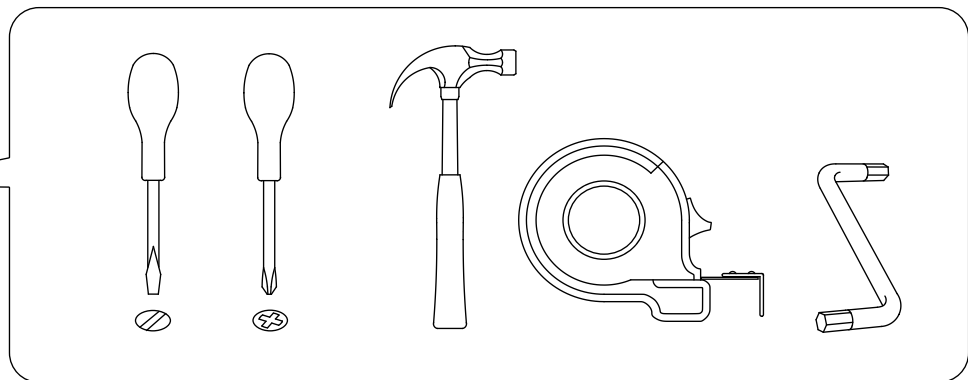

обувница

«ДЖЕННИ-2»

инструкция по сборке

Перед сборкой:

90 мин.

- Проверьте внешний вид и целостность деталей в упаковке.
Претензии по их повреждению принимаются только при отсутствии следов сборки на деталях.
- Сохраните упаковку и паспорт изделия до окончания сборки.
При выявлении в процессе сборки брака и некомплектности изделия для оформления претензии необходимо предоставить информацию с этикетки и паспорта изделия.
- Проверьте количество деталей и фурнитуры по перечню.
Предприятие - изготовитель оставляет за собой право вносить конструктивные изменения в изделие, заменять фурнитуру и метизы на аналогичные. При недокомплекте или поломке детали обратитесь в магазин для её замены.
- Соблюдайте порядок сборки, приводимый в данной инструкции.
При несоблюдении инструкций по сборке и эксплуатации с компании - производителя снимаются гарантийные обязательства.

Обращаем Ваше внимание на то, что продукция фабрики Мастер продаётся только в оригинальной упаковке с логотипом MF Master.
Остерегайтесь подделок!

Сборка обувницы
«ДЖЕННИ-2»

- ① - Бок левый (956x296x16) - 1шт
- ② - Бок правый (956x296x16) - 1шт
- ③ - Горизонт (598x296x16) - 1шт
- ④ - Царга (568x80x16) - 3шт
- ⑤ - Задняя стенка ДВП (878x296/296x3) - 1шт

1:1

1

12x

2

12x

3.1

2x

3.3