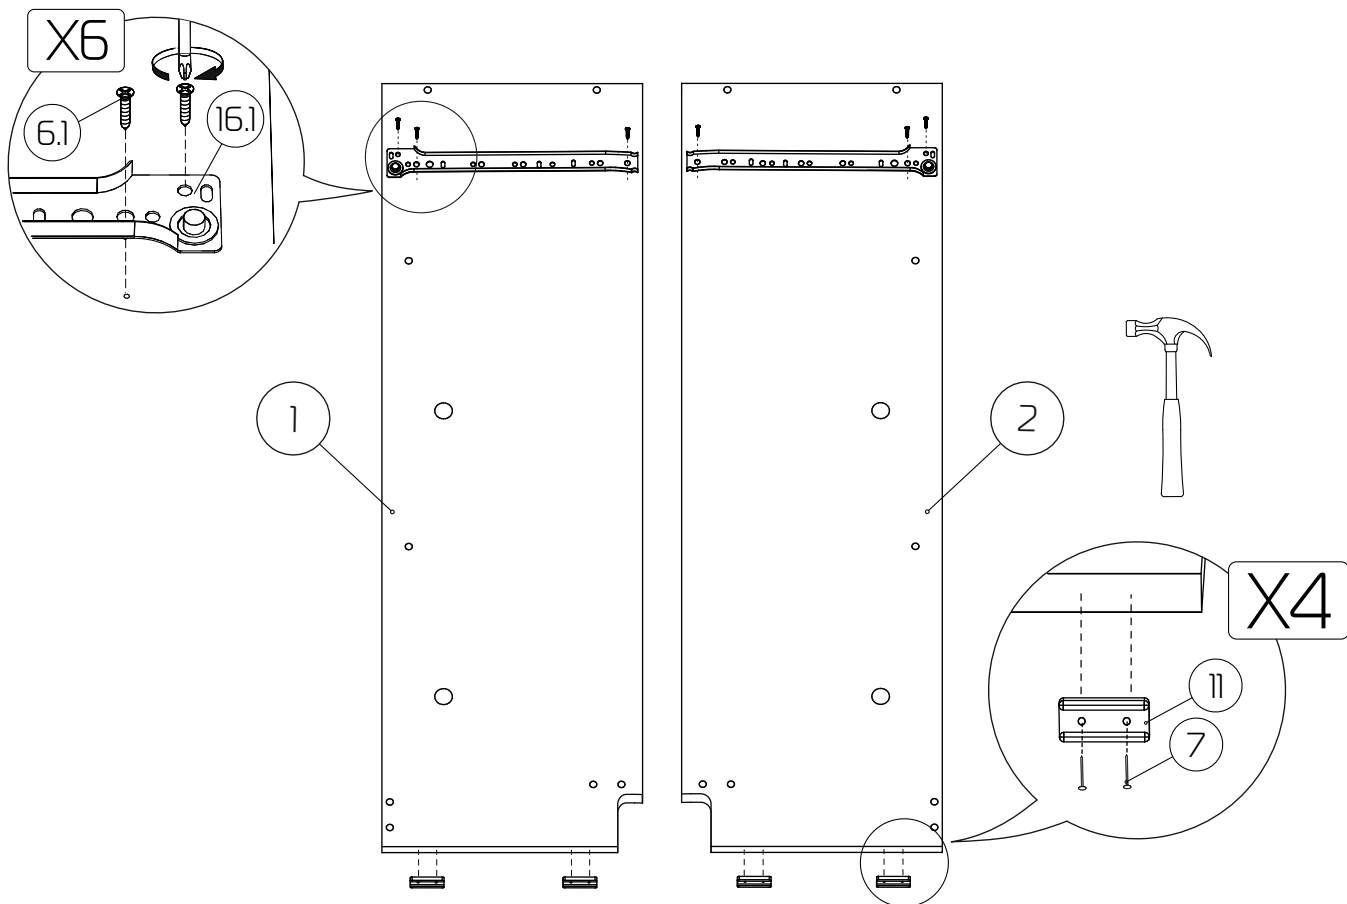

4x

15.5

4x

15.6

4x

1

2

3

4

5

3 - Фасад ящика (136x564x16) - 1шт

4 - Бок ящика (270x80x16) - 2шт

5 - З/Стенка ящика (512x80x16) - 1шт

6 - Дно ящика ЛХДФ (542x275x3) - 1шт

1 - Фасад обувницы (344x564x16) x 2 шт

2 - Вставка (550x138x10) x 8 шт