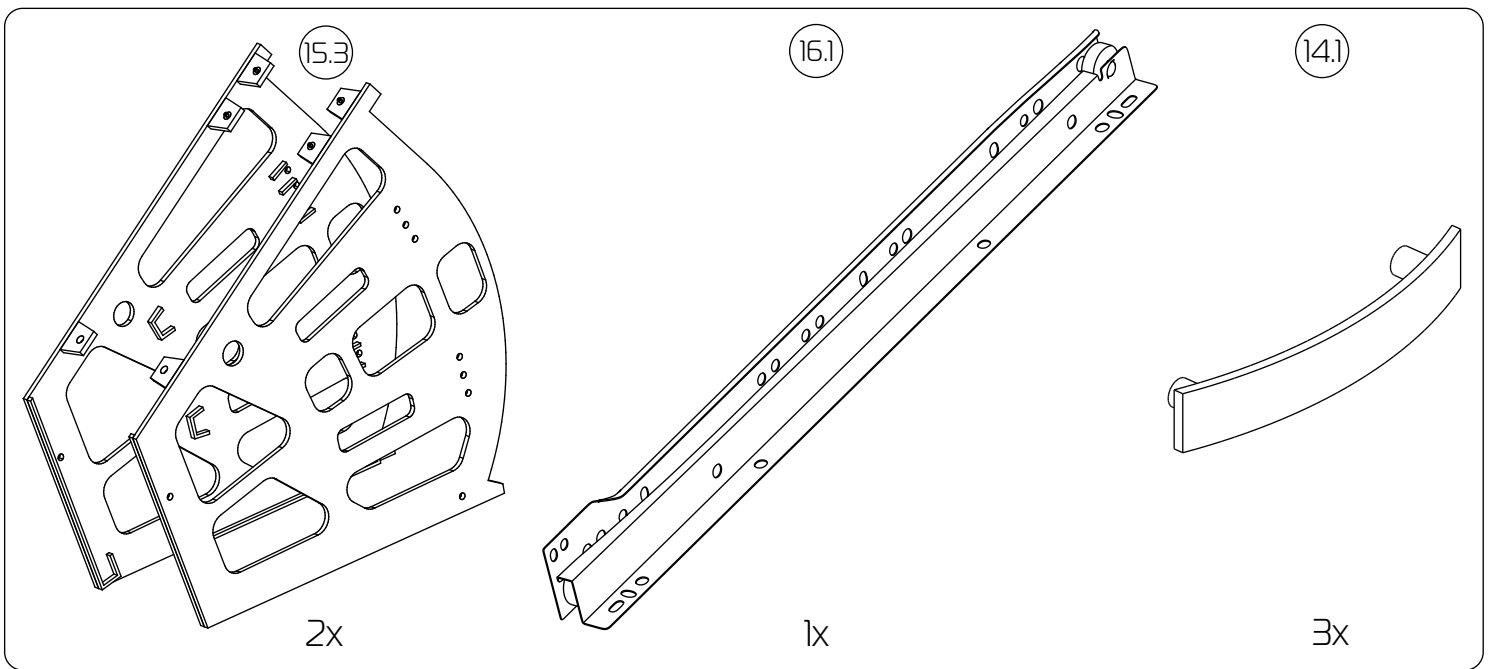

обувница

«ДЖЕННИ-2»

инструкция по сборке

Перед сборкой:

90 мин.

- Проверьте внешний вид и целостность деталей в упаковке.
Претензии по их повреждению принимаются только при отсутствии следов сборки на деталях.
- Сохраните упаковку и паспорт изделия до окончания сборки.
При выявлении в процессе сборки брака и некомплектности изделия для оформления претензии необходимо предоставить информацию с этикетки и паспорта изделия.
- Проверьте количество деталей и фурнитуры по перечню.
Предприятие - изготовитель оставляет за собой право вносить конструктивные изменения в изделие, заменять фурнитуру и метизы на аналогичные. При недокомплекте или поломке детали обратитесь в магазин для её замены.
- Соблюдайте порядок сборки, приводимый в данной инструкции.
При несоблюдении инструкций по сборке и эксплуатации с компании - производителя снимаются гарантийные обязательства.

Обращаем Ваше внимание на то, что продукция фабрики Мастер продаётся только в оригинальной упаковке с логотипом MF Master.
Остерегайтесь подделок!

Сборка обувницы
«ДЖЕННИ-2»

- ① - Бок левый (956x296x16) - 1шт
- ② - Бок правый (956x296x16) - 1шт
- ③ - Горизонт (598x296x16) - 1шт
- ④ - Царга (568x80x16) - 3шт
- ⑤ - Задняя стенка ДВП (878x296/296x3) - 1шт

1:1

1

12x

2

12x

3.1

2x

3.3