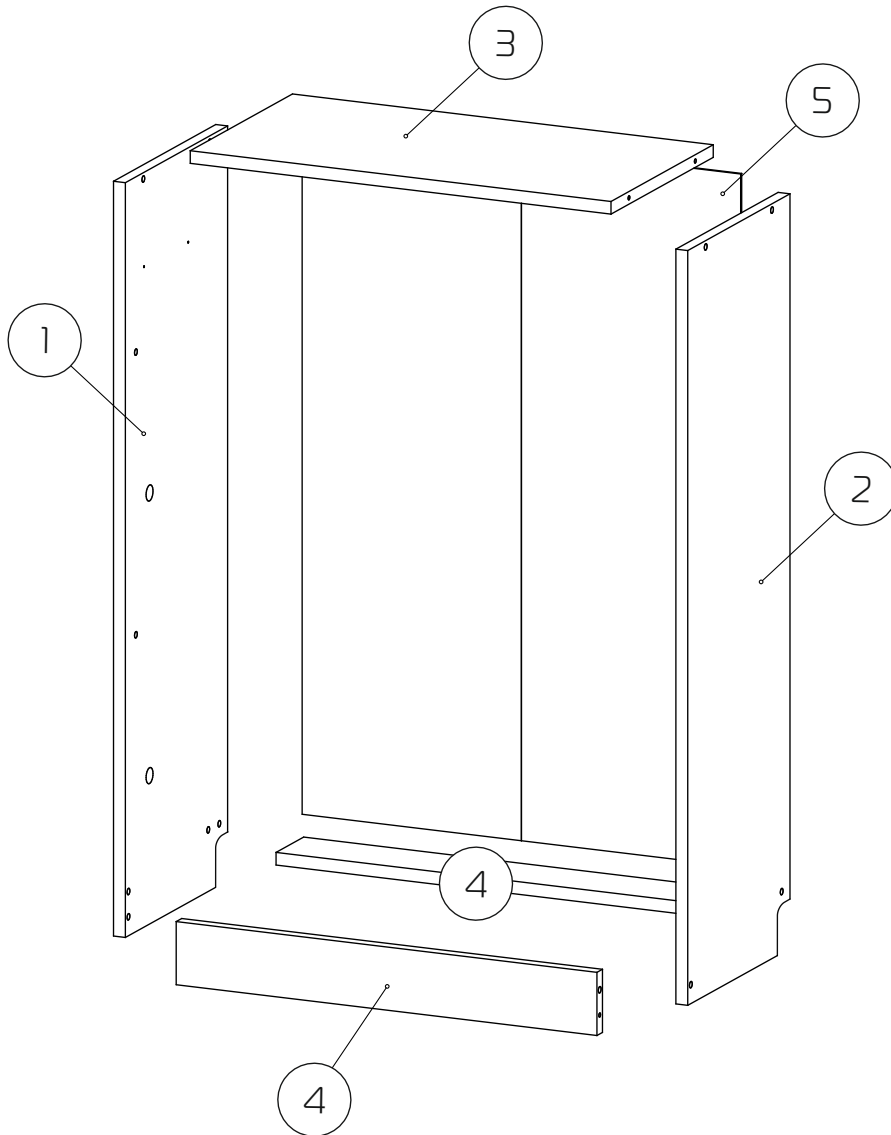

Обращаем Ваше внимание на то, что продукция фабрики Мастер продаётся только в оригинальной упаковке с логотипом MF Master.
Остерегайтесь подделок!

Сборка обувницы
«ДЖЕННИ-2»

- ① - Бок левый (956x296x16) - 1шт
- ② - Бок правый (956x296x16) - 1шт
- ③ - Горизонт (598x296x16) - 1шт
- ④ - Царга (568x80x16) - 3шт
- ⑤ - Задняя стенка ДВП (878x296/296x3) - 1шт