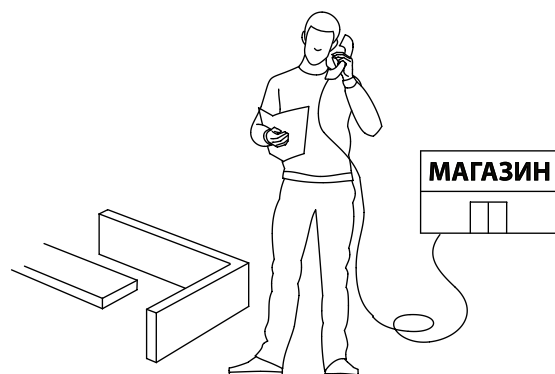

Перед сборкой:

90 мин.

- Проверьте внешний вид и целостность деталей в упаковке.
  Претензии по их повреждению принимаются только при отсутствии следов сборки на деталях.
- Сохраните упаковку и паспорт изделия до окончания сборки.
  При выявлении в процессе сборки брака и некомплектности изделия для оформления претензии необходимо предоставить информацию с этикетки и паспорта изделия.
- Проверьте количество деталей и фурнитуры по перечню.
  Предприятие - изготовитель оставляет за собой право вносить конструктивные изменения в изделие, заменять фурнитуру и метизы на аналогичные. При недокомплекте или поломке детали обратитесь в магазин для её замены.
- Соблюдайте порядок сборки, приводимый в данной инструкции.
  При несоблюдении инструкций по сборке и эксплуатации с компании - производителя снимаются гарантийные обязательства.

Обращаем Ваше внимание на то, что продукция фабрики Мастер продаётся только в оригинальной упаковке с логотипом MF Master.
Остерегайтесь подделок!