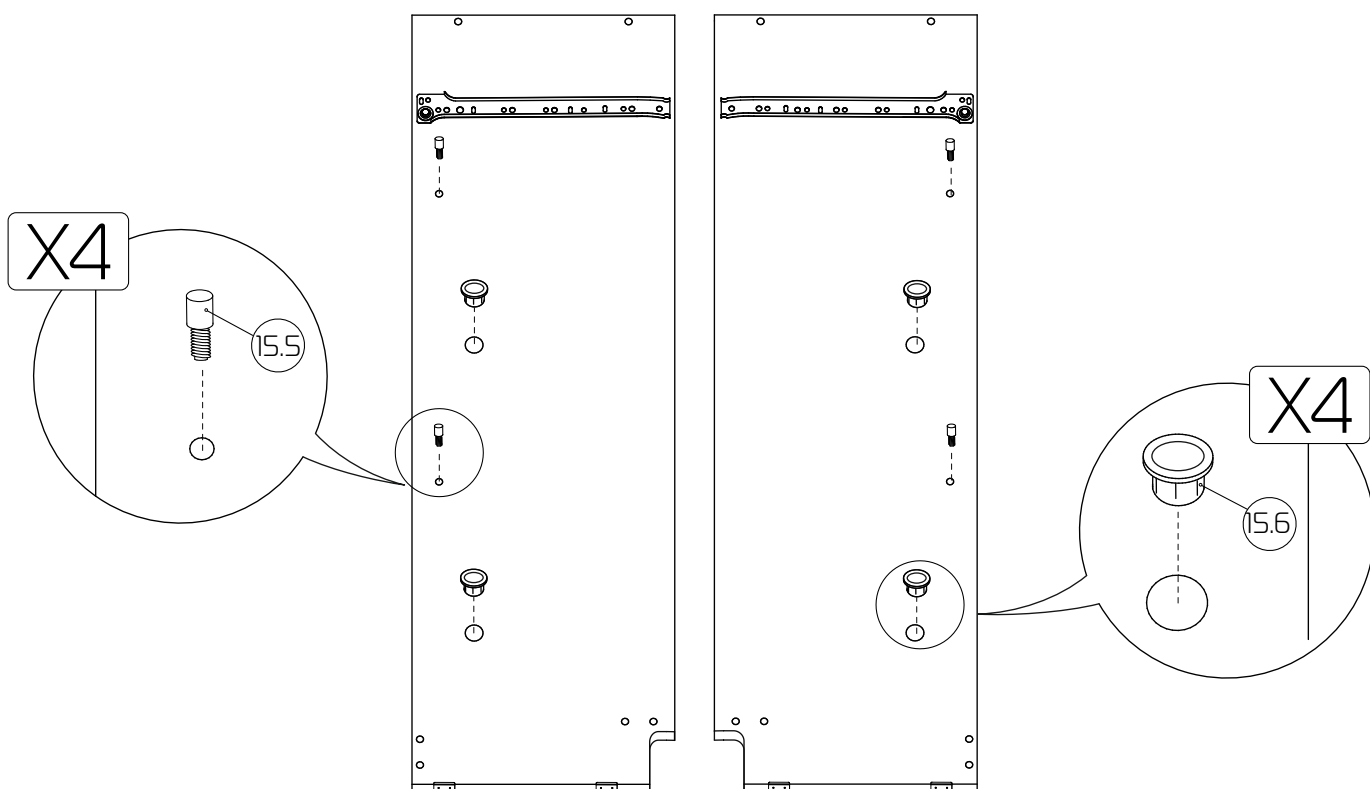

4x

15.5

4x

15.6

4x

1

2

3

4

5

3 - Фасад ящика (136x564x16) - 1шт

4 - Бок ящика (270x80x16) - 2шт

5 - З/Стенка ящика (512x80x16) - 1шт

6 - Дно ящика ЛХДФ (542x275x3) - 1шт

1 - Фасад обувницы (344x564x16) x 2 шт

2 - Вставка (550x138x10) x 8 шт