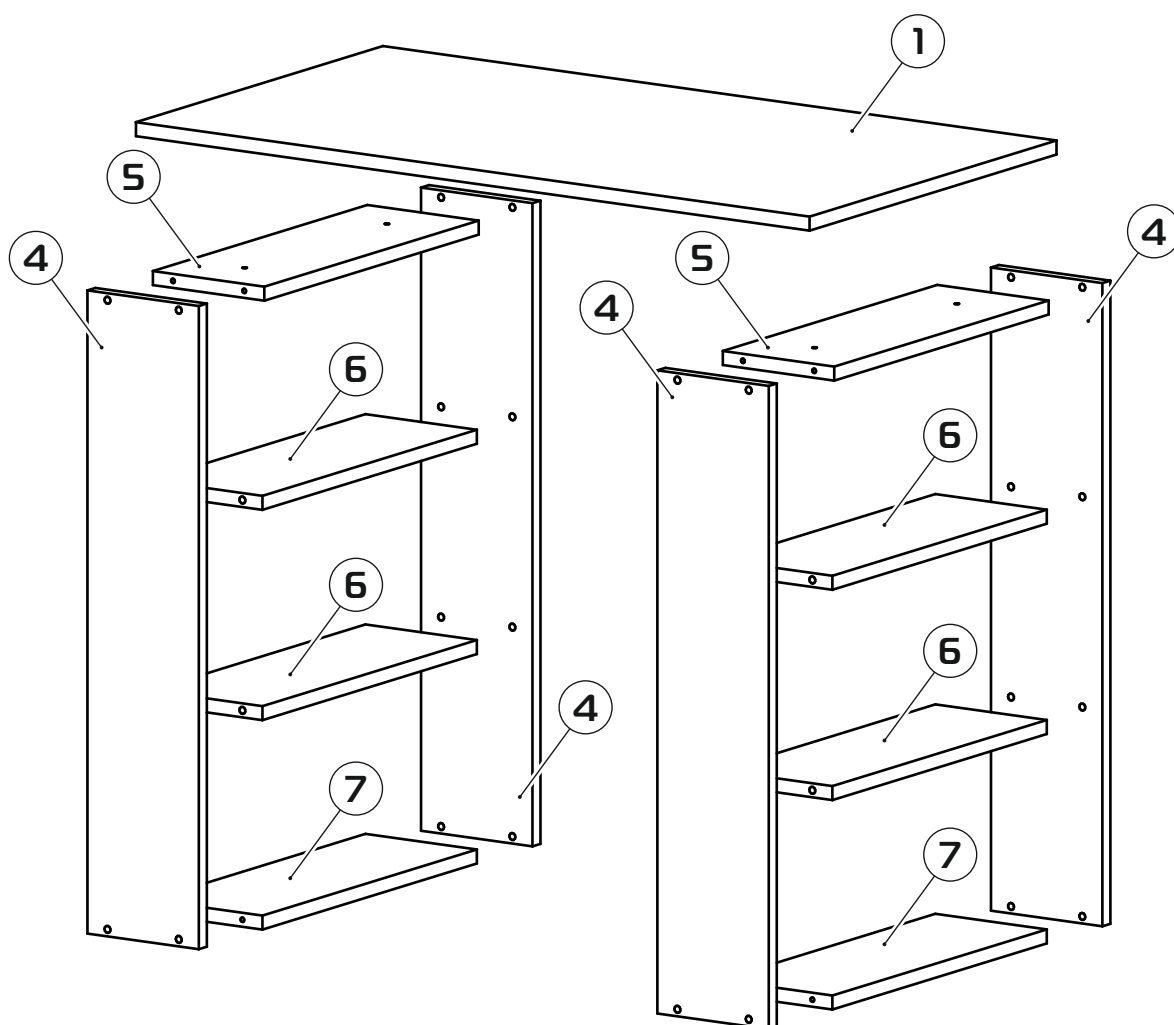

YHO-7

UNO-7

30-40 min

PH2

① 907x493x16 (x1)

④ 150x734x16 (x4)

⑤ 150x428x16 (x2)

⑥ 150x428x16 (x4)

⑦ 150x428x16 (x2)

1:1

1

16x

5

6

6

6