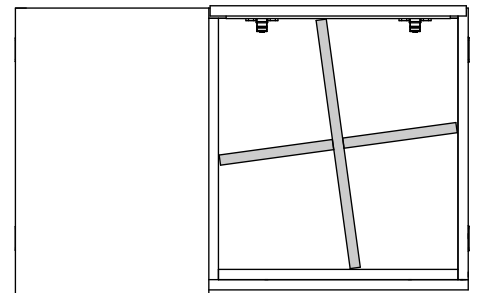

# 14

War 1

War 2

- 110 - Фасад ящика (296x128x16) x 4 шт
- 120 - Бок ящика (400x80x16) x 2 шт
- 140 - З/стенка ящика (210x80x16) x 1 шт
- 150 - Дно ящика ЛХДФ (405x240x3) x 1 шт