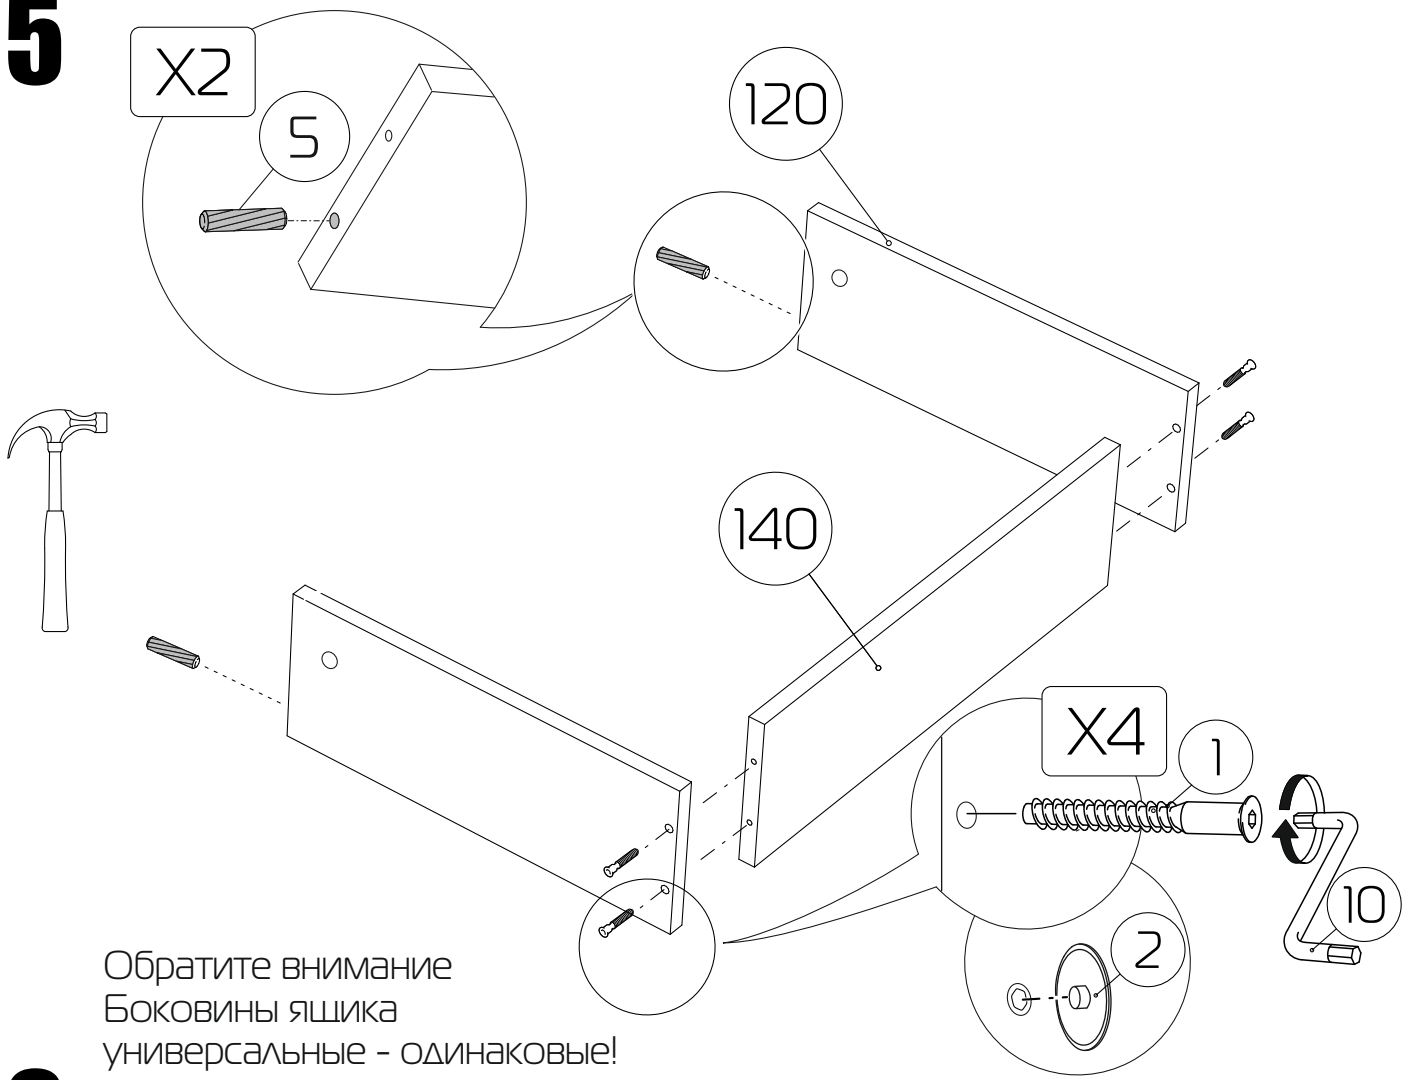

15

Обратите внимание
Боковины ящика
универсальные - одинаковые!

16