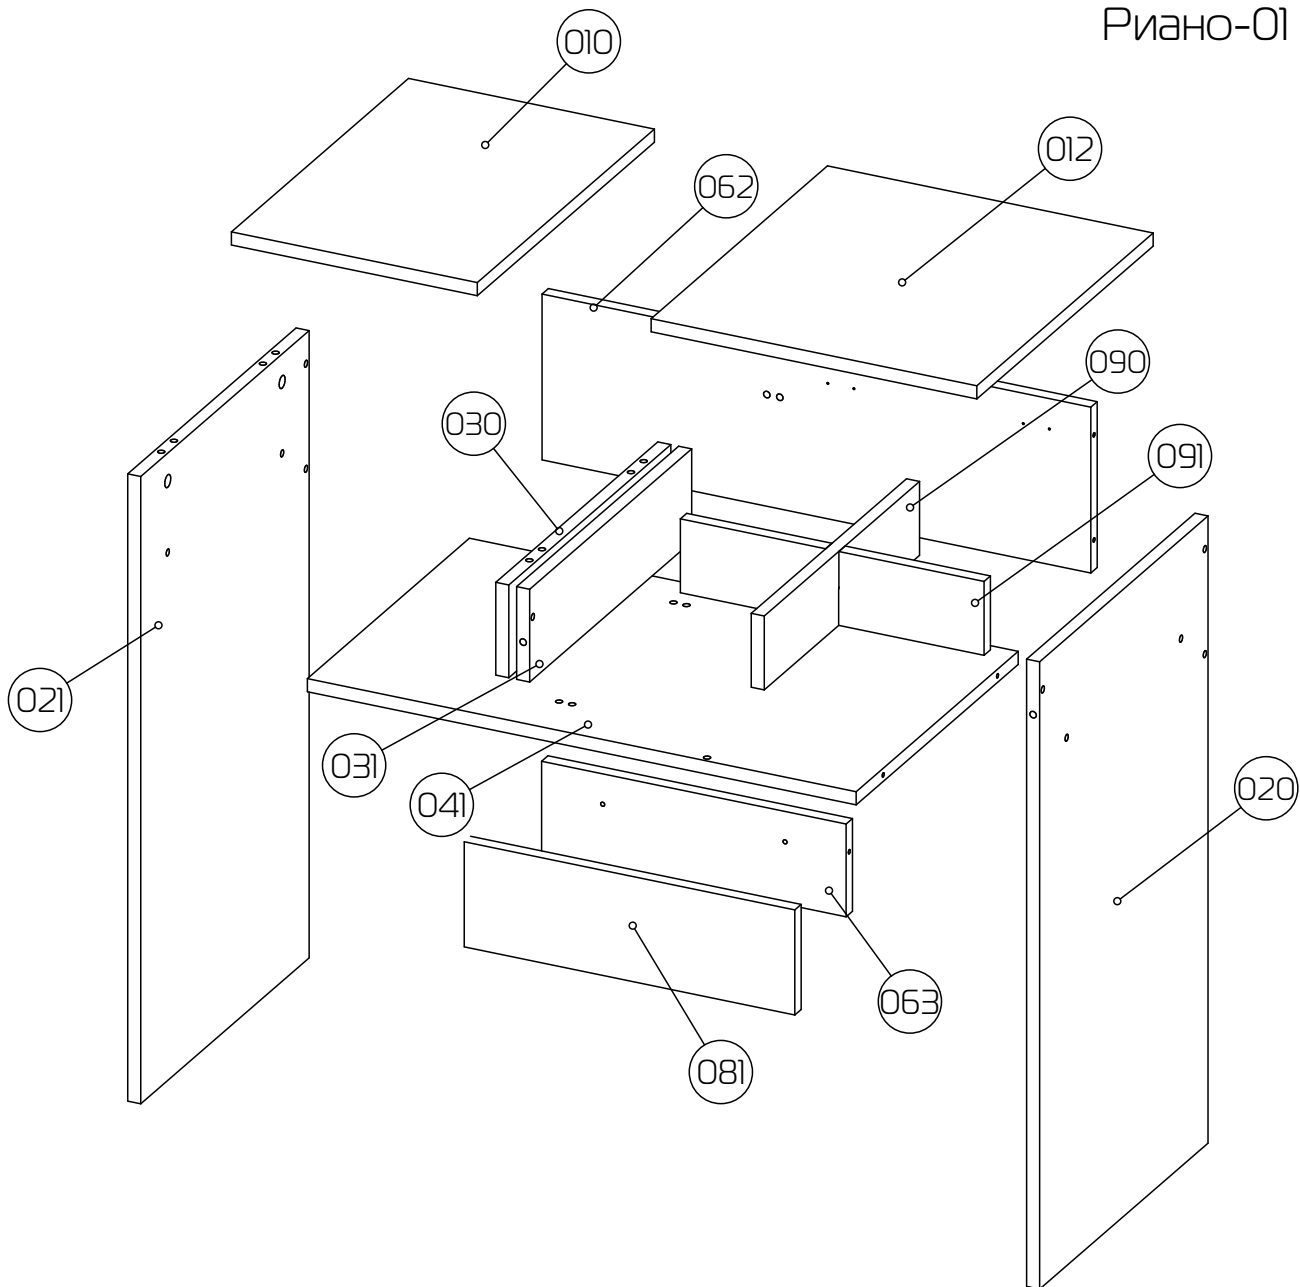

Стол

# Сборка стола Риано-01

010 - Крышка (302x446x16) - 1шт

041 - Полка (674x408x16) - 1шт

012 - Крышка с зеркалом (400x444x16) - 1шт

062 - Царга (674x202x16) - 1шт

020 - Бок стола (764x424x16) - 1шт

063 - Царга лицевая (374x113x16) - 1шт

021 - Бок под ящик (764x424x16) - 1шт

081 - ФальшФасад (406x128x16) - 1шт

030 - Перегородка под ящик (113x408x16) - 1шт

090 - Делитель поперечный (391x90x16) - 1шт

031 - Перегородка (113x408x16) - 1шт

091 - Делитель продольный (373x90x16) - 1шт