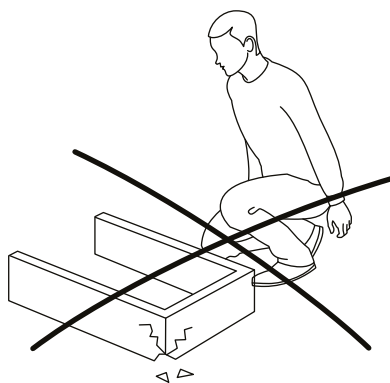

Перед сборкой:

120 - 180 мин.

- Проверьте внешний вид и целостность деталей в упаковке.
  Претензии по их повреждению принимаются только при отсутствии следов сборки на деталях.
- Сохраните упаковку и паспорт изделия до окончания сборки.
  При выявлении в процессе сборки брака и некомплектности изделия для оформления претензии необходимо предоставить информацию с этикетки и паспорта изделия.
- Проверьте количество деталей и фурнитуры по перечню.
  Предприятие - изготовитель оставляет за собой право вносить конструктивные изменения в изделие, заменять фурнитуру и метизы на аналогичные. При недокомплекте или поломке детали обратитесь в магазин для её замены.
- Соблюдайте порядок сборки, приводимый в данной инструкции.
  При несоблюдении инструкций по сборке и эксплуатации с компании - производителя снимаются гарантийные обязательства.

Обращаем Ваше внимание на то, что продукция фабрики Мастер продаётся только в оригинальной упаковке с логотипом MF Master. Остерегайтесь подделок!