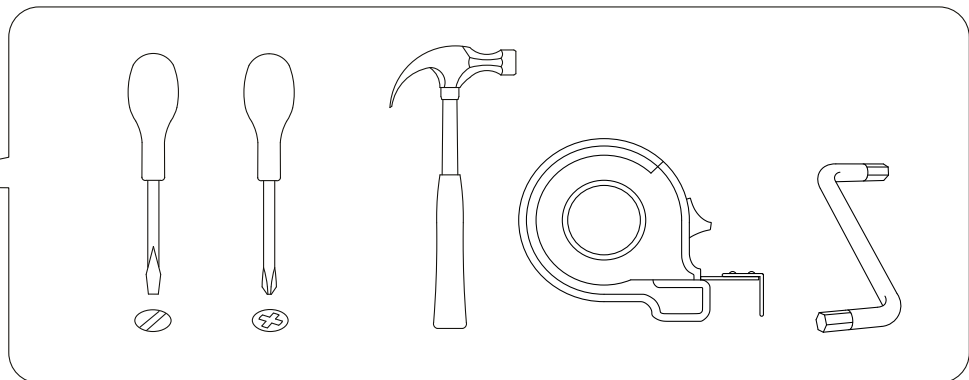

Перед сборкой:

120 - 180 мин.

- Проверьте внешний вид и целостность деталей в упаковке.
  Претензии по их повреждению принимаются только при отсутствии следов сборки на деталях.
- Сохраните упаковку и паспорт изделия до окончания сборки.
  При выявлении в процессе сборки брака и некомплектности изделия для оформления претензии необходимо предоставить информацию с этикетки и паспорта изделия.
- Проверьте количество деталей и фурнитуры по перечню.
  Предприятие - изготовитель оставляет за собой право вносить конструктивные изменения в изделие, заменять фурнитуру и метизы на аналогичные. При недокомплекте или поломке детали обратитесь в магазин для её замены.
- Соблюдайте порядок сборки, приводимый в данной инструкции.
  При несоблюдении инструкций по сборке и эксплуатации с компании - производителя снимаются гарантийные обязательства.

Обращаем Ваше внимание на то, что продукция фабрики Мастер продаётся только в оригинальной упаковке с логотипом MF Master. Остерегайтесь подделок!