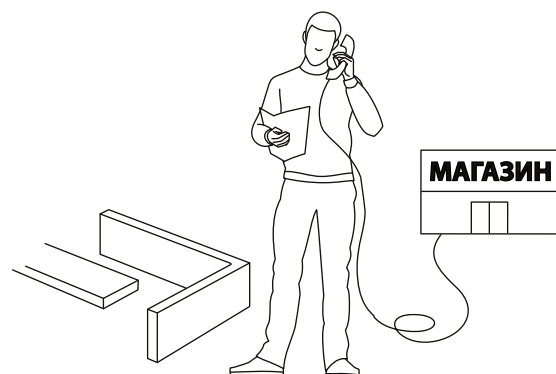

Перед сборкой:

120 - 180 мин.

- Проверьте внешний вид и целостность деталей в упаковке.
  Претензии по их повреждению принимаются только при отсутствии следов сборки на деталях.
- Сохраните упаковку и паспорт изделия до окончания сборки.
  При выявлении в процессе сборки брака и некомплектности изделия для оформления претензии необходимо предоставить информацию с этикетки и паспорта изделия.
- Проверьте количество деталей и фурнитуры по перечню.
  Предприятие - изготовитель оставляет за собой право вносить конструктивные изменения в изделие, заменять фурнитуру и метизы на аналогичные. При недокомплекте или поломке детали обратитесь в магазин для её замены.
- Соблюдайте порядок сборки, приводимый в данной инструкции.
  При несоблюдении инструкций по сборке и эксплуатации с компании - производителя снимаются гарантийные обязательства.

Обращаем Ваше внимание на то, что продукция фабрики Мастер продаётся только в оригинальной упаковке с логотипом MF Master. Остерегайтесь подделок!