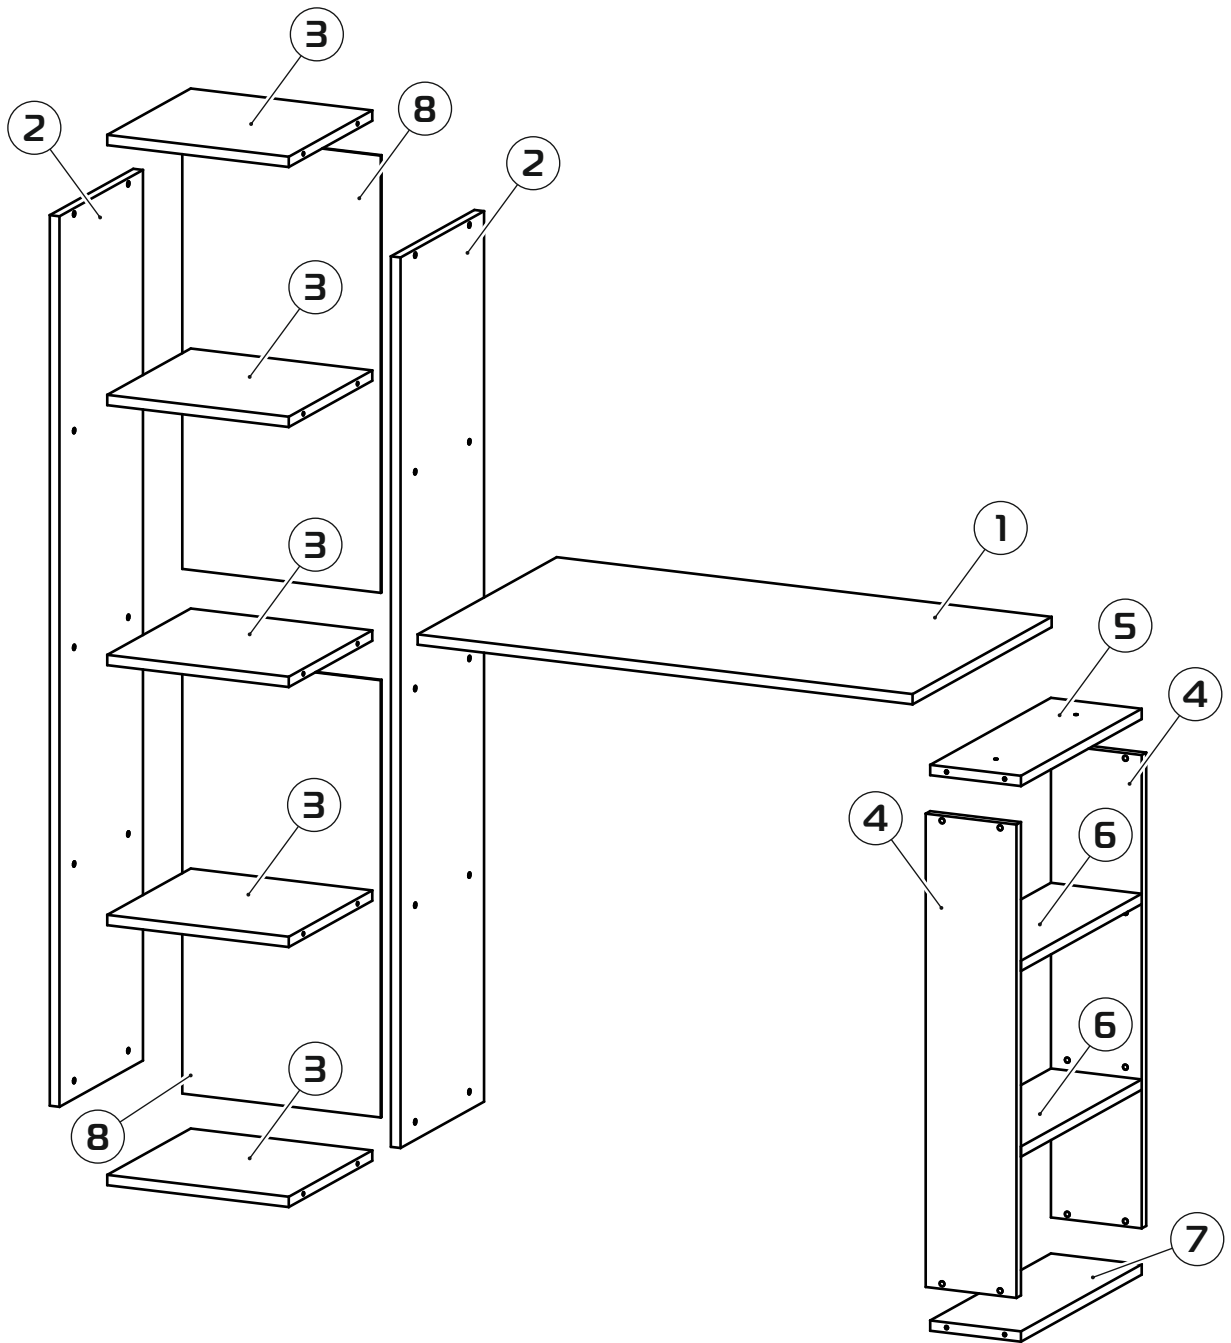

УНО-6

UNO-6

50-60 min

PH2

① 818x493x16 (x1)

⑤ 150x428x16 (x1)

② 1381x296x16 (x2)

⑥ 150x428x16 (x2)

③ 300x296x16 (x5)

⑦ 150x428x16 (x1)

④ 150x734x16 (x2)

⑧ 678x328x3 (x2)

1:1

1

2

3